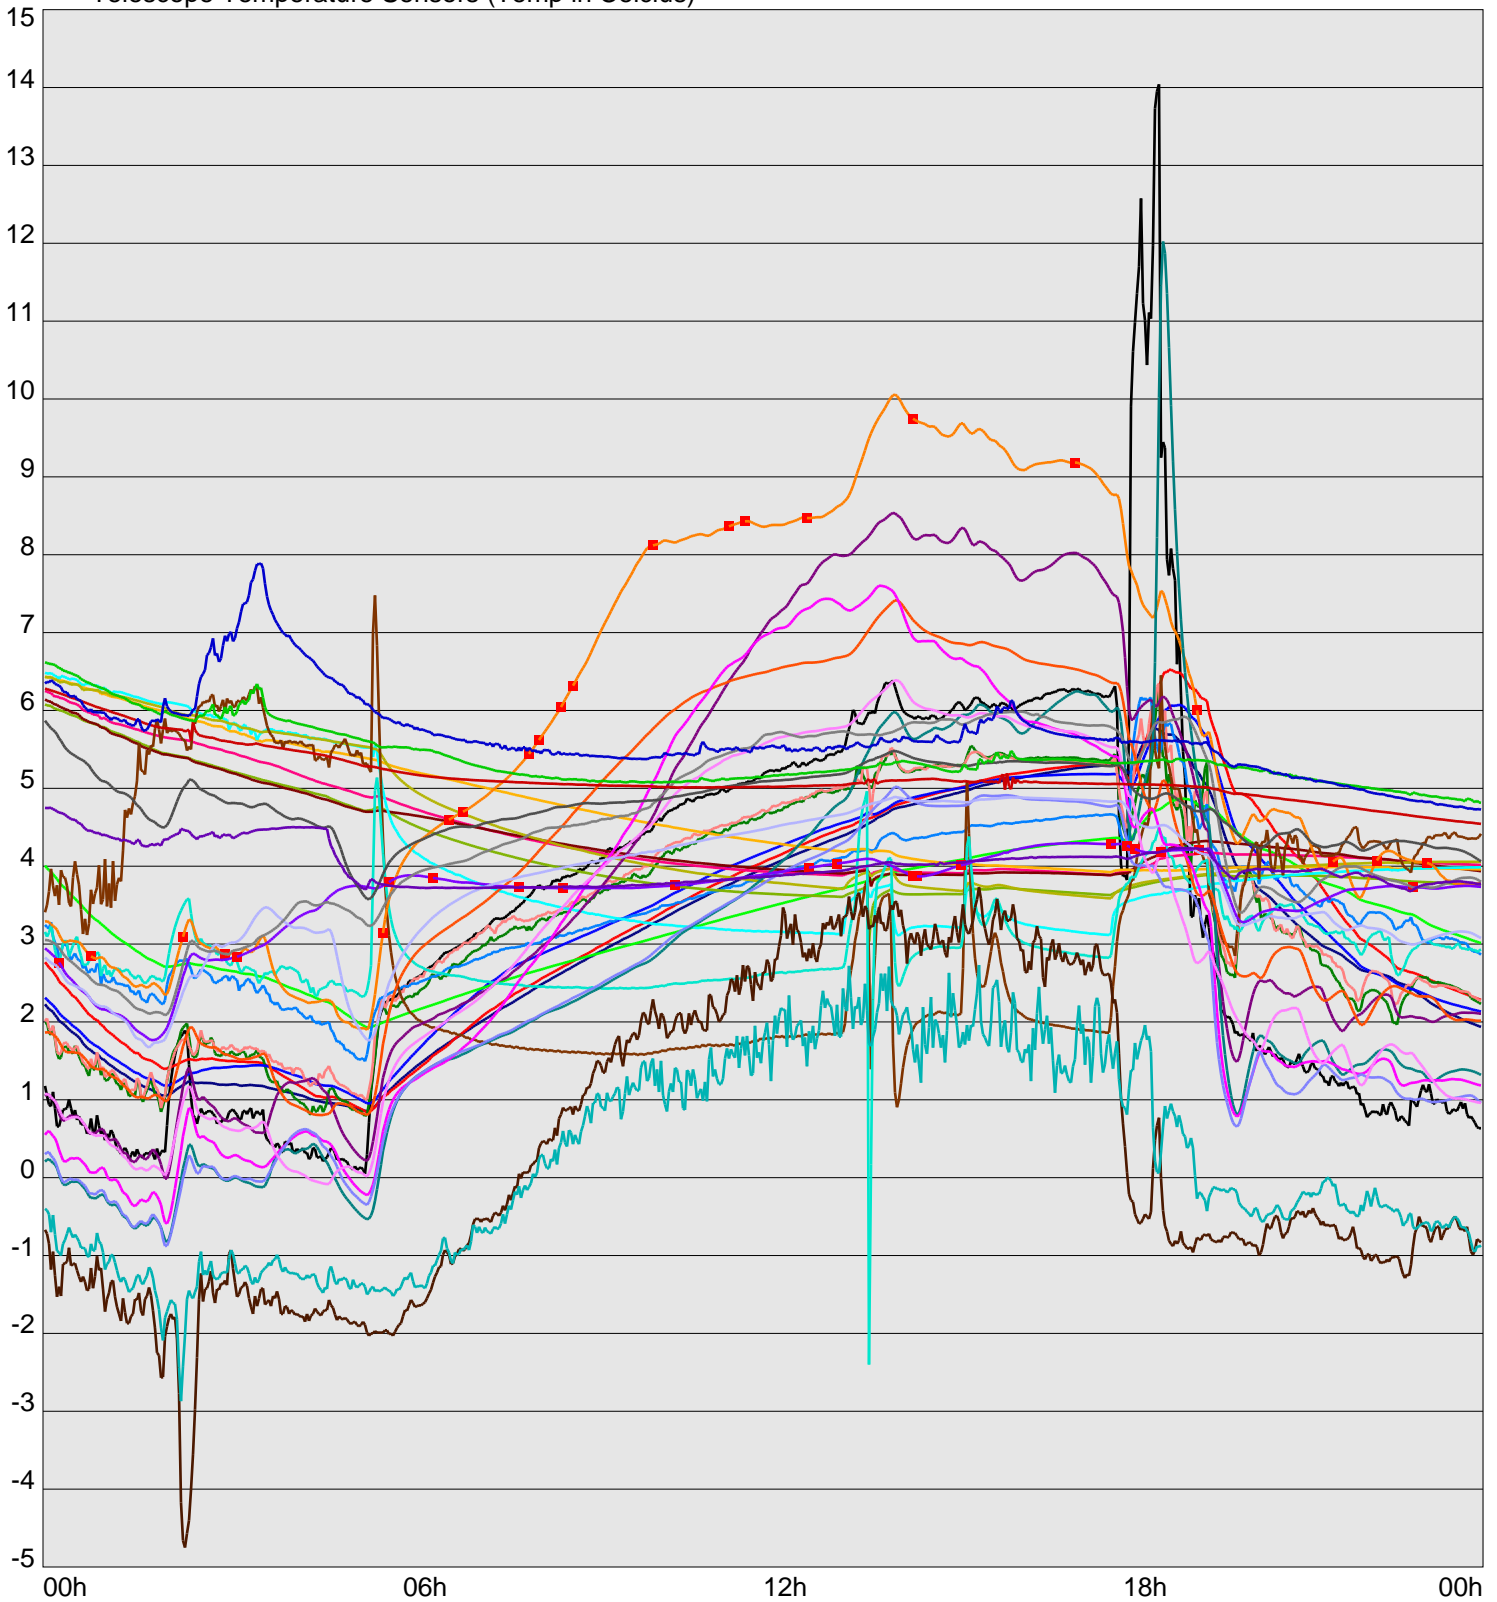

Telescope Temperature Sensors (Temp in Celcius)

TT1	TT2	TT3	TT4	TT5	TT6	TT7	TT8	TM1	TM2
TM3	TM4	TM5	TM6	TMS1	TMS2	TD1	TD2	TD3	TD4
TD5	TD6	TD7	TF1	TF2	TF3	TF4	TF5	TF6	TF7
TF8	TE1	TE2							