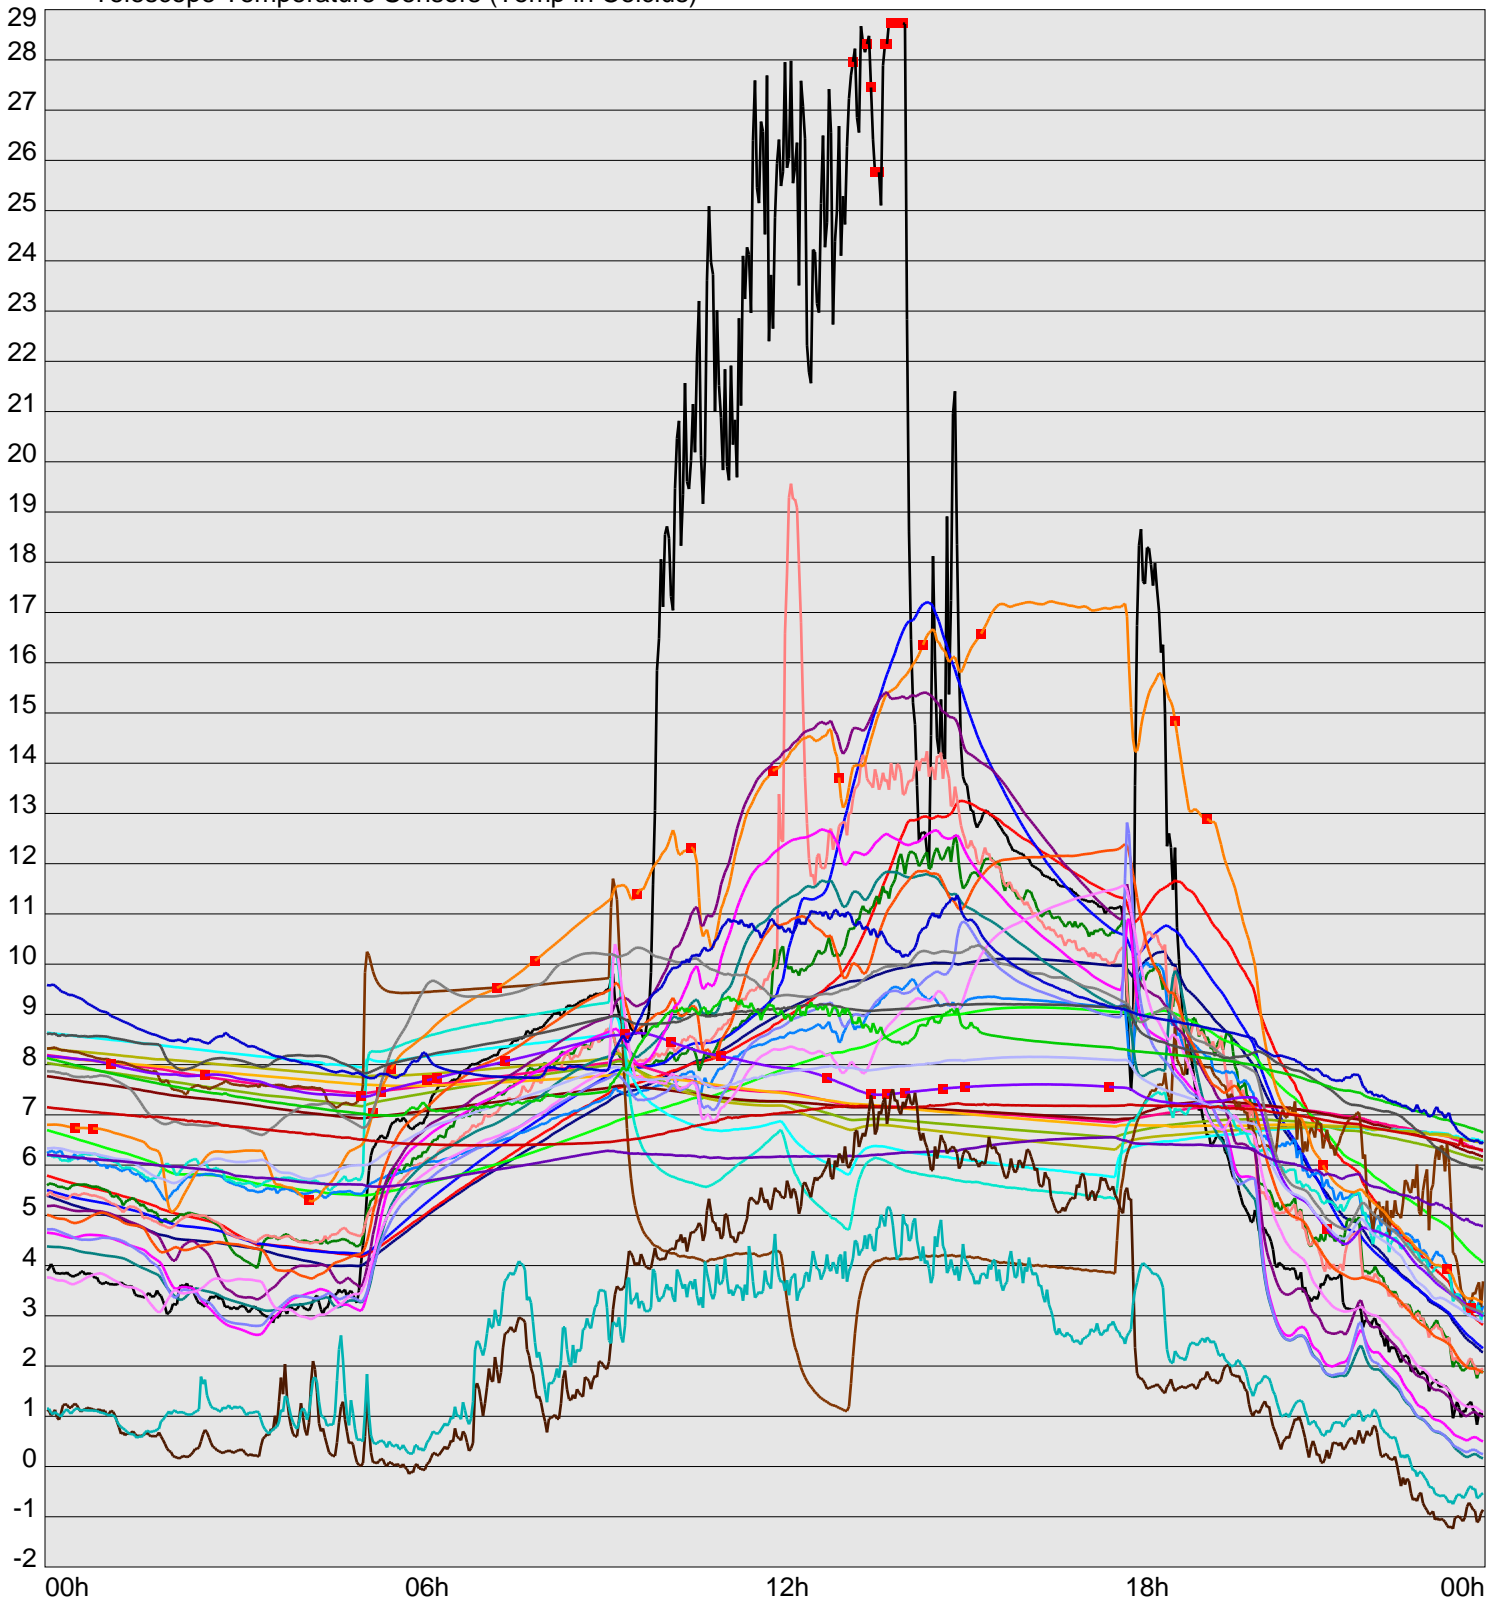

Telescope Temperature Sensors (Temp in Celcius)

TT1	TT2	TT3	TT4	TT5	TT6	TT7	TT8	TM1	TM2
TM3	TM4	TM5	TM6	TMS1	TMS2	TD1	TD2	TD3	TD4
TD5	TD6	TD7	TF1	TF2	TF3	TF4	TF5	TF6	TF7
TF8	TE1	TE2							