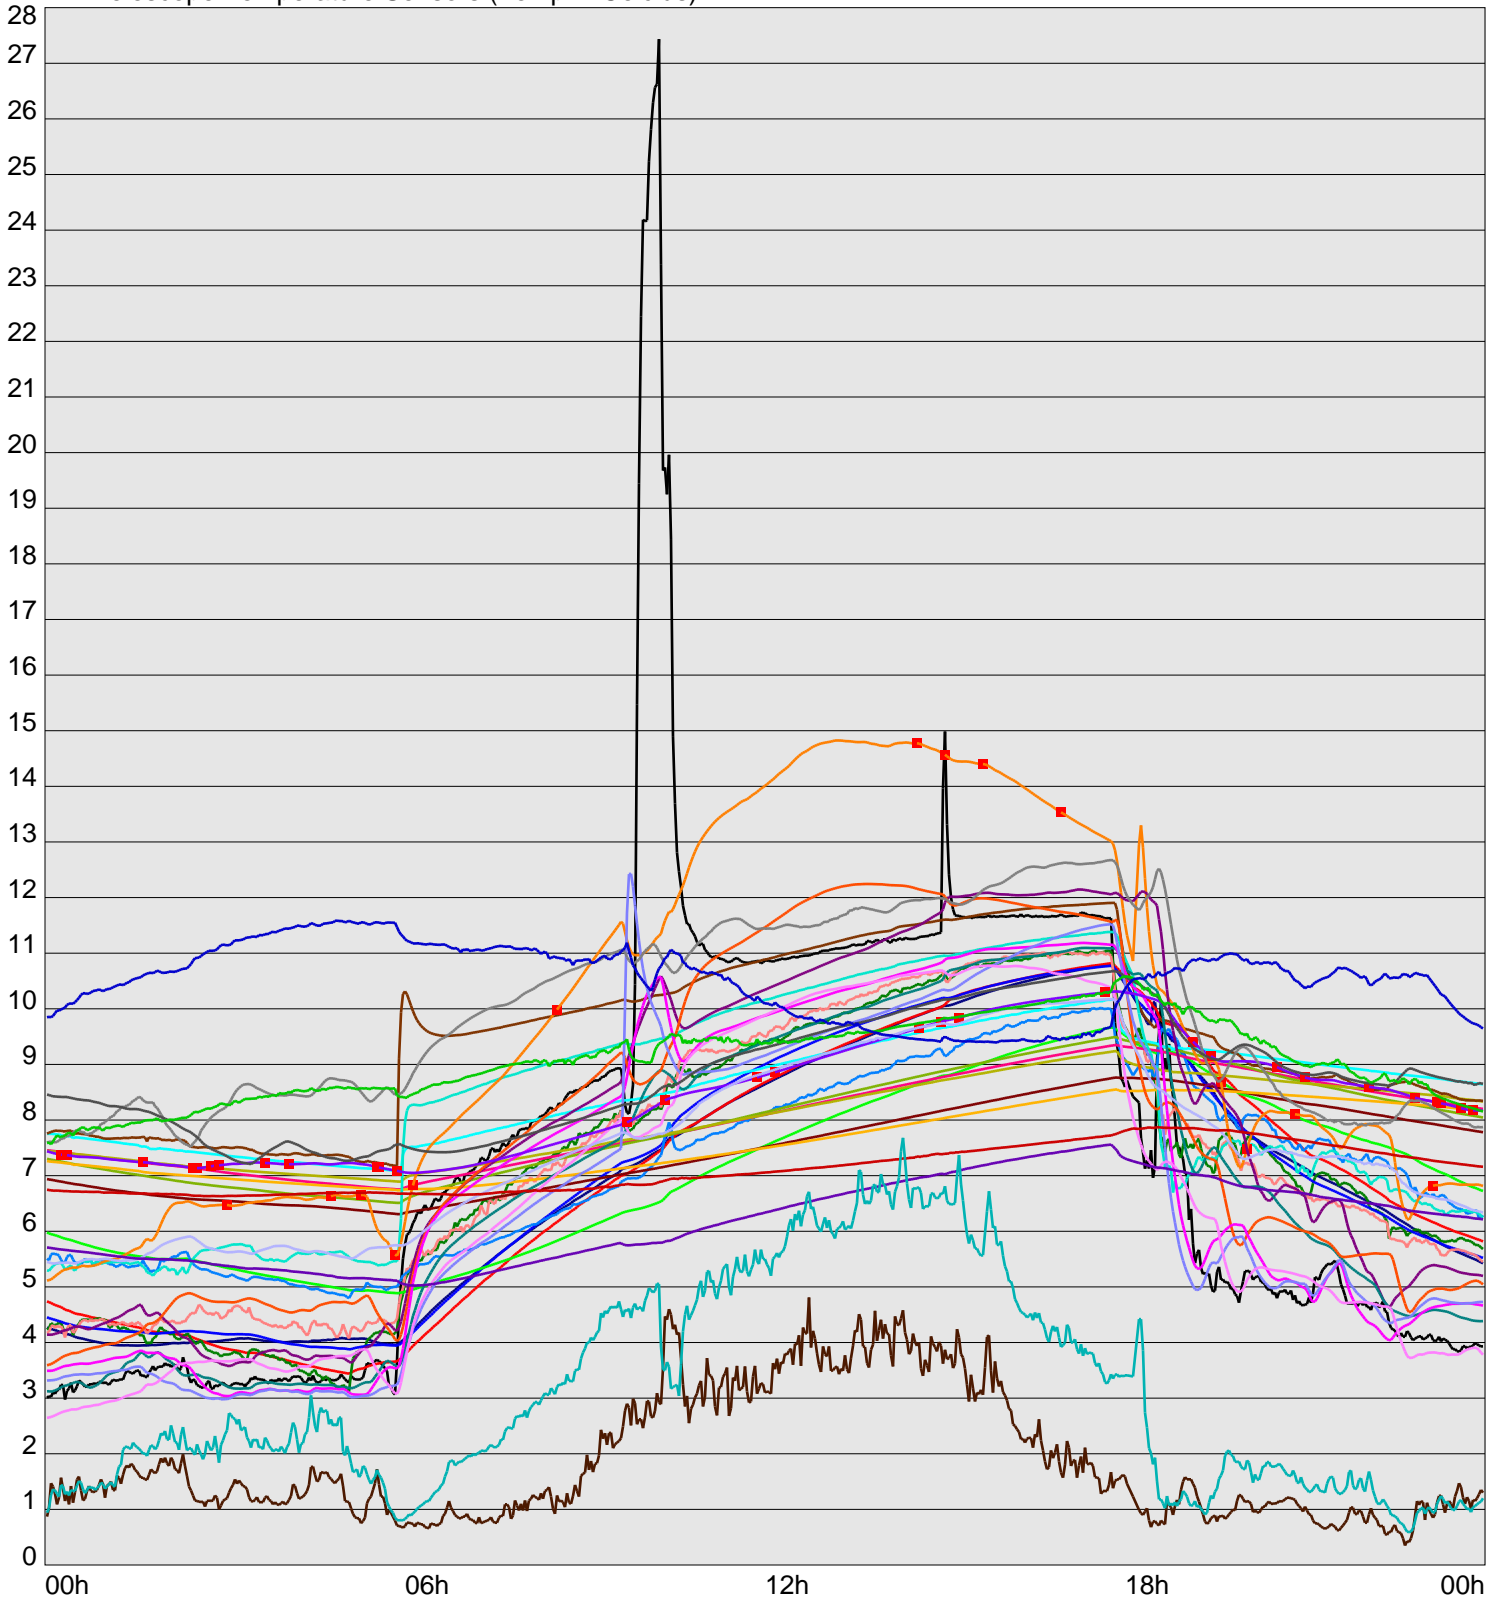

Telescope Temperature Sensors (Temp in Celcius)

TT1	TT2	TT3	TT4	TT5	TT6	TT7	TT8	TM1	TM2
TM3	TM4	TM5	TM6	TMS1	TMS2	TD1	TD2	TD3	TD4
TD5	TD6	TD7	TF1	TF2	TF3	TF4	TF5	TF6	TF7
TF8	TE1	TE2							