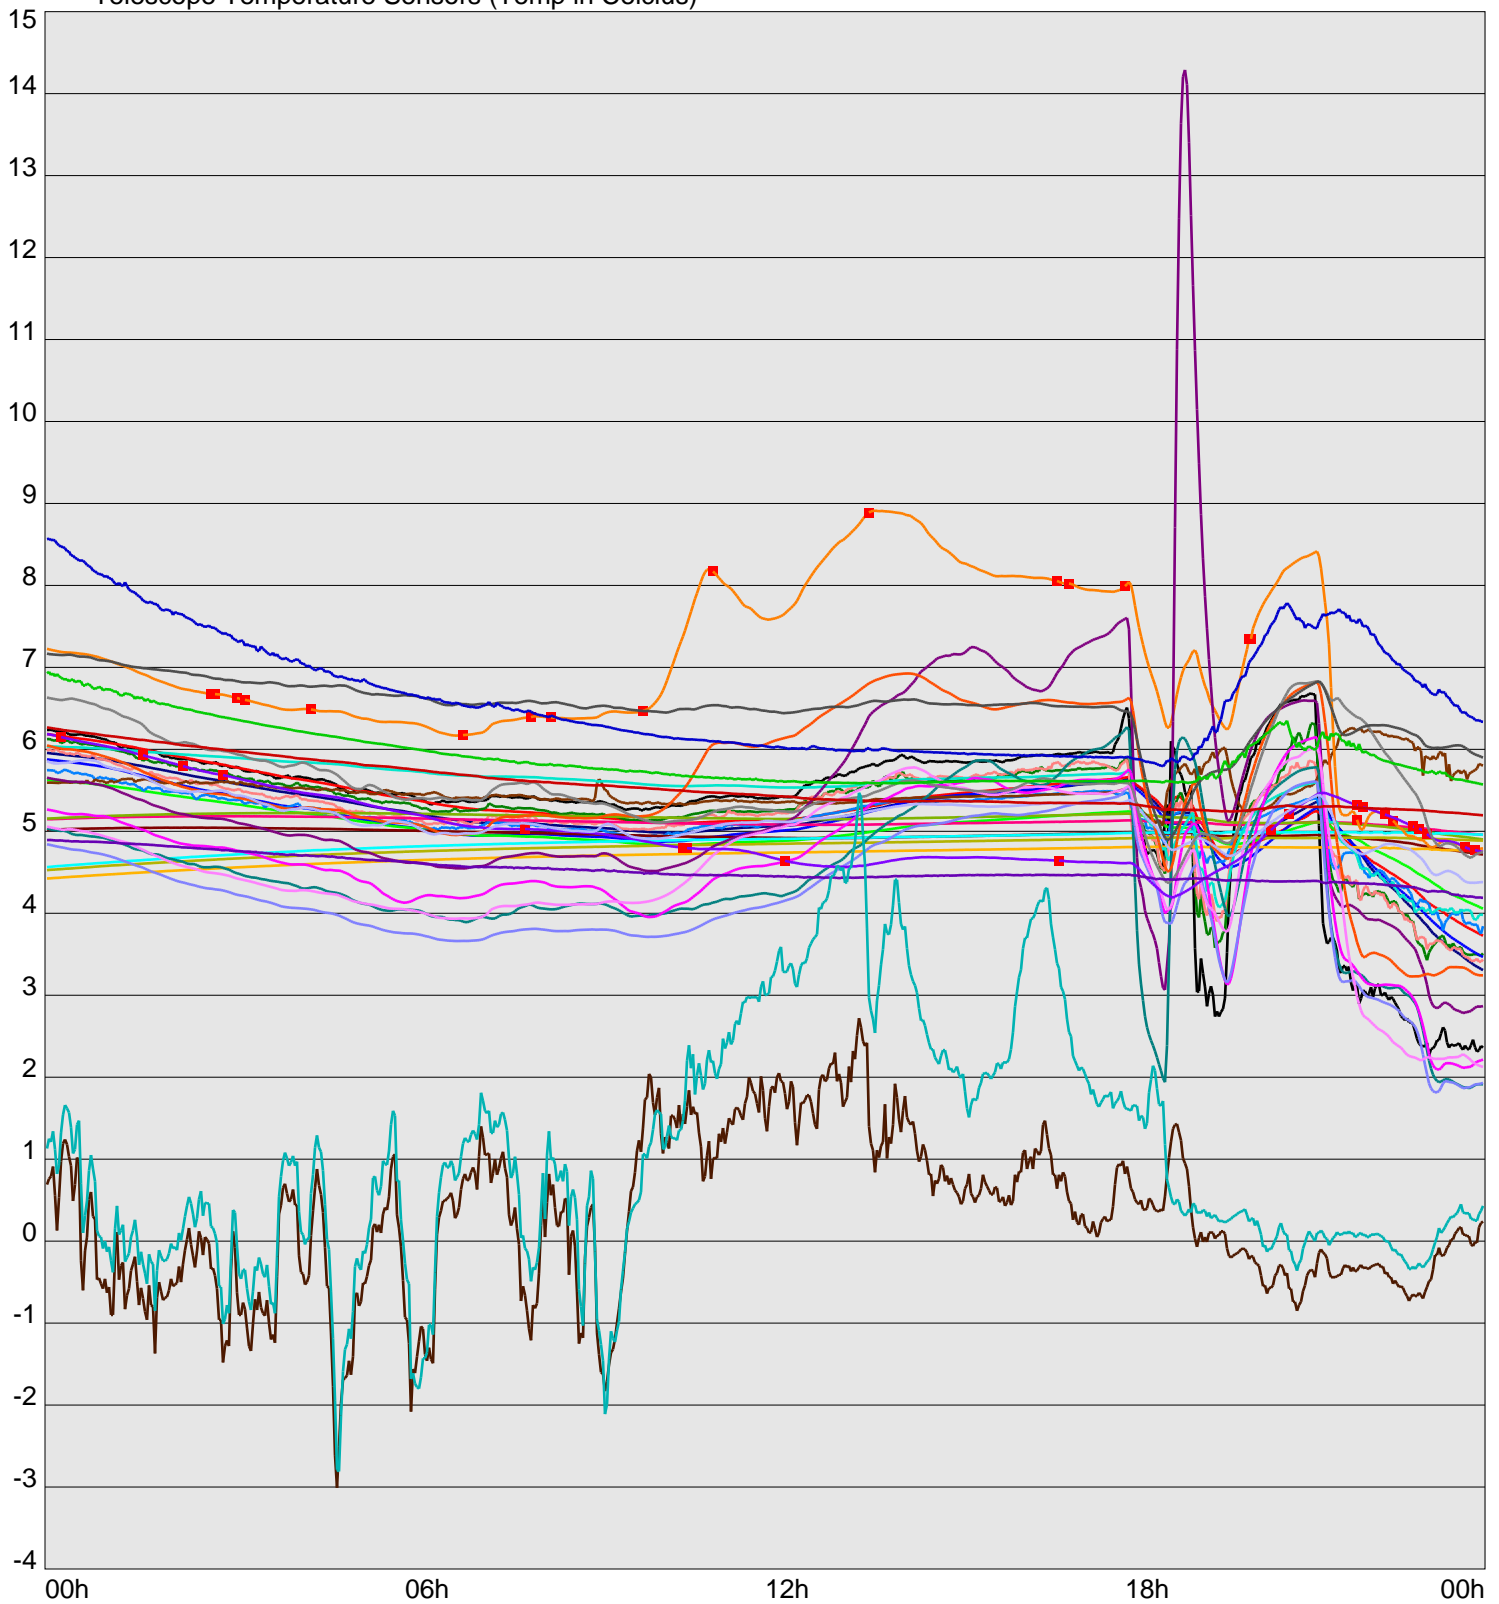

Telescope Temperature Sensors (Temp in Celcius)

TT1	TT2	TT3	TT4	TT5	TT6	TT7	TT8	TM1	TM2
TM3	TM4	TM5	TM6	TMS1	TMS2	TD1	TD2	TD3	TD4
TD5	TD6	TD7	TF1	TF2	TF3	TF4	TF5	TF6	TF7
TF8	TE1	TE2							