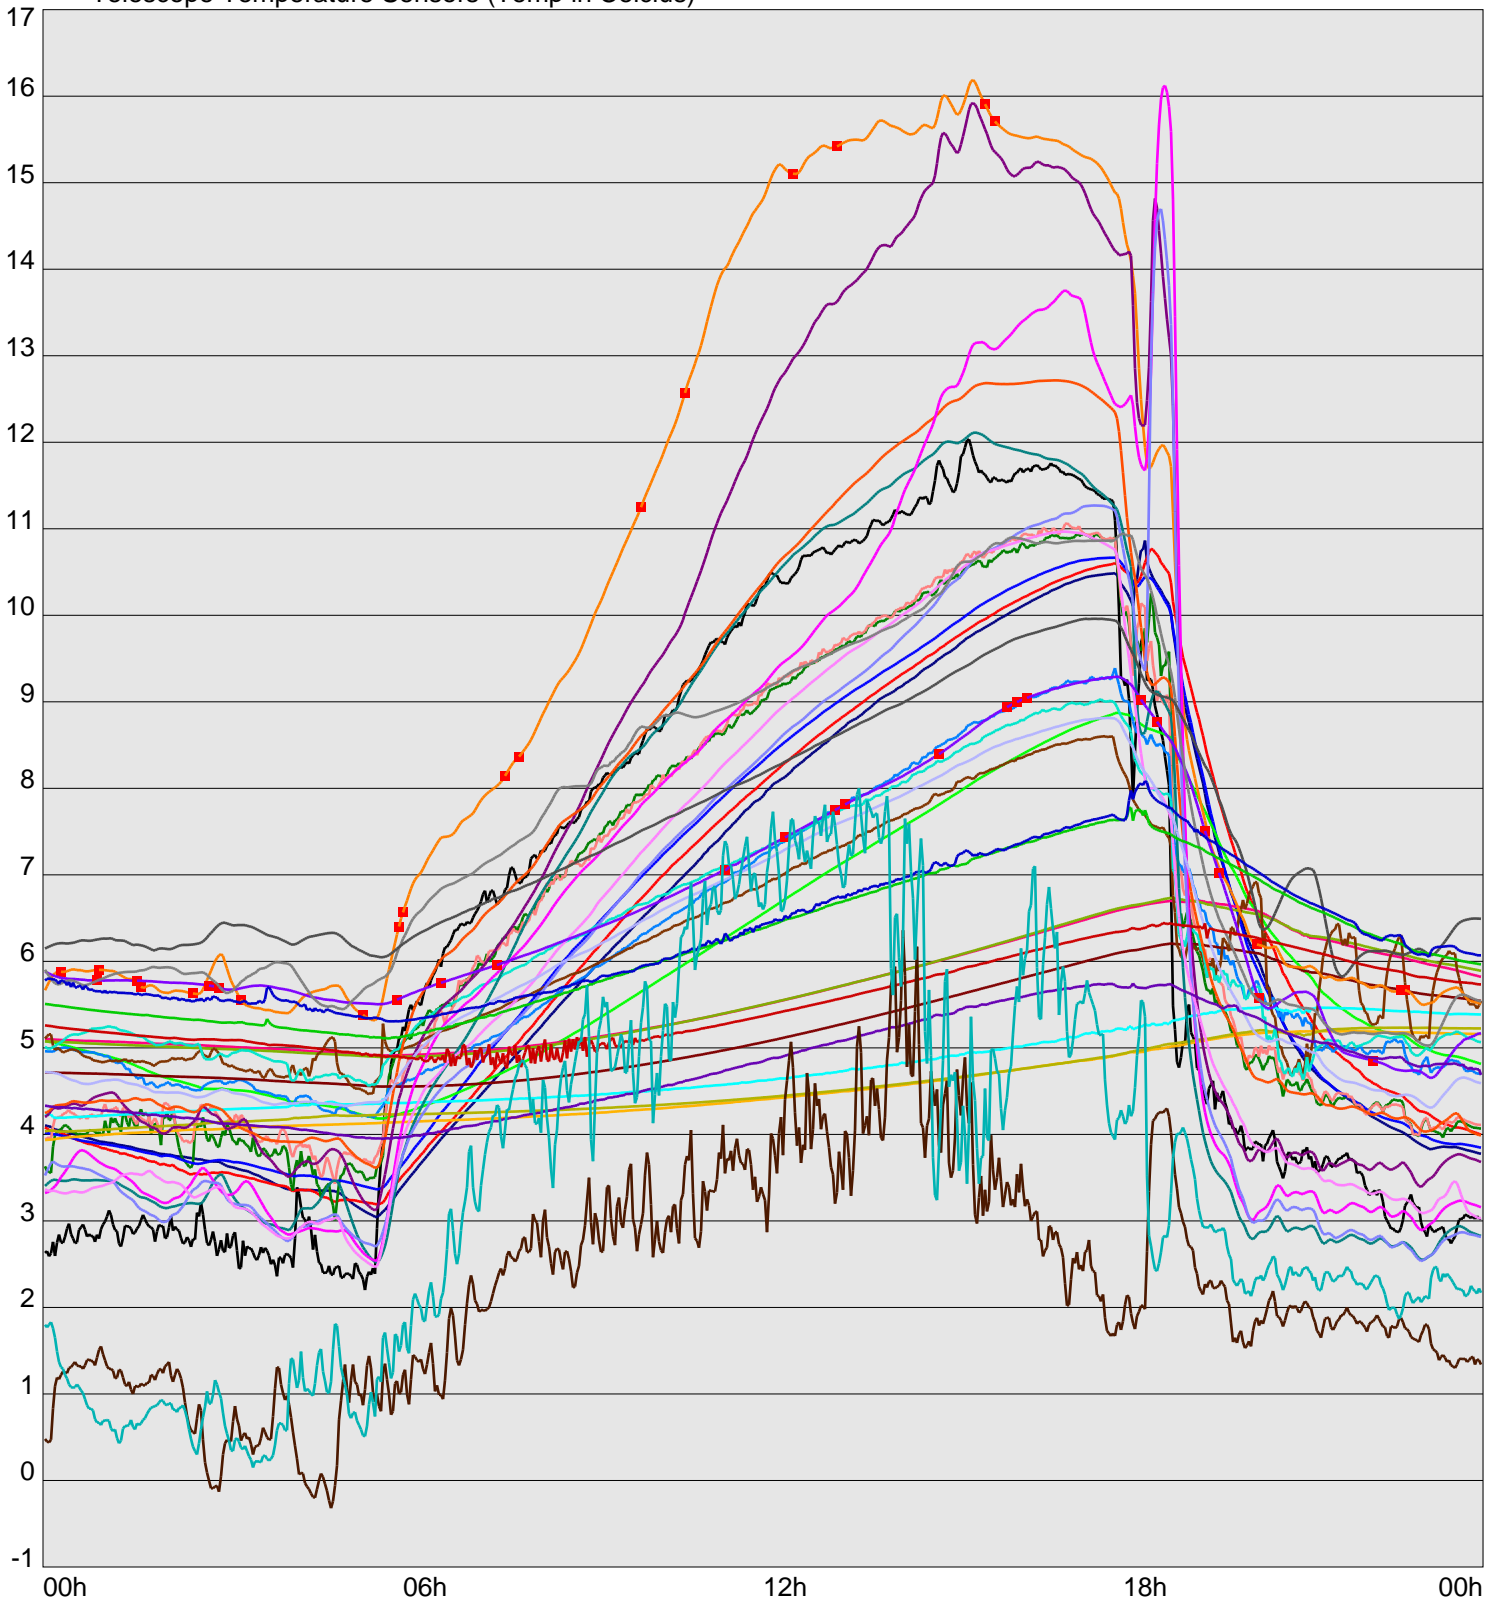

Telescope Temperature Sensors (Temp in Celcius)

TT1	TT2	TT3	TT4	TT5	TT6	TT7	TT8	TM1	TM2
TM3	TM4	TM5	TM6	TMS1	TMS2	TD1	TD2	TD3	TD4
TD5	TD6	TD7	TF1	TF2	TF3	TF4	TF5	TF6	TF7
TF8	TE1	TE2							