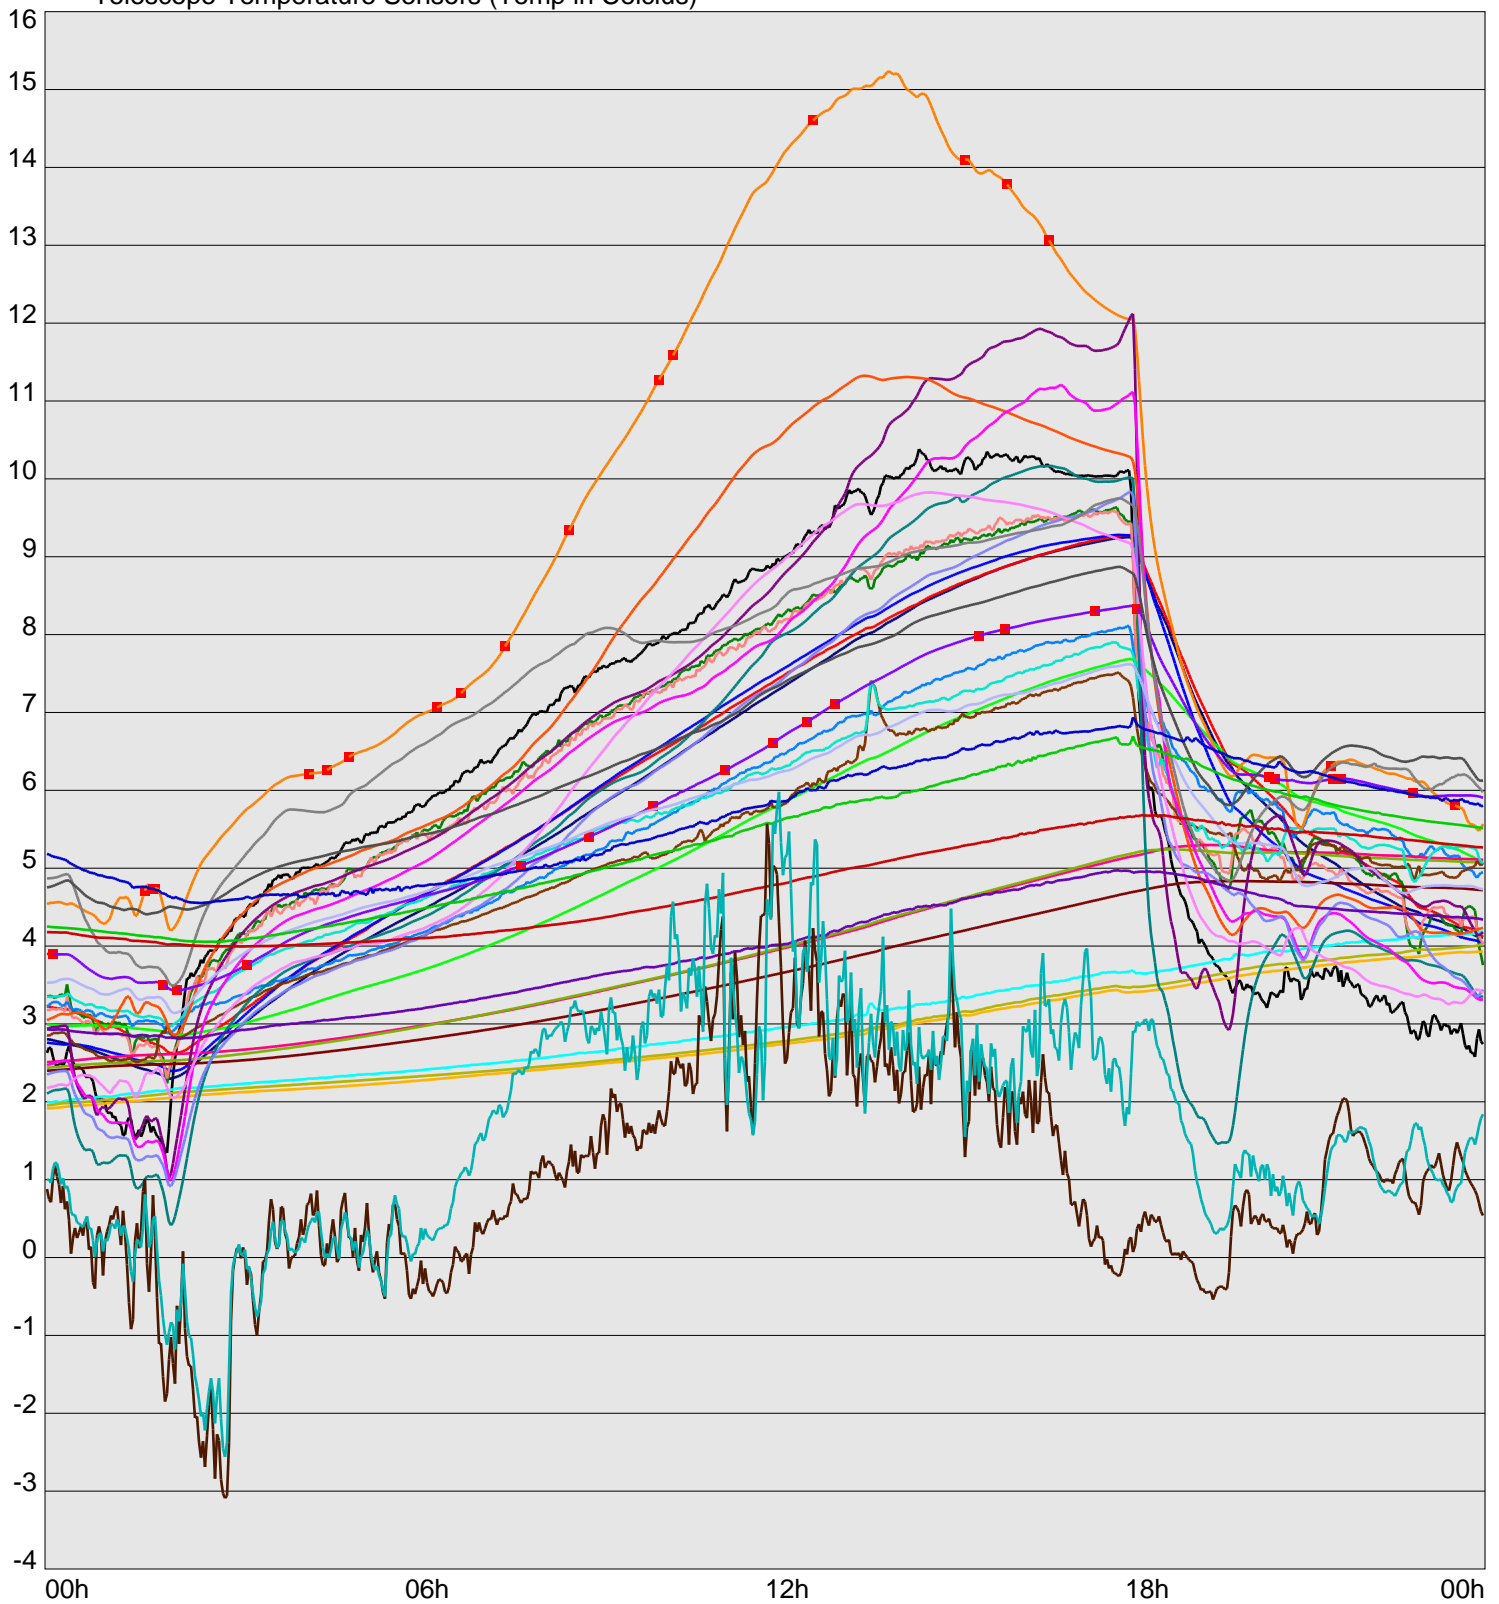

Telescope Temperature Sensors (Temp in Celcius)

TT1	TT2	TT3	TT4	TT5	TT6	TT7	TT8	TM1	TM2
TM3	TM4	TM5	TM6	TMS1	TMS2	TD1	TD2	TD3	TD4
TD5	TD6	TD7	TF1	TF2	TF3	TF4	TF5	TF6	TF7
TF8	TE1	TE2							