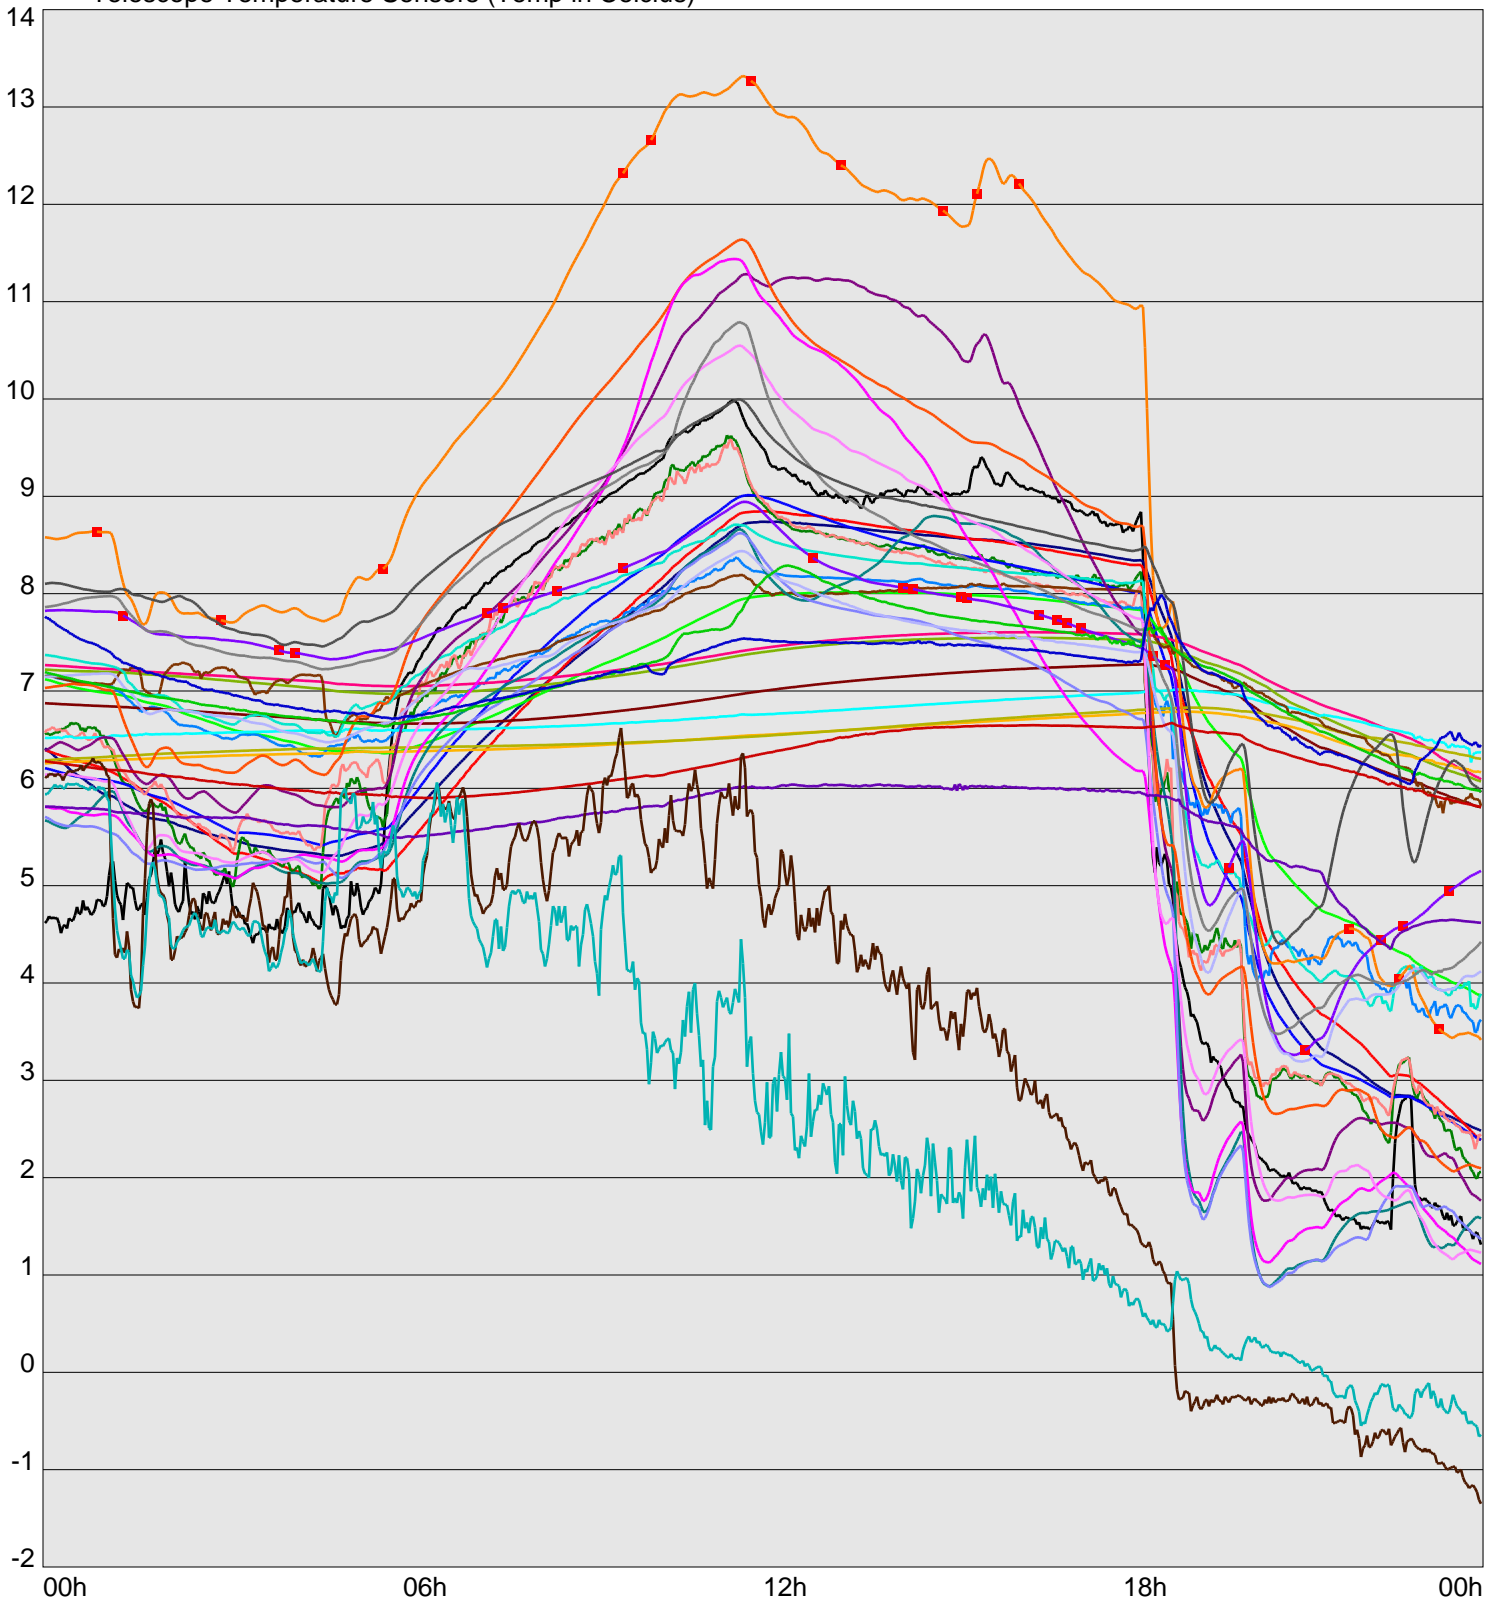

Telescope Temperature Sensors (Temp in Celcius)

TT1	TT2	TT3	TT4	TT5	TT6	TT7	TT8	TM1	TM2
TM3	TM4	TM5	TM6	TMS1	TMS2	TD1	TD2	TD3	TD4
TD5	TD6	TD7	TF1	TF2	TF3	TF4	TF5	TF6	TF7
TF8	TE1	TE2							