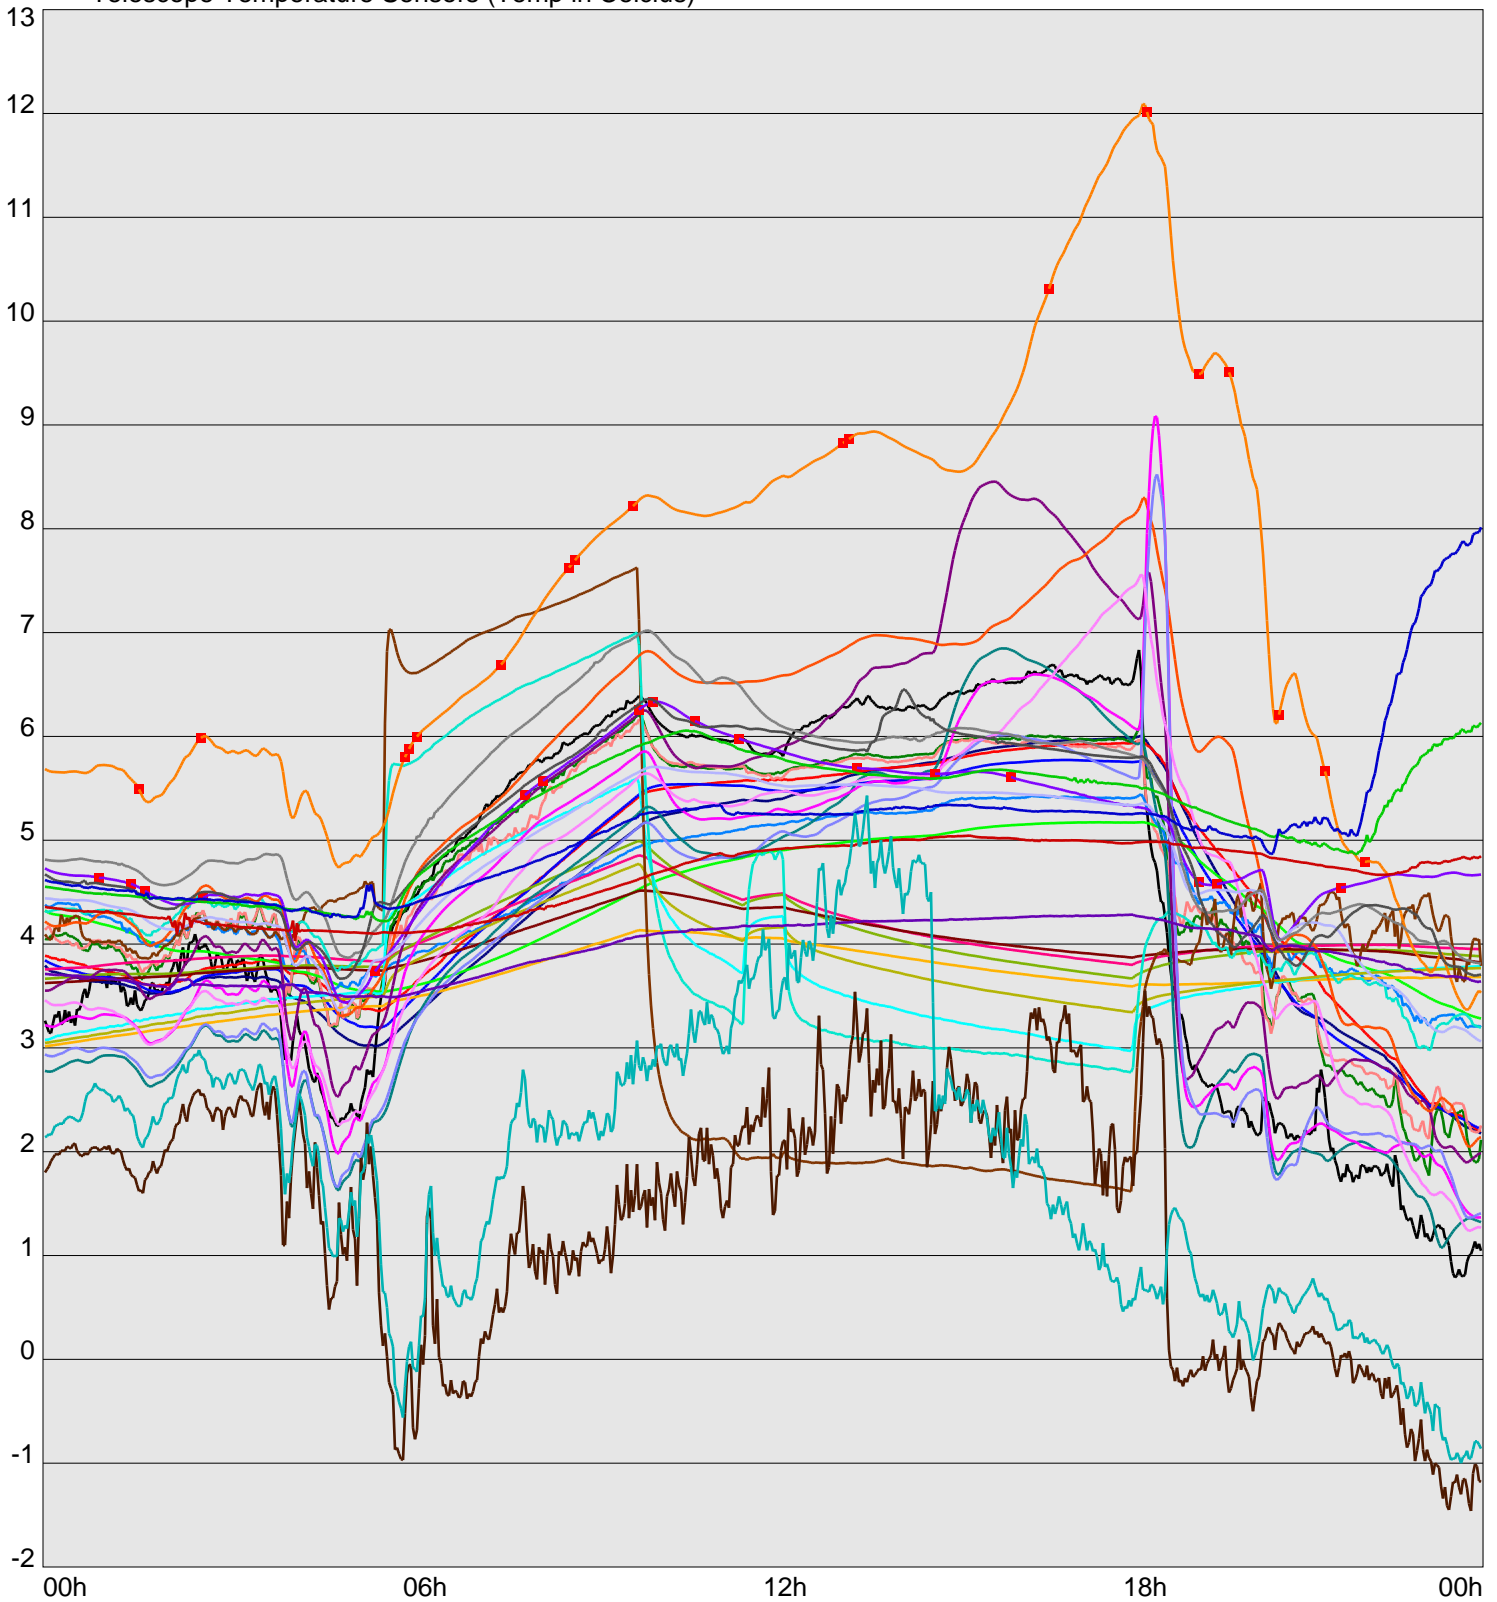

Telescope Temperature Sensors (Temp in Celcius)

TT1	TT2	TT3	TT4	TT5	TT6	TT7	TT8	TM1	TM2
TM3	TM4	TM5	TM6	TMS1	TMS2	TD1	TD2	TD3	TD4
TD5	TD6	TD7	TF1	TF2	TF3	TF4	TF5	TF6	TF7
TF8	TE1	TE2							