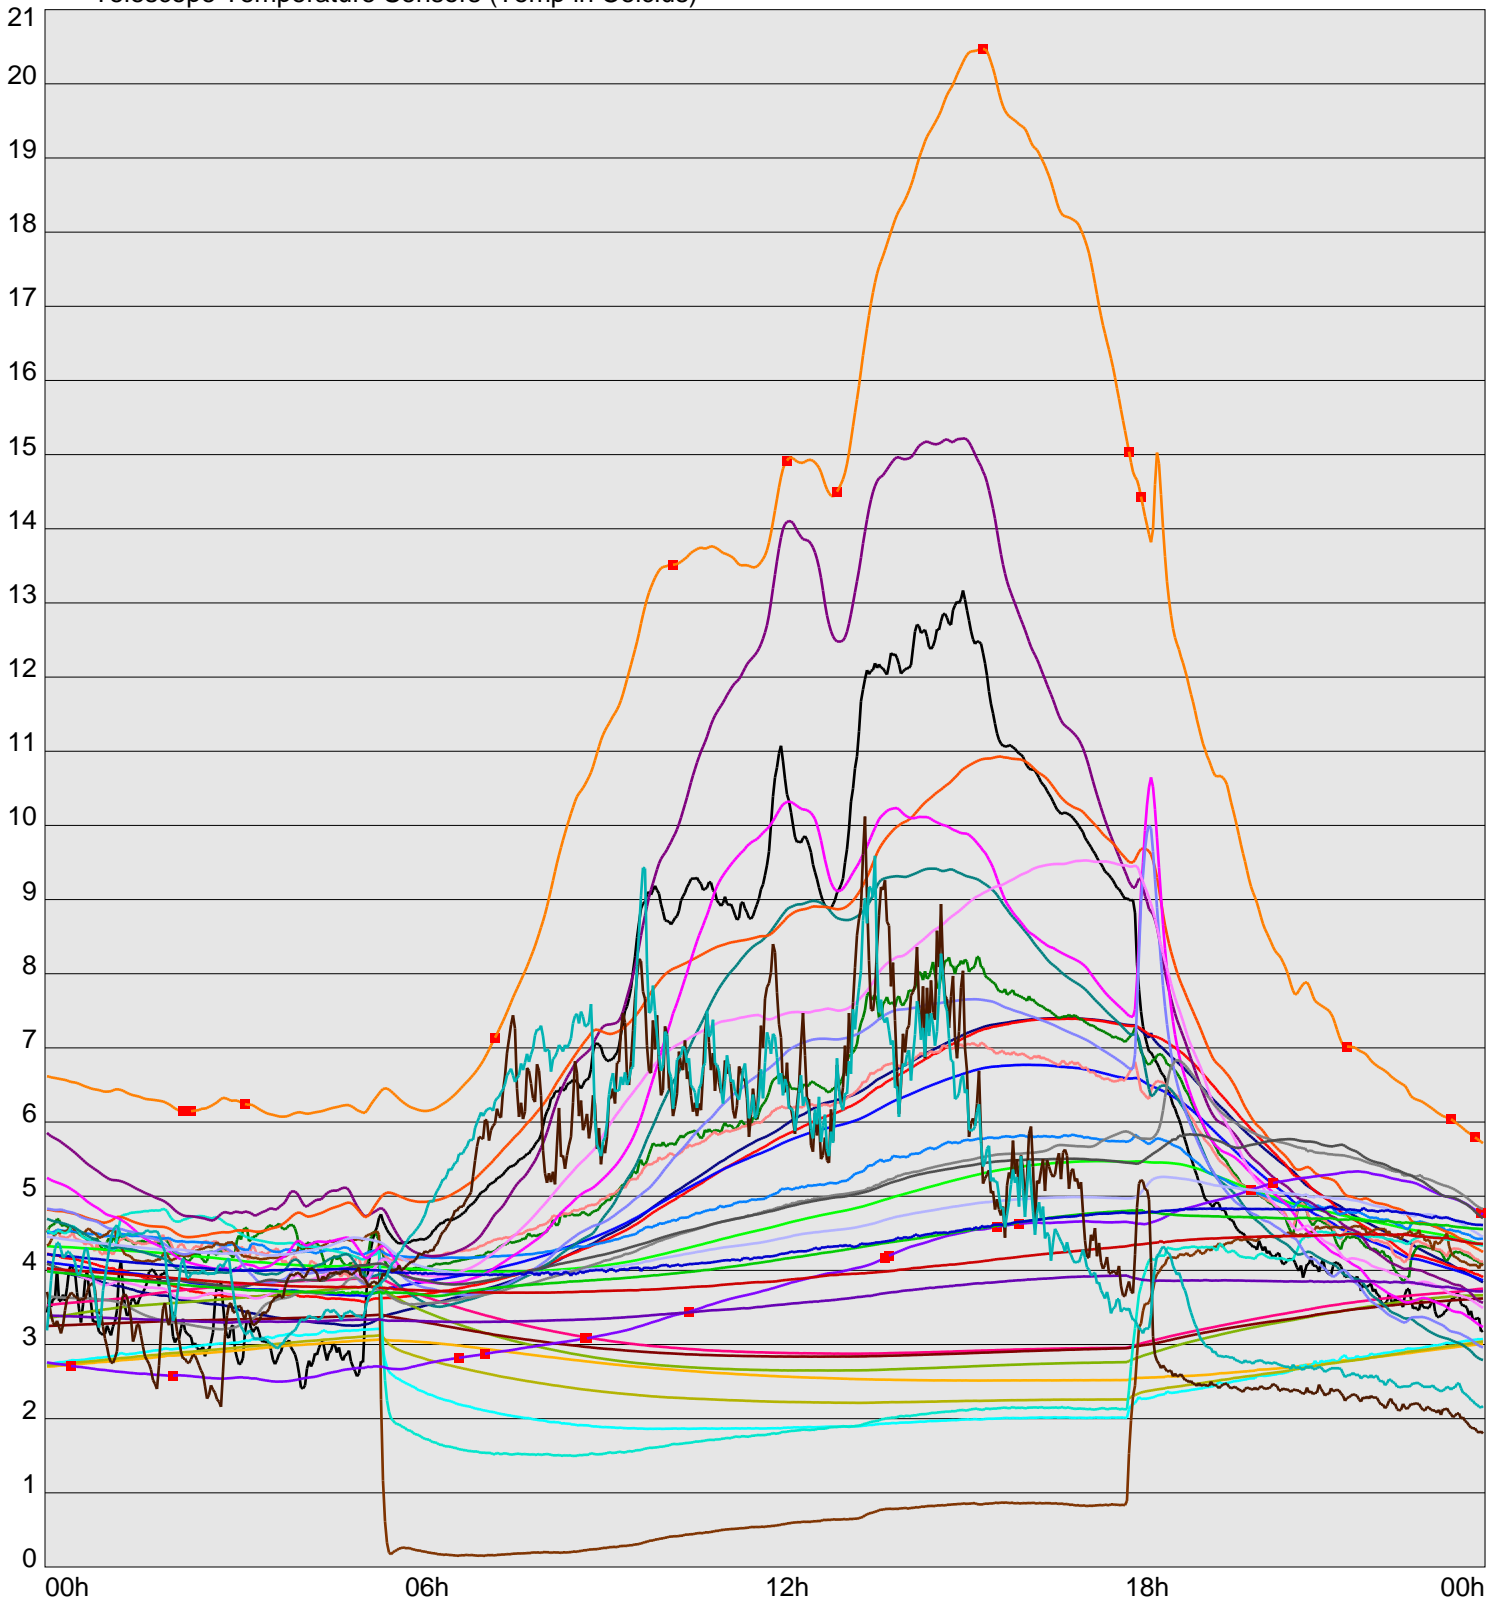

Telescope Temperature Sensors (Temp in Celcius)

- | | | | | | | | | | |
|-------|-------|-------|-------|--------|--------|-------|-------|-------|-------|
| — TT1 | — TT2 | — TT3 | — TT4 | — TT5 | — TT6 | — TT7 | — TT8 | — TM1 | — TM2 |
| — TM3 | — TM4 | — TM5 | — TM6 | — TMS1 | — TMS2 | — TD1 | — TD2 | — TD3 | — TD4 |
| — TD5 | — TD6 | — TD7 | — TF1 | — TF2 | — TF3 | — TF4 | — TF5 | — TF6 | — TF7 |
| — TF8 | — TE1 | — TE2 | | | | | | | |