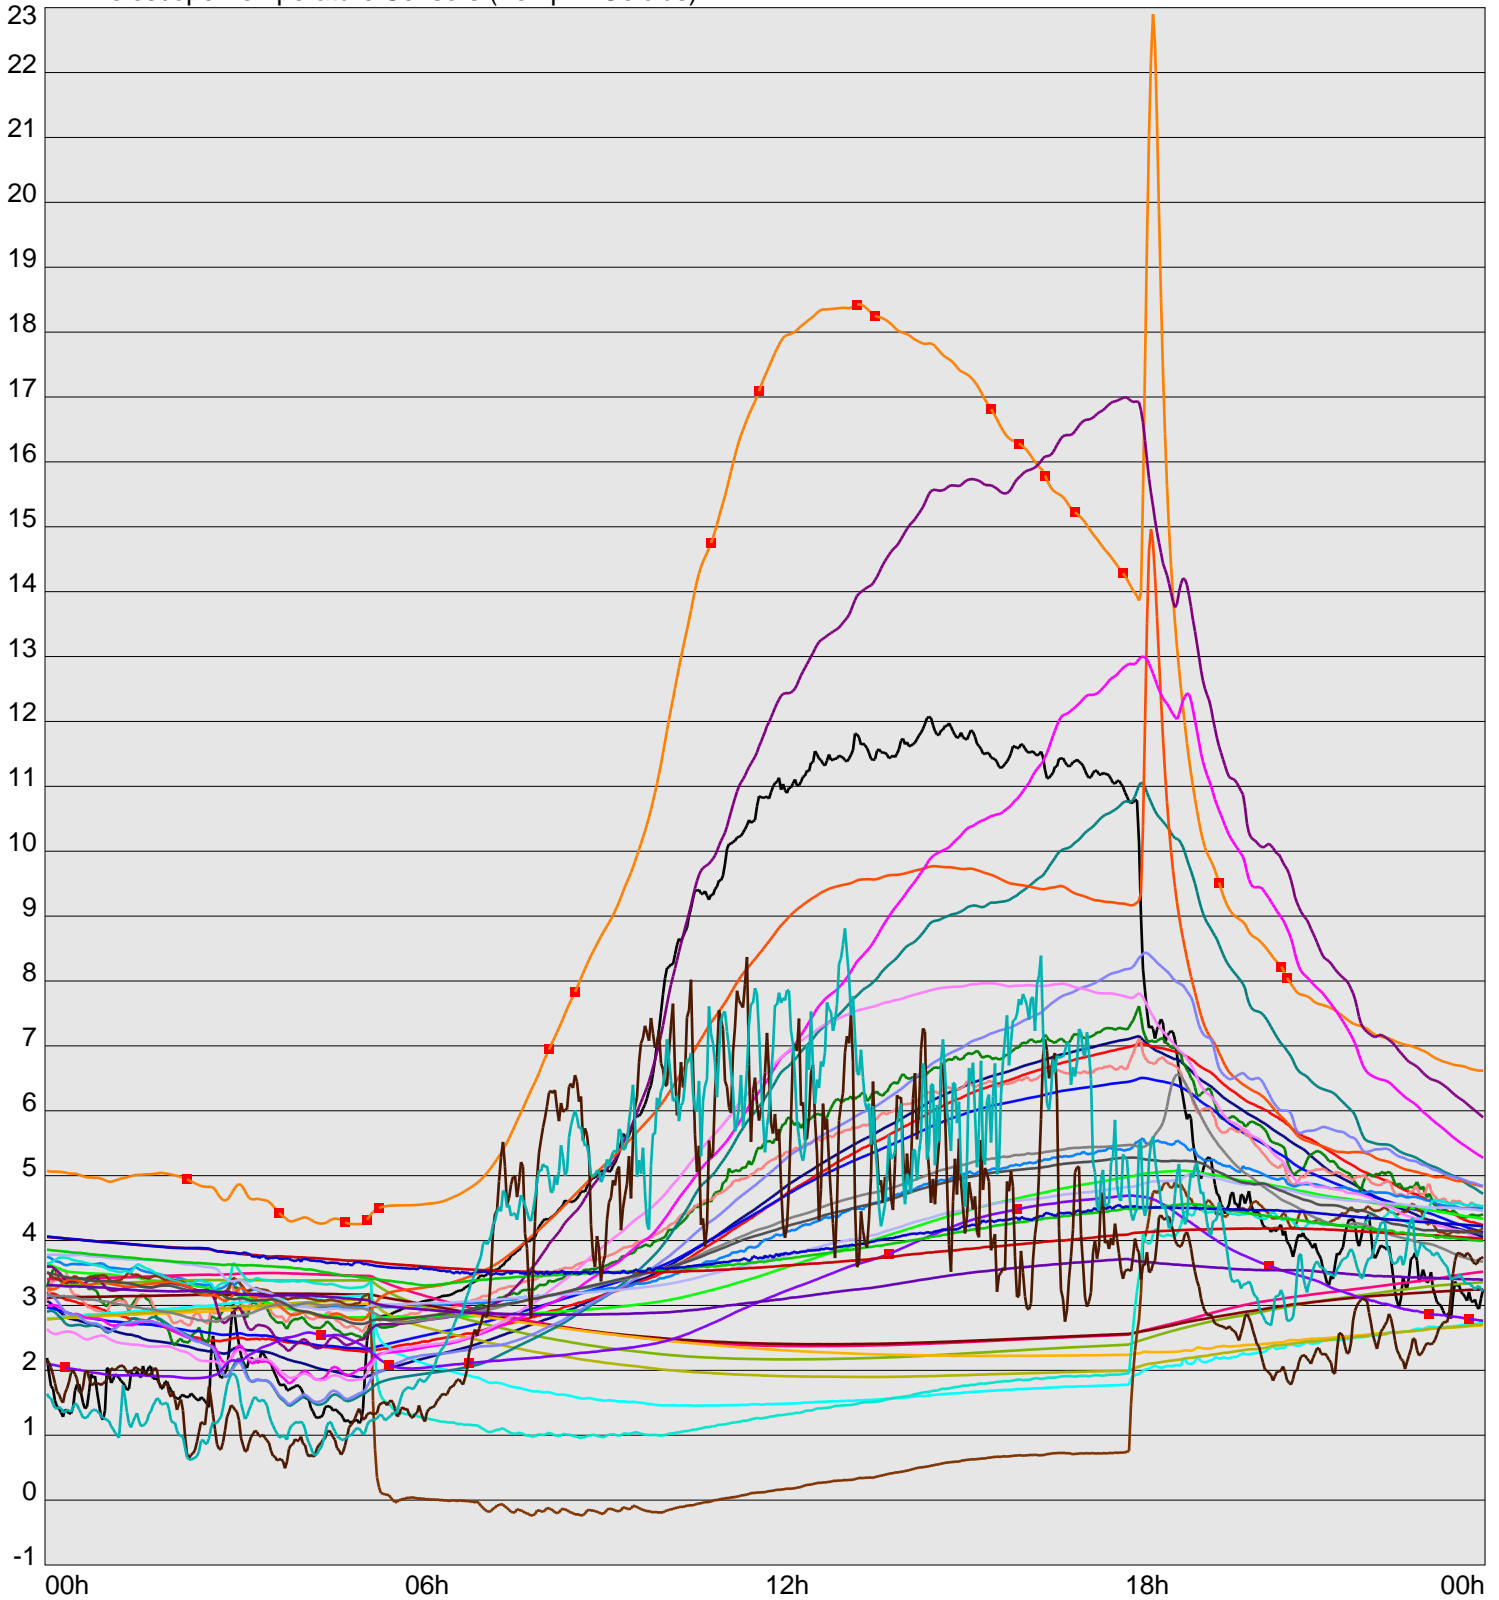

Telescope Temperature Sensors (Temp in Celcius)

TT1	TT2	TT3	TT4	TT5	TT6	TT7	TT8	TM1	TM2
TM3	TM4	TM5	TM6	TMS1	TMS2	TD1	TD2	TD3	TD4
TD5	TD6	TD7	TF1	TF2	TF3	TF4	TF5	TF6	TF7
TF8	TE1	TE2							