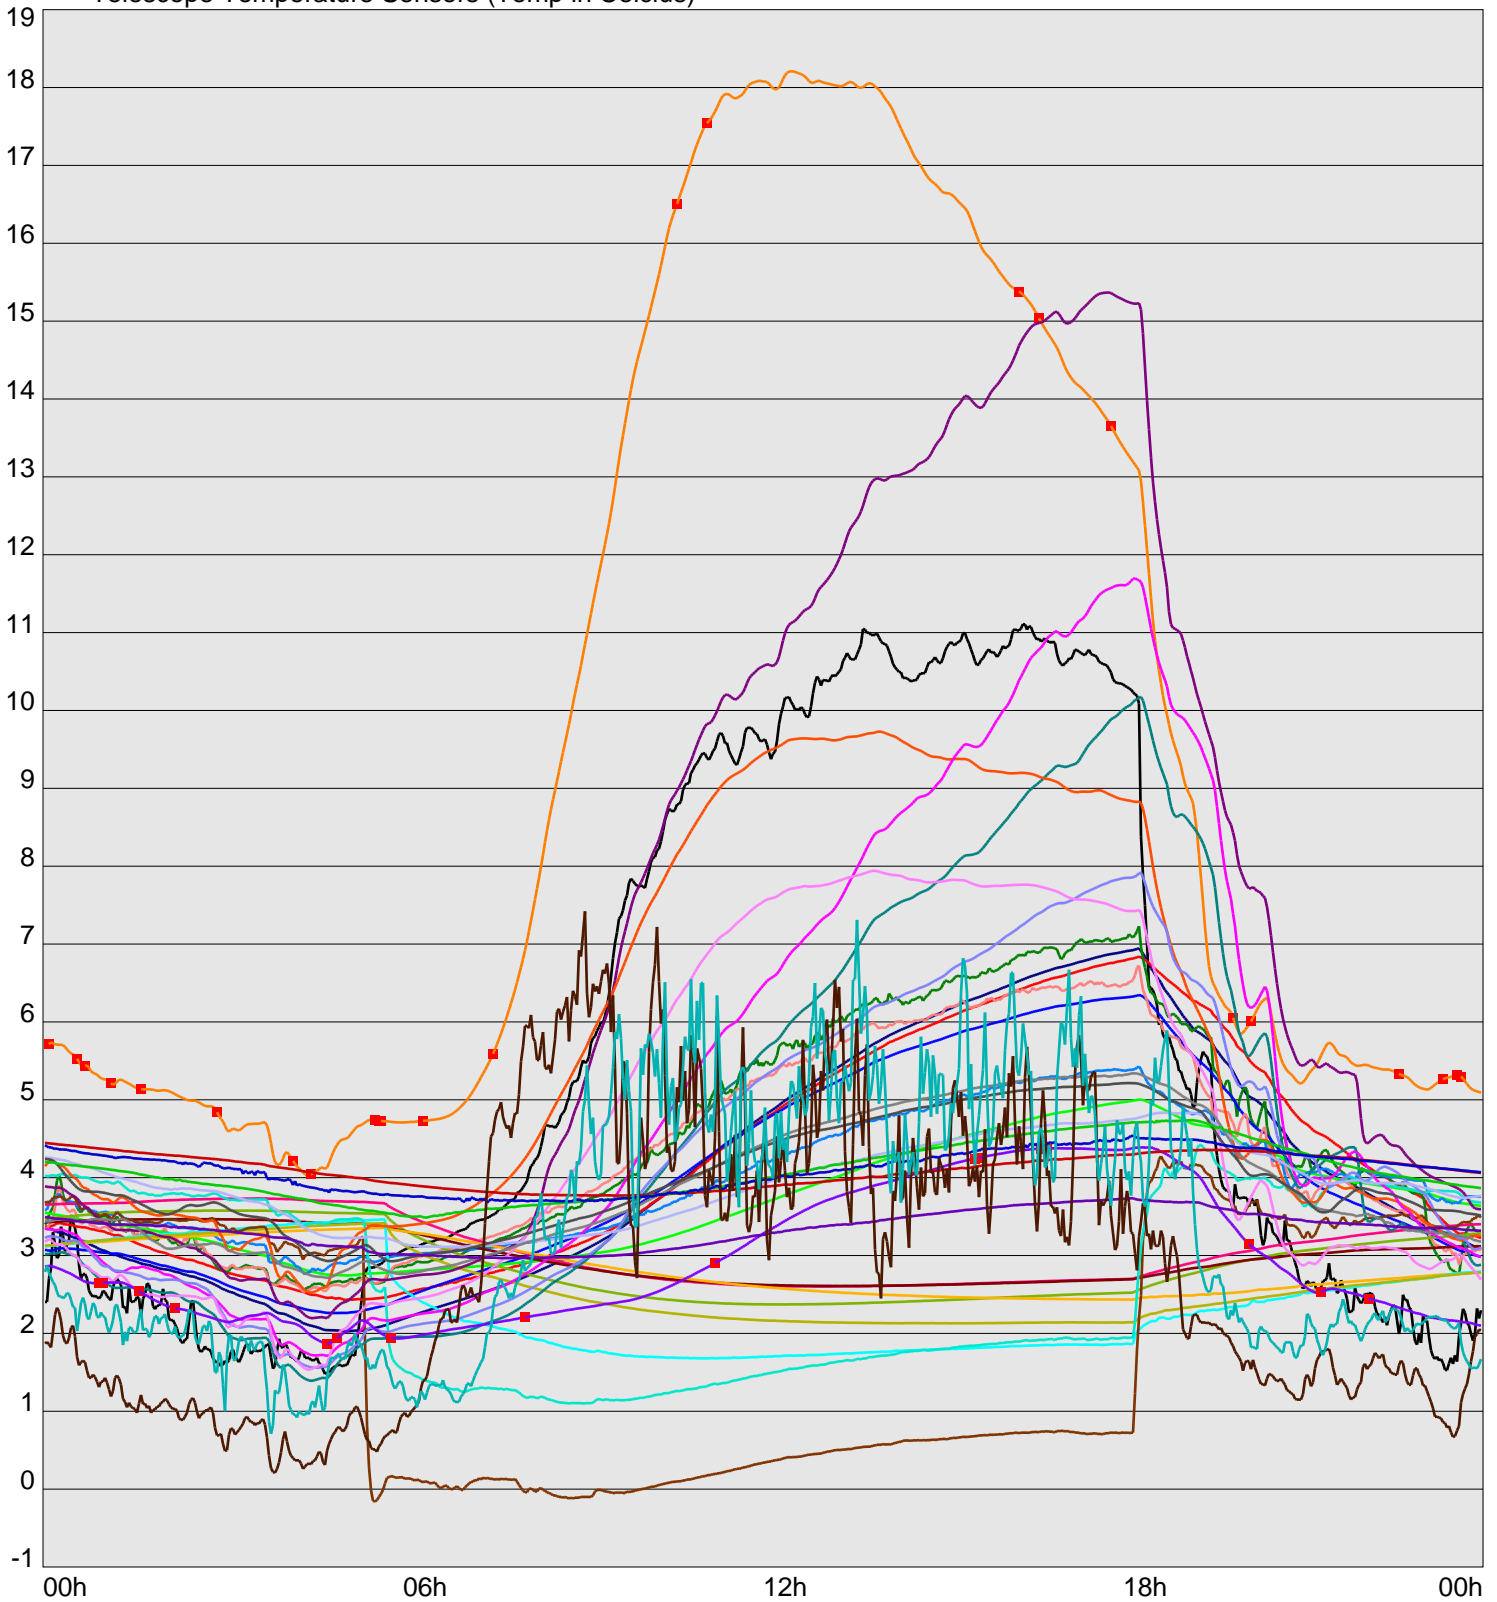

Telescope Temperature Sensors (Temp in Celcius)

TT1	TT2	TT3	TT4	TT5	TT6	TT7	TT8	TM1	TM2
TM3	TM4	TM5	TM6	TMS1	TMS2	TD1	TD2	TD3	TD4
TD5	TD6	TD7	TF1	TF2	TF3	TF4	TF5	TF6	TF7
TF8	TE1	TE2							