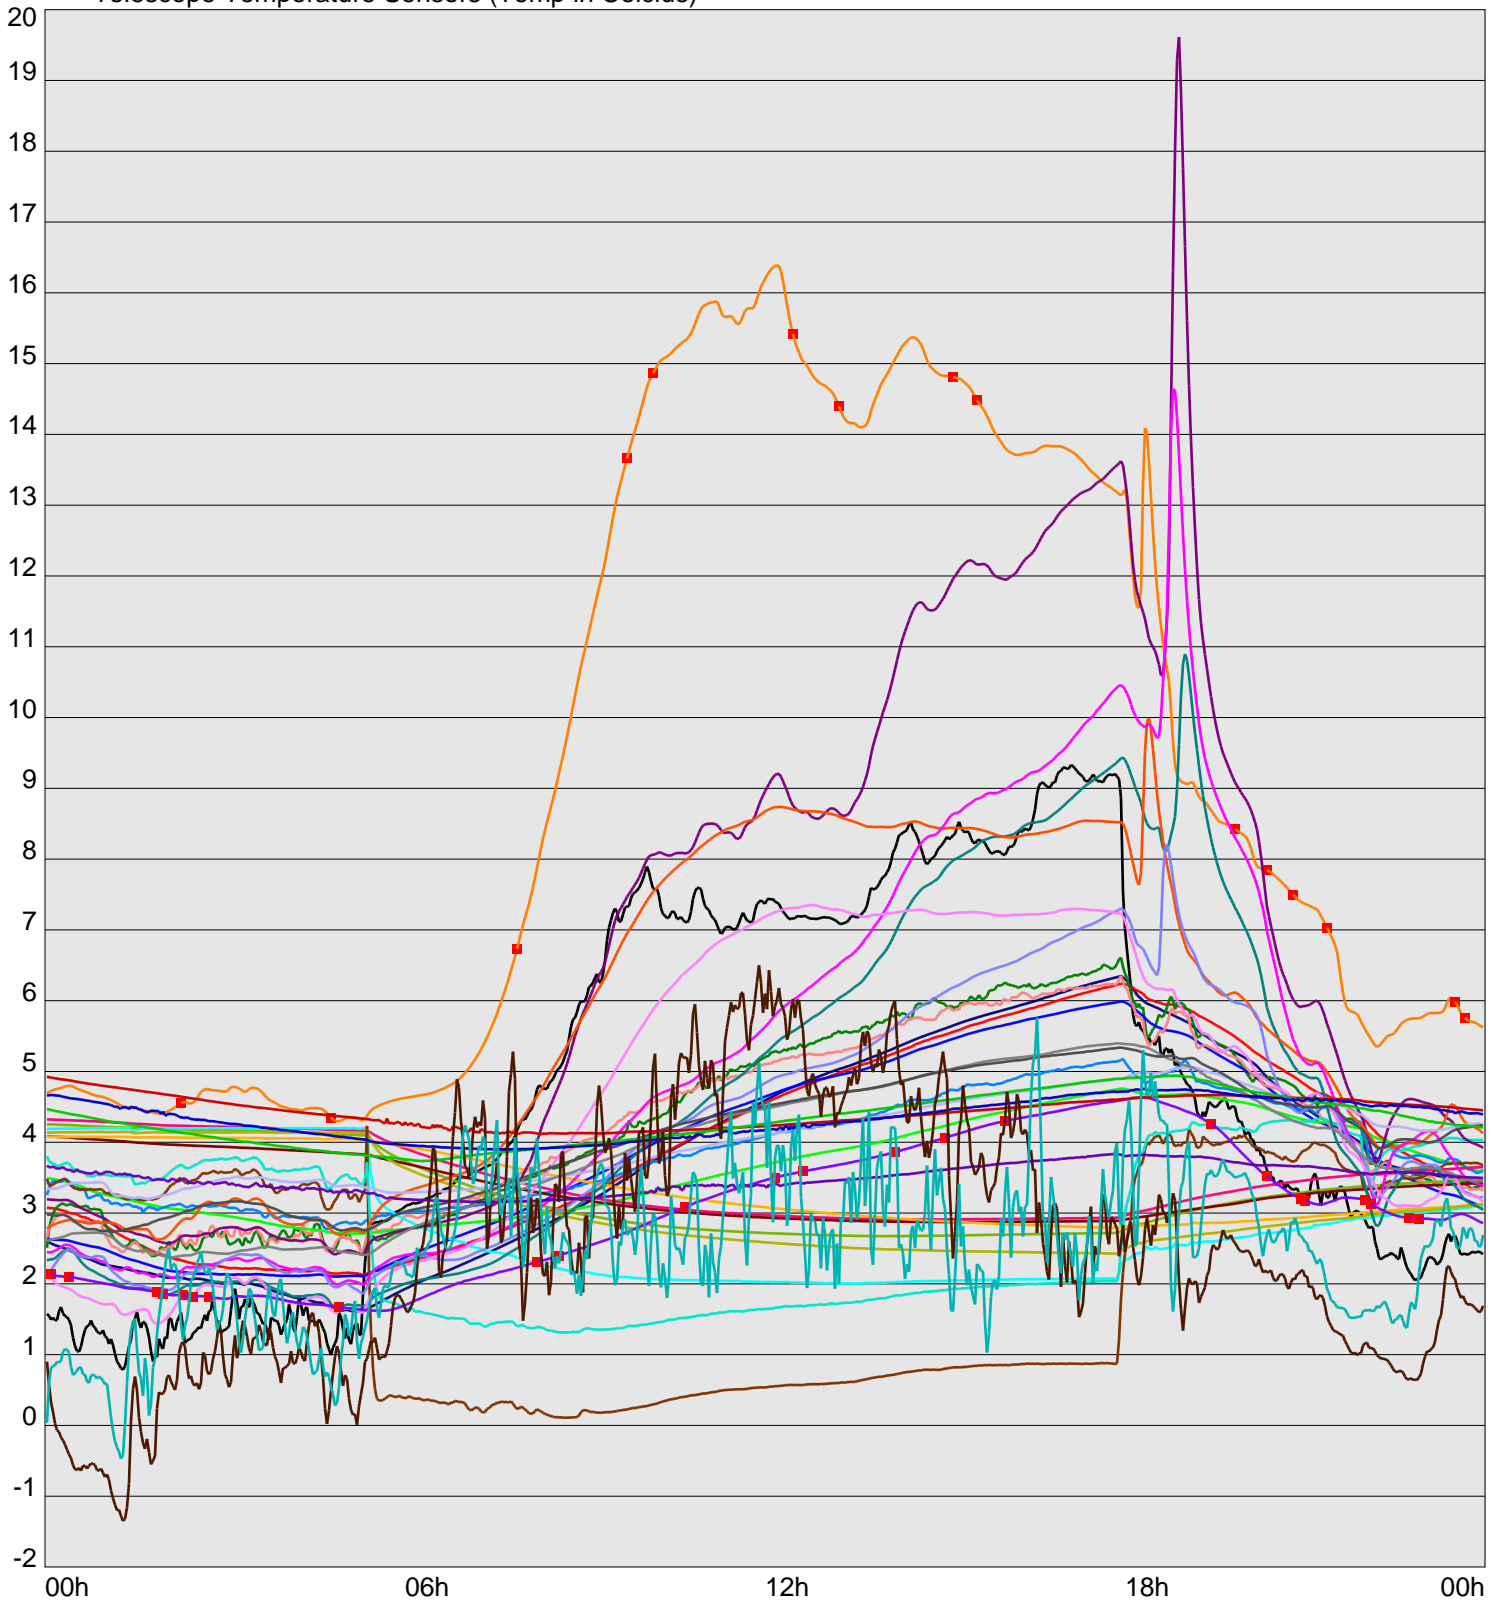

Telescope Temperature Sensors (Temp in Celcius)

— TT1	— TT2	— TT3	— TT4	— TT5	— TT6	— TT7	— TT8	— TM1	— TM2
— TM3	— TM4	— TM5	— TM6	— TMS1	— TMS2	— TD1	— TD2	— TD3	— TD4
— TD5	— TD6	— TD7	— TF1	— TF2	— TF3	— TF4	— TF5	— TF6	— TF7
— TF8	— TE1	— TE2							