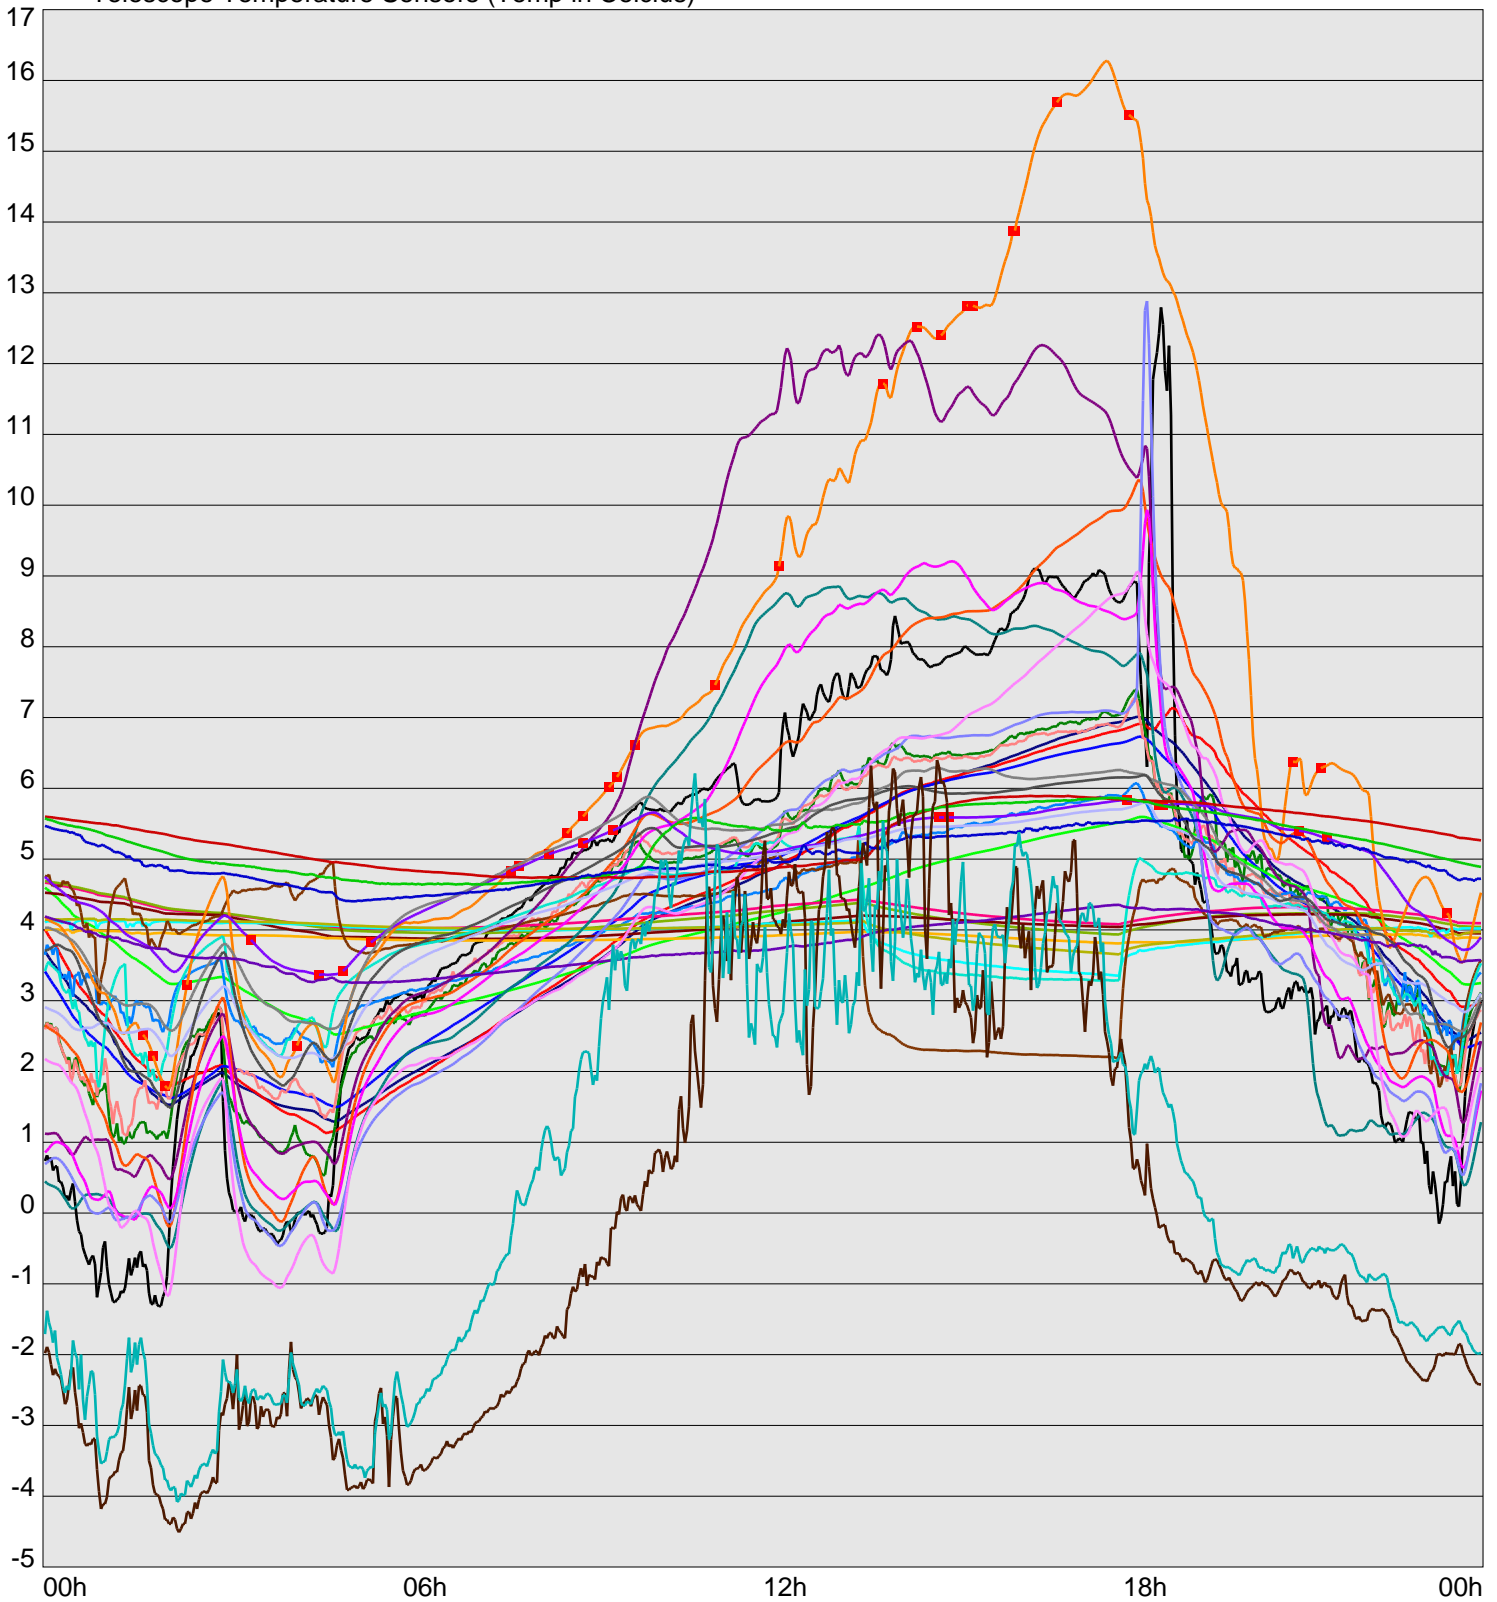

Telescope Temperature Sensors (Temp in Celcius)

TT1	TT2	TT3	TT4	TT5	TT6	TT7	TT8	TM1	TM2
TM3	TM4	TM5	TM6	TMS1	TMS2	TD1	TD2	TD3	TD4
TD5	TD6	TD7	TF1	TF2	TF3	TF4	TF5	TF6	TF7
TF8	TE1	TE2							