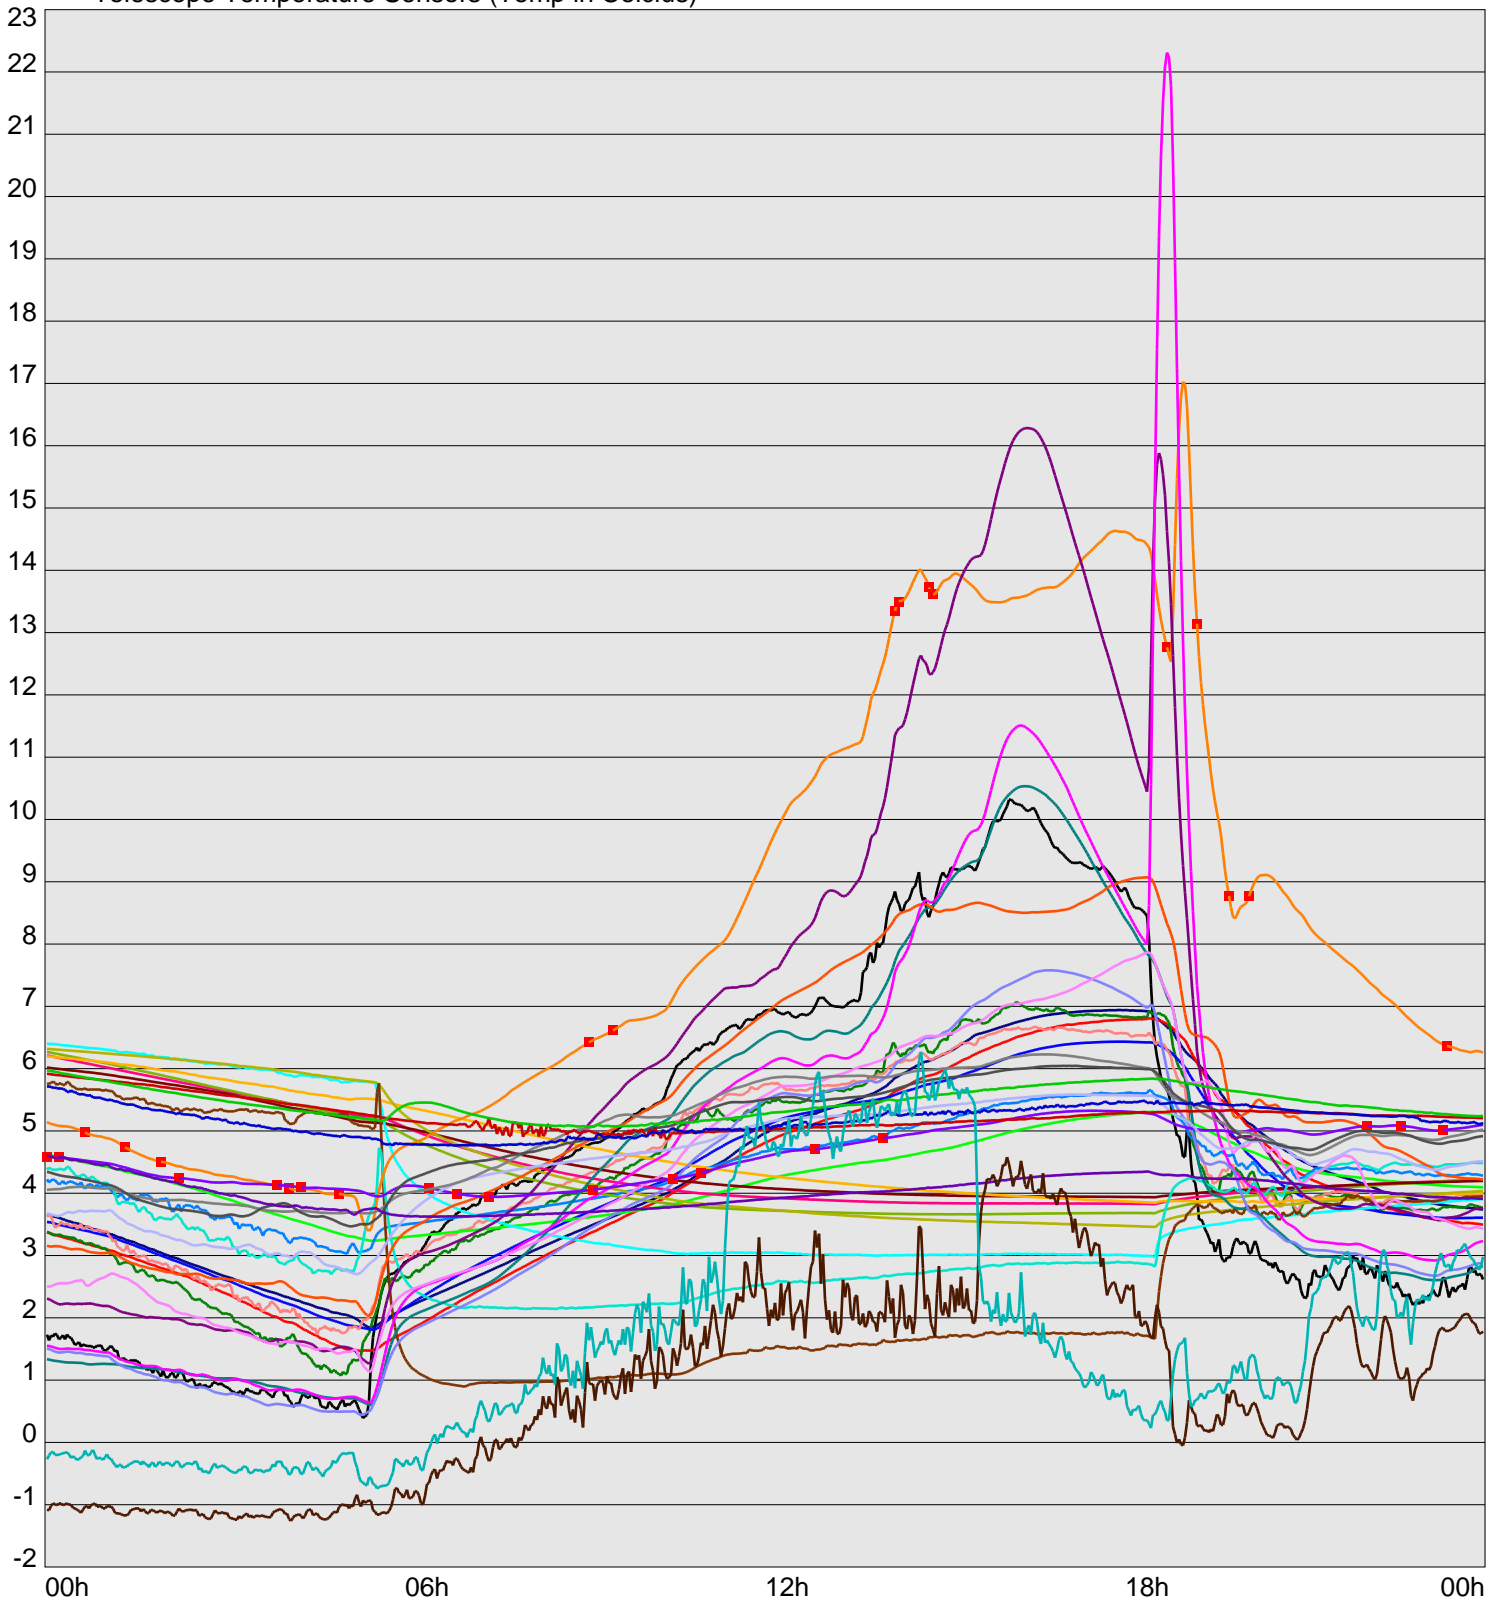

Telescope Temperature Sensors (Temp in Celcius)

— TT1	— TT2	— TT3	— TT4	— TT5	— TT6	— TT7	— TT8	— TM1	— TM2
— TM3	— TM4	— TM5	— TM6	— TMS1	— TMS2	— TD1	— TD2	— TD3	— TD4
— TD5	— TD6	— TD7	— TF1	— TF2	— TF3	— TF4	— TF5	— TF6	— TF7
— TF8	— TE1	— TE2							