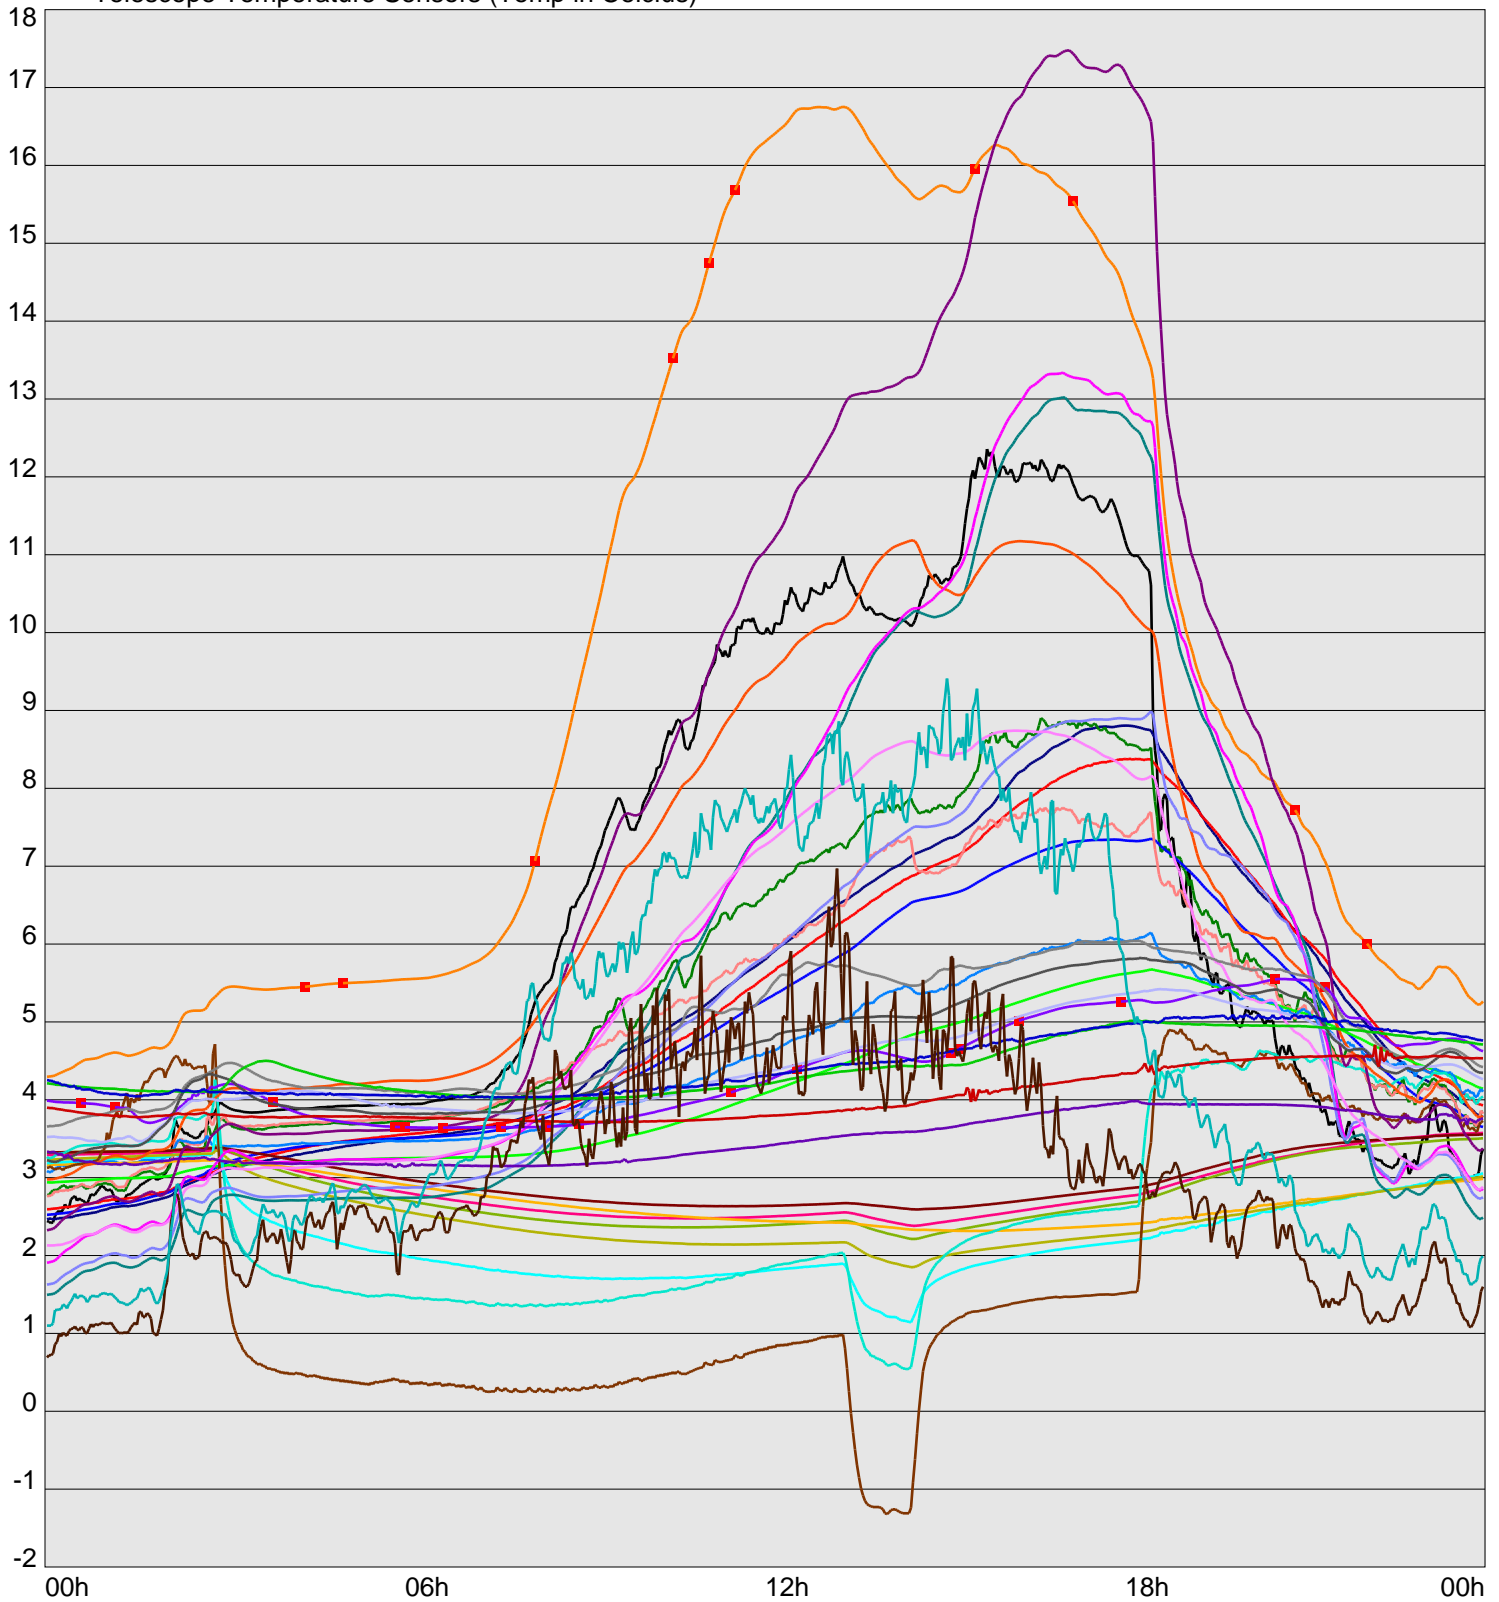

Telescope Temperature Sensors (Temp in Celcius)

TT1	TT2	TT3	TT4	TT5	TT6	TT7	TT8	TM1	TM2
TM3	TM4	TM5	TM6	TMS1	TMS2	TD1	TD2	TD3	TD4
TD5	TD6	TD7	TF1	TF2	TF3	TF4	TF5	TF6	TF7
TF8	TE1	TE2							