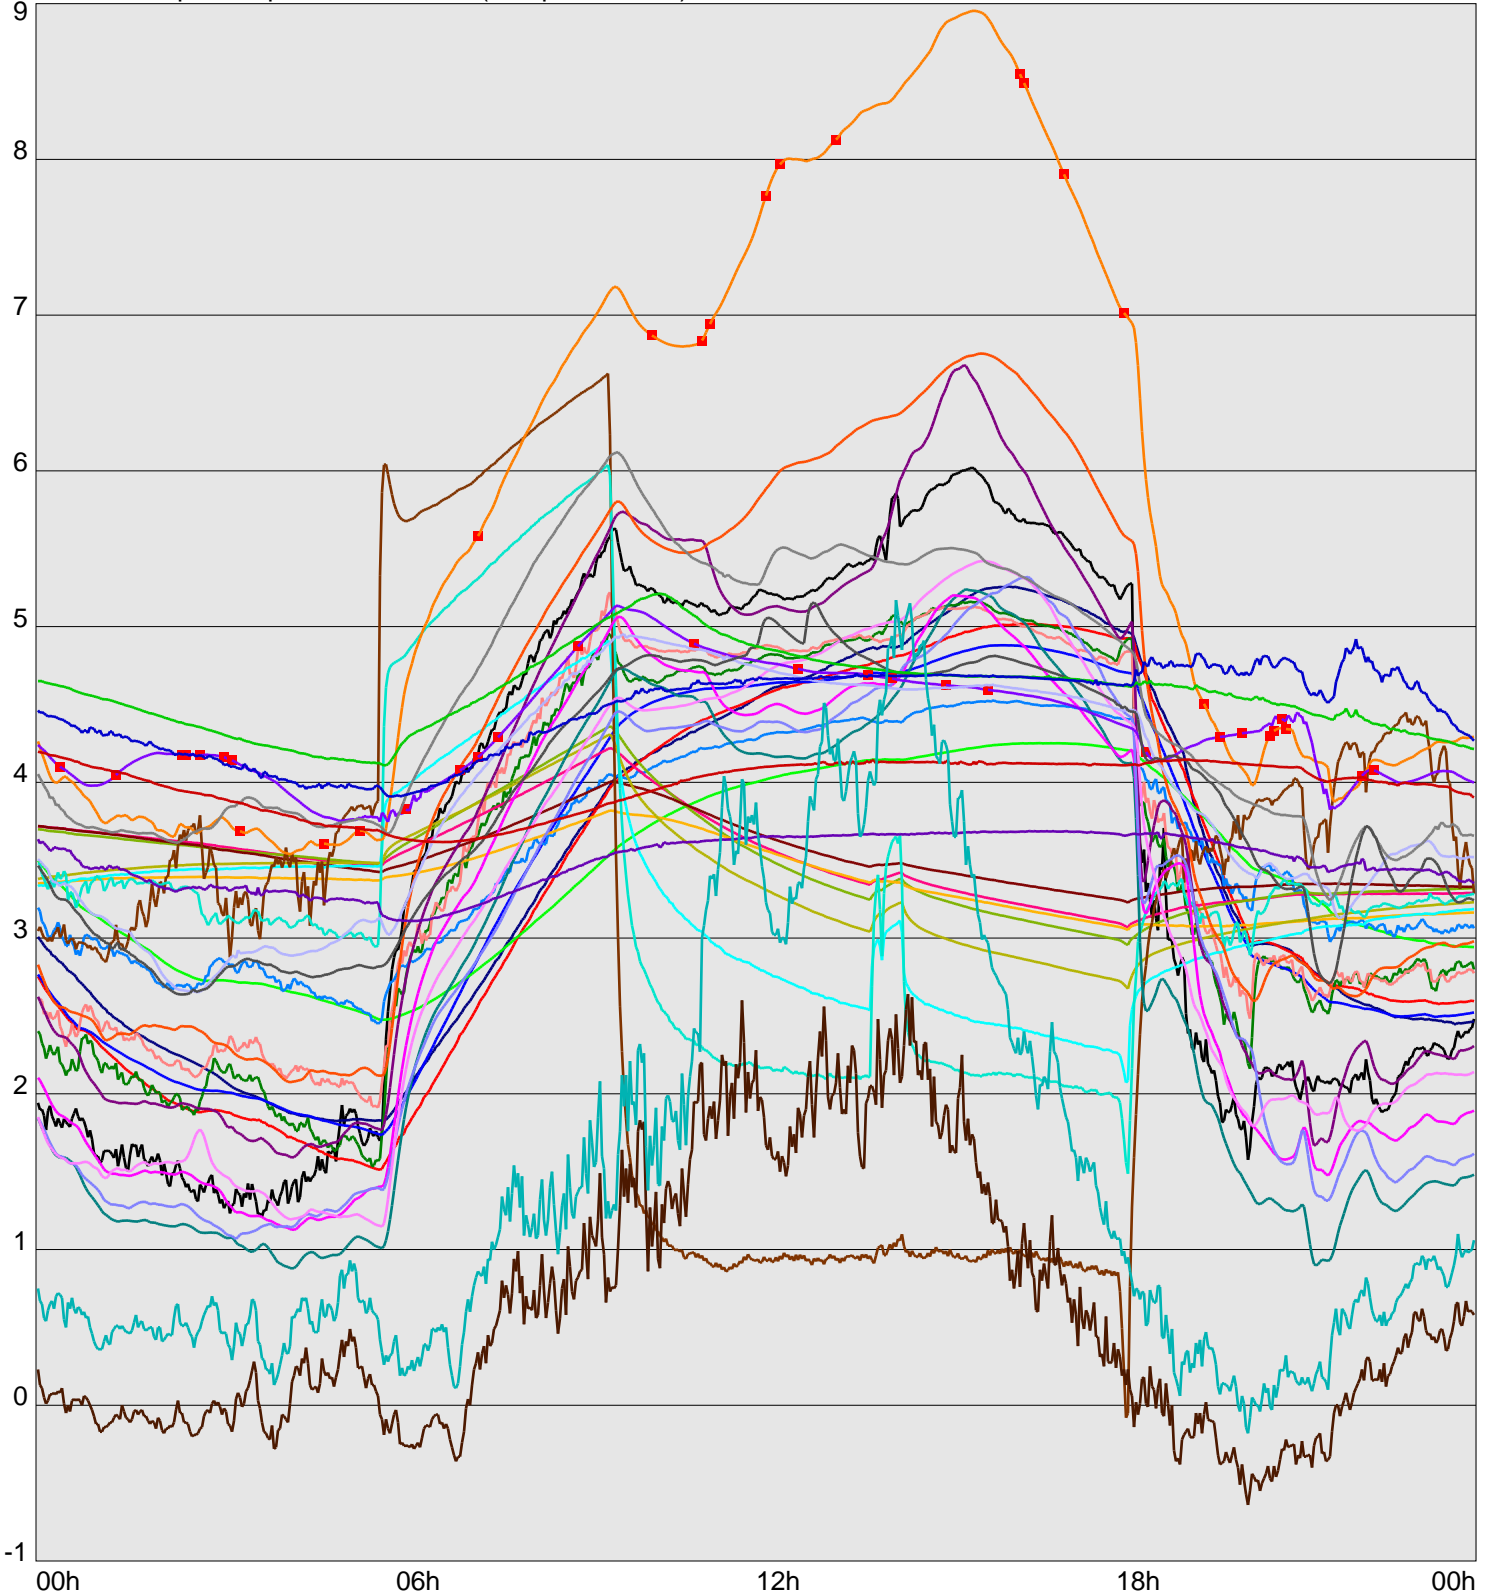

Telescope Temperature Sensors (Temp in Celcius)

TT1	TT2	TT3	TT4	TT5	TT6	TT7	TT8	TM1	TM2
TM3	TM4	TM5	TM6	TMS1	TMS2	TD1	TD2	TD3	TD4
TD5	TD6	TD7	TF1	TF2	TF3	TF4	TF5	TF6	TF7
TF8	TE1	TE2							