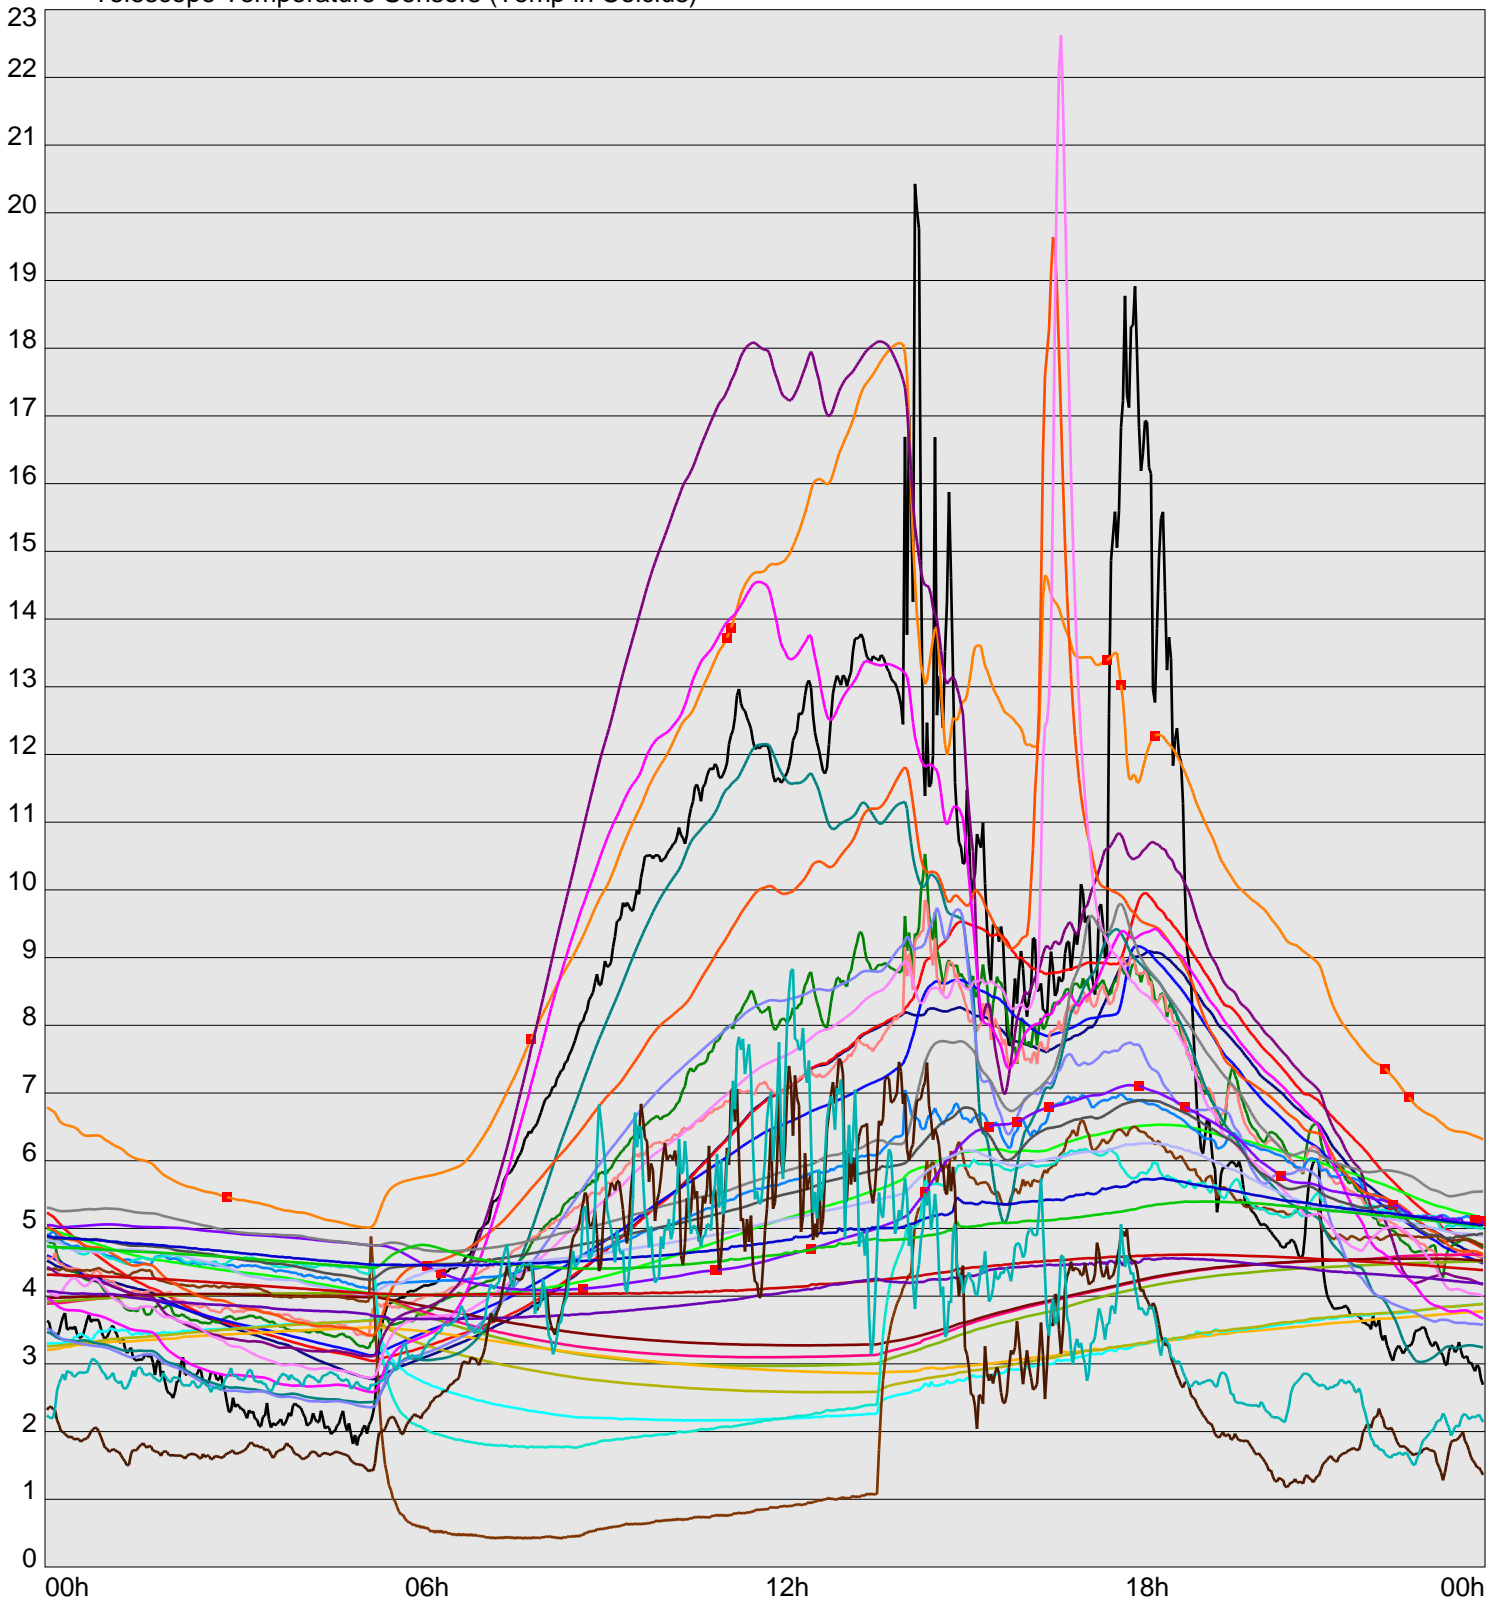

Telescope Temperature Sensors (Temp in Celcius)

TT1	TT2	TT3	TT4	TT5	TT6	TT7	TT8	TM1	TM2
TM3	TM4	TM5	TM6	TMS1	TMS2	TD1	TD2	TD3	TD4
TD5	TD6	TD7	TF1	TF2	TF3	TF4	TF5	TF6	TF7
TF8	TE1	TE2							