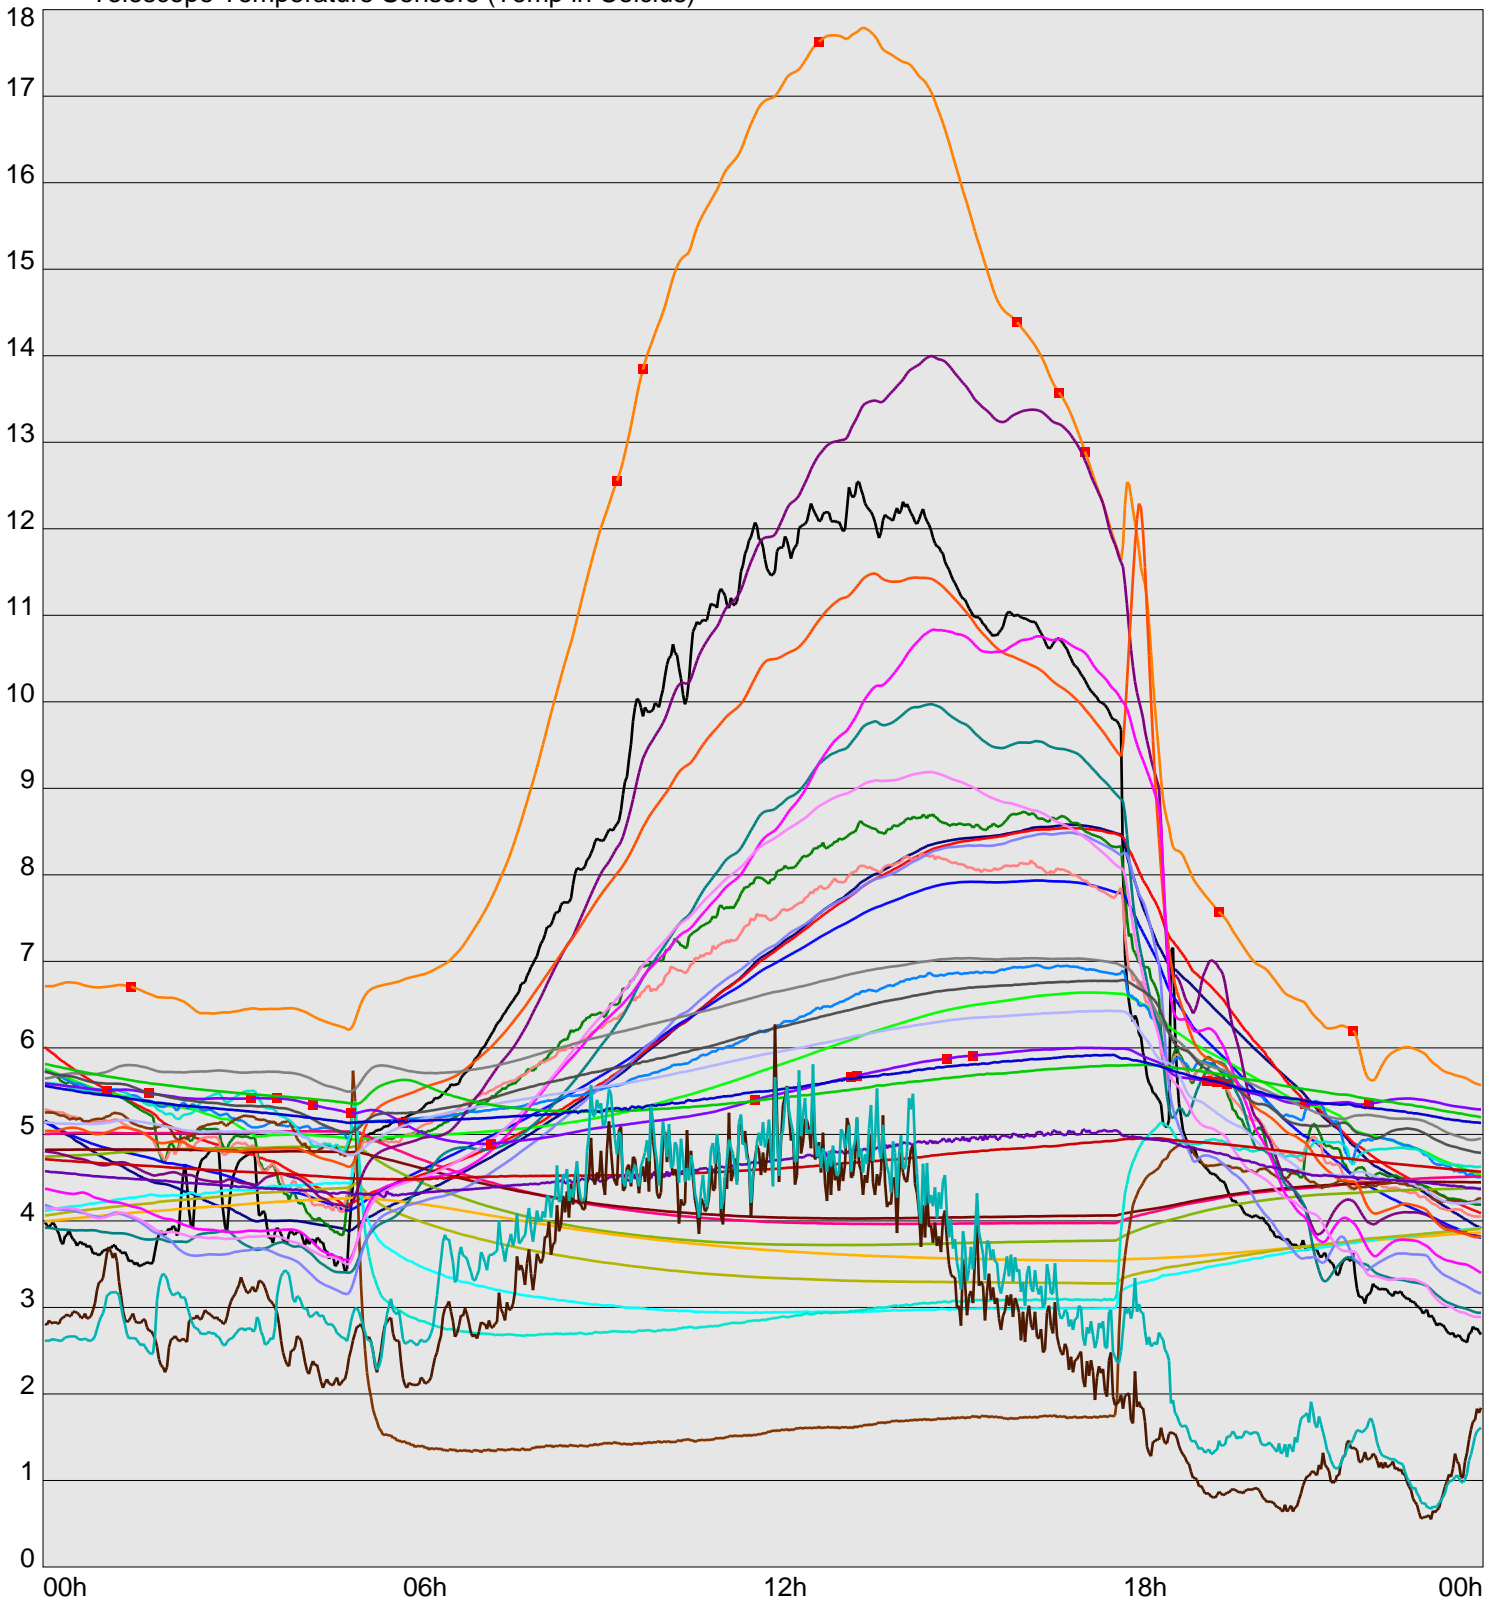

Telescope Temperature Sensors (Temp in Celcius)

- TT1 TT2 TT3 TT4 TT5 TT6 TT7 TT8
- TM1 TM2 TM3 TM4 TM5 TM6
- TMS1 TMS2
- TD1 TD2 TD3 TD4 TD5 TD6 TD7
- TF1 TF2 TF3 TF4 TF5 TF6 TF7 TF8
- TE1 TE2