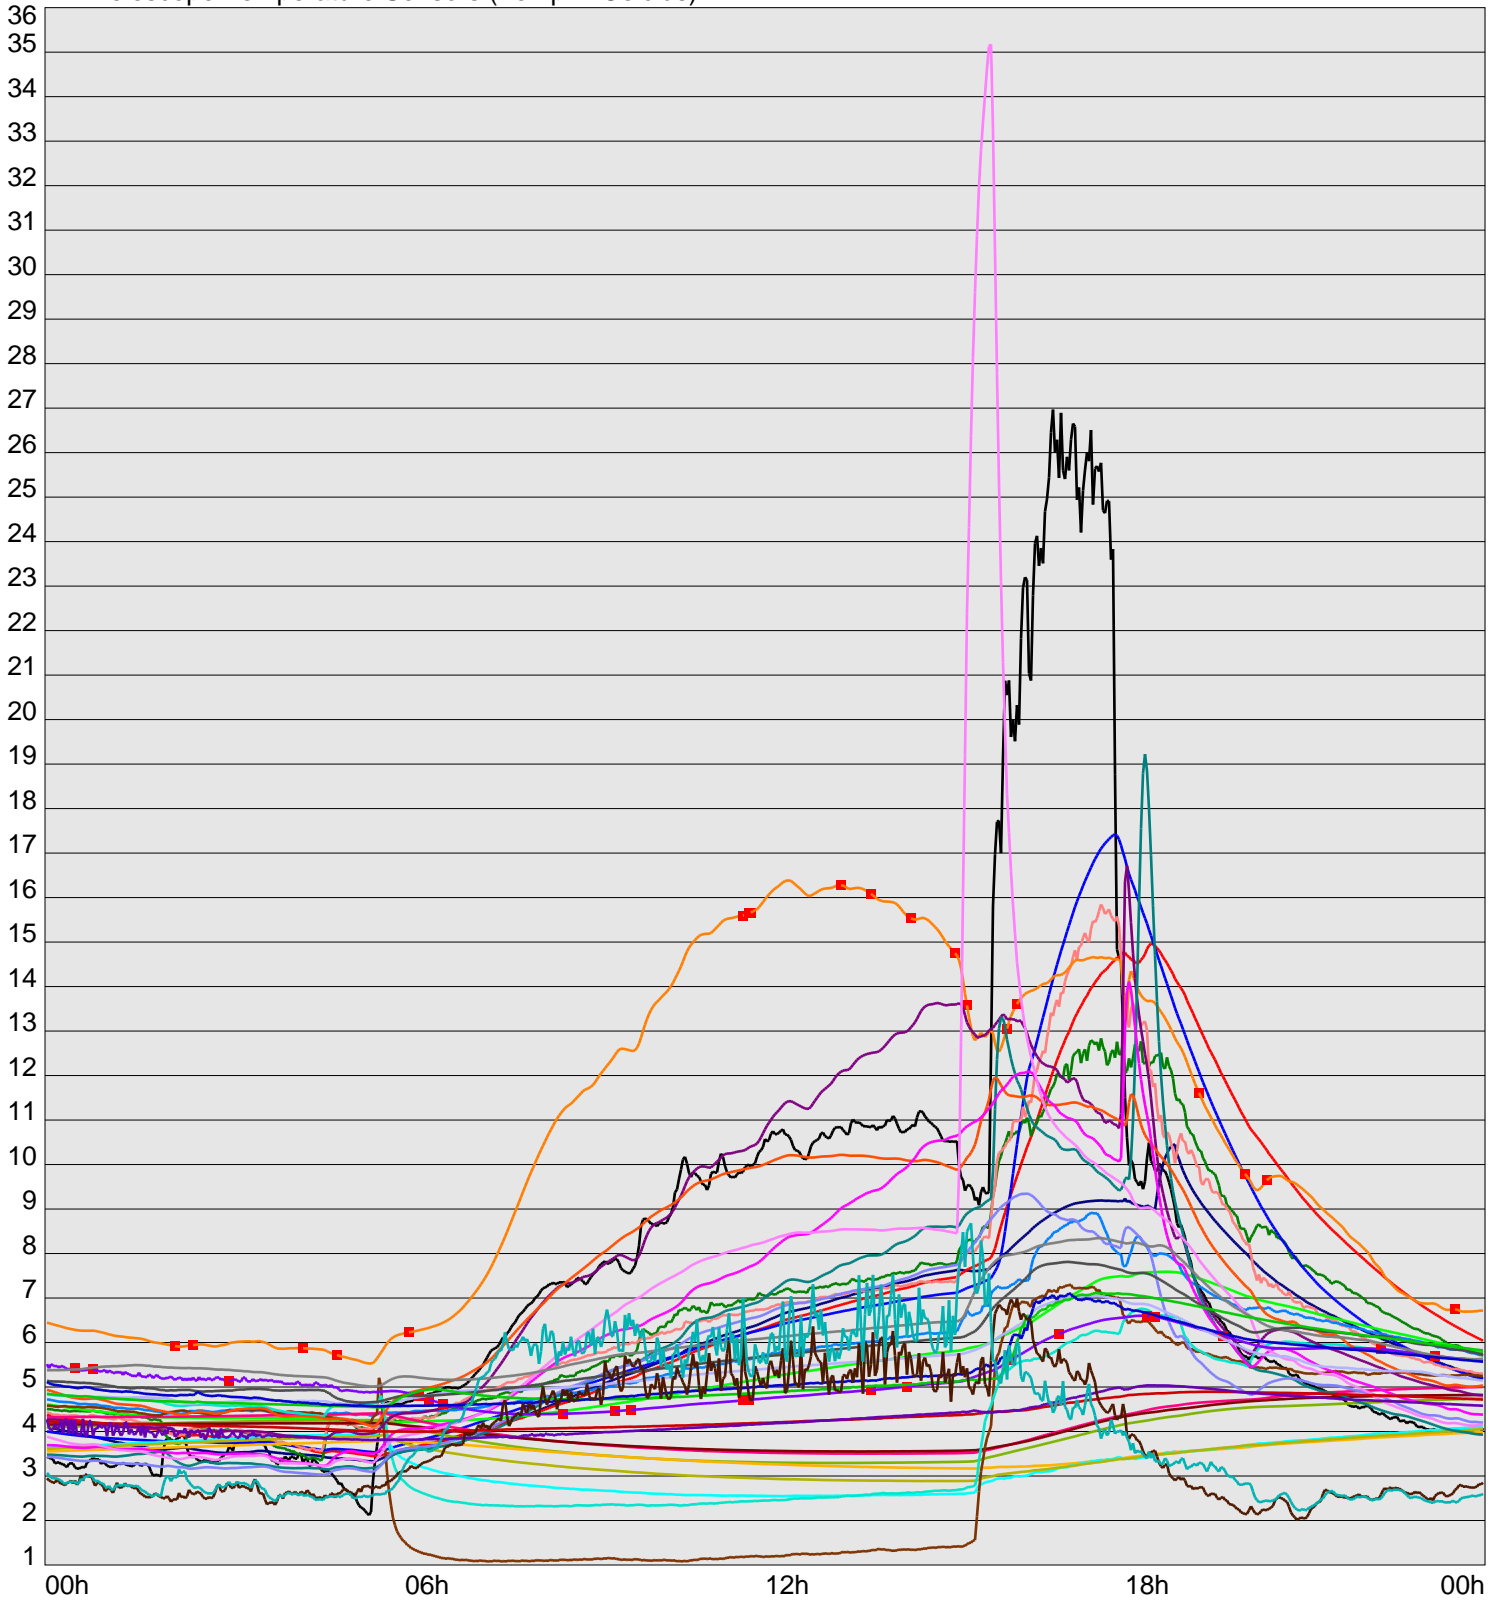

Telescope Temperature Sensors (Temp in Celcius)

- |       |       |       |       |        |        |       |       |       |       |
|-------|-------|-------|-------|--------|--------|-------|-------|-------|-------|
| — TT1 | — TT2 | — TT3 | — TT4 | — TT5  | — TT6  | — TT7 | — TT8 | — TM1 | — TM2 |
| — TM3 | — TM4 | — TM5 | — TM6 | — TMS1 | — TMS2 | — TD1 | — TD2 | — TD3 | — TD4 |
| — TD5 | — TD6 | — TD7 | — TF1 | — TF2  | — TF3  | — TF4 | — TF5 | — TF6 | — TF7 |
| — TF8 | — TE1 | — TE2 |       |        |        |       |       |       |       |