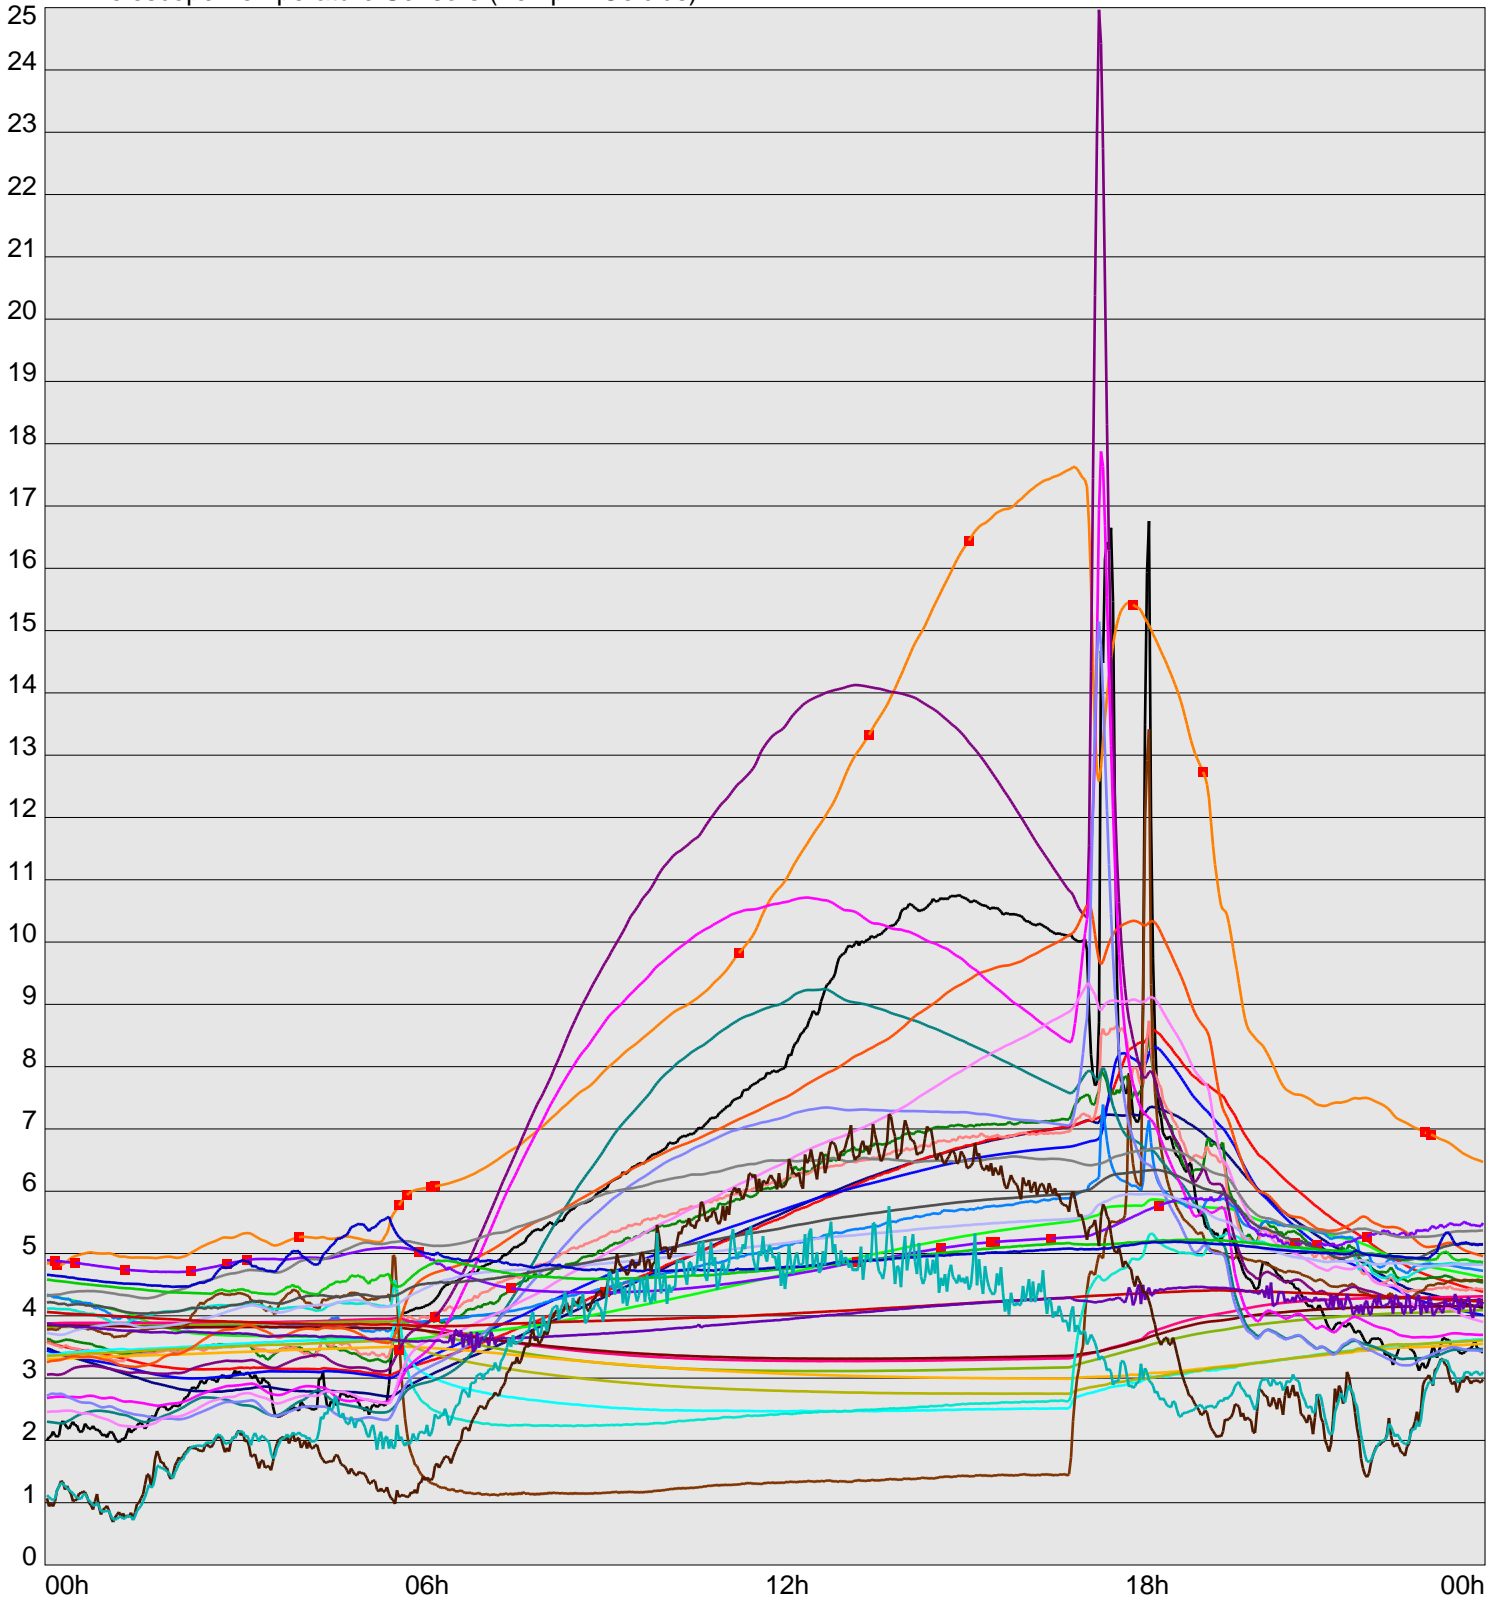

Telescope Temperature Sensors (Temp in Celcius)

TT1	TT2	TT3	TT4	TT5	TT6	TT7	TT8	TM1	TM2
TM3	TM4	TM5	TM6	TMS1	TMS2	TD1	TD2	TD3	TD4
TD5	TD6	TD7	TF1	TF2	TF3	TF4	TF5	TF6	TF7
TF8	TE1	TE2							