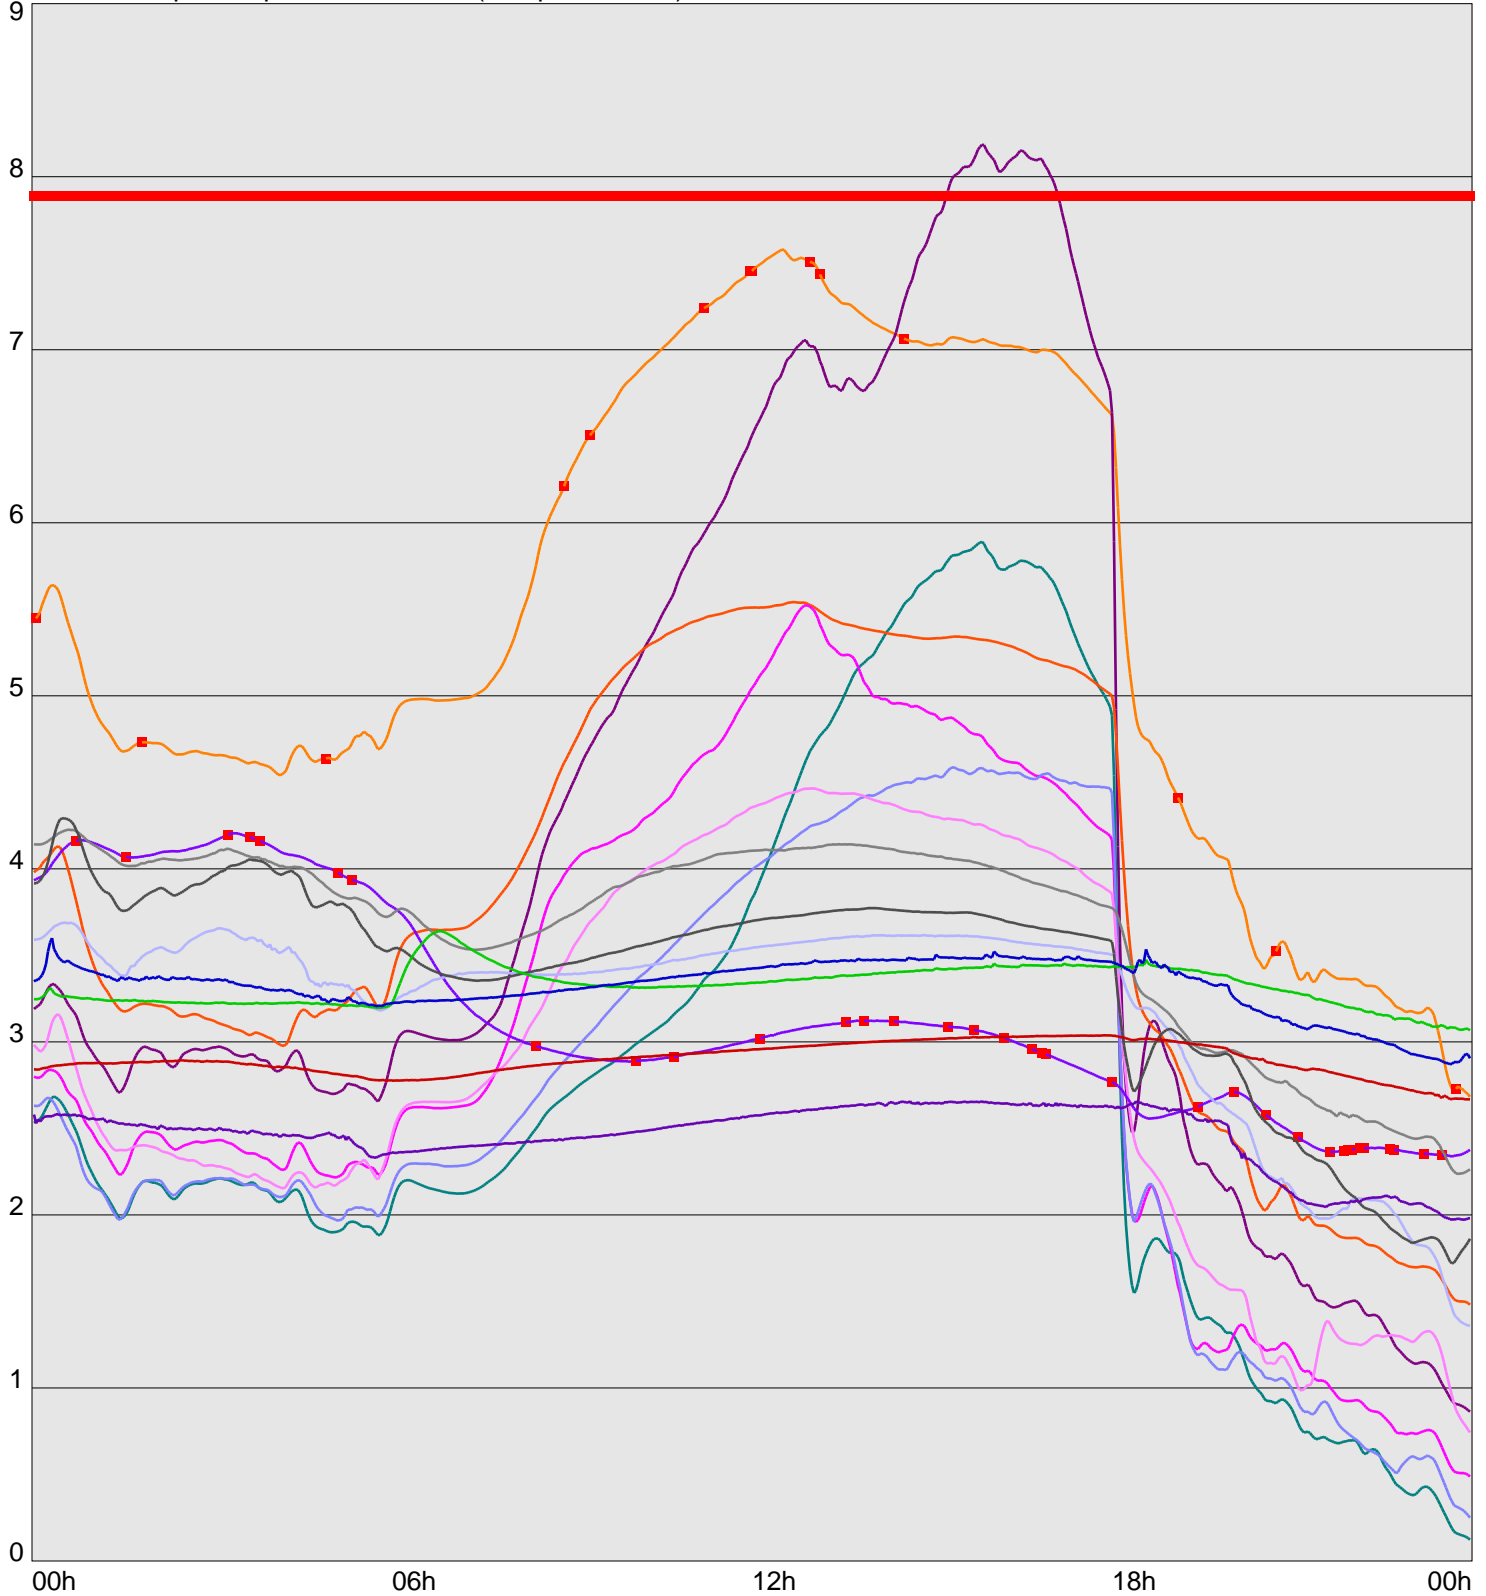

Telescope Temperature Sensors (Temp in Celcius)

TT1	TT2	TT3	TT4	TT5	TT6	TT7	TT8	TM1	TM2
TM3	TM4	TM5	TM6	TMS1	TMS2	TD1	TD2	TD3	TD4
TD5	TD6	TD7	TF1	TF2	TF3	TF4	TF5	TF6	TF7
TF8	TE1	TE2							