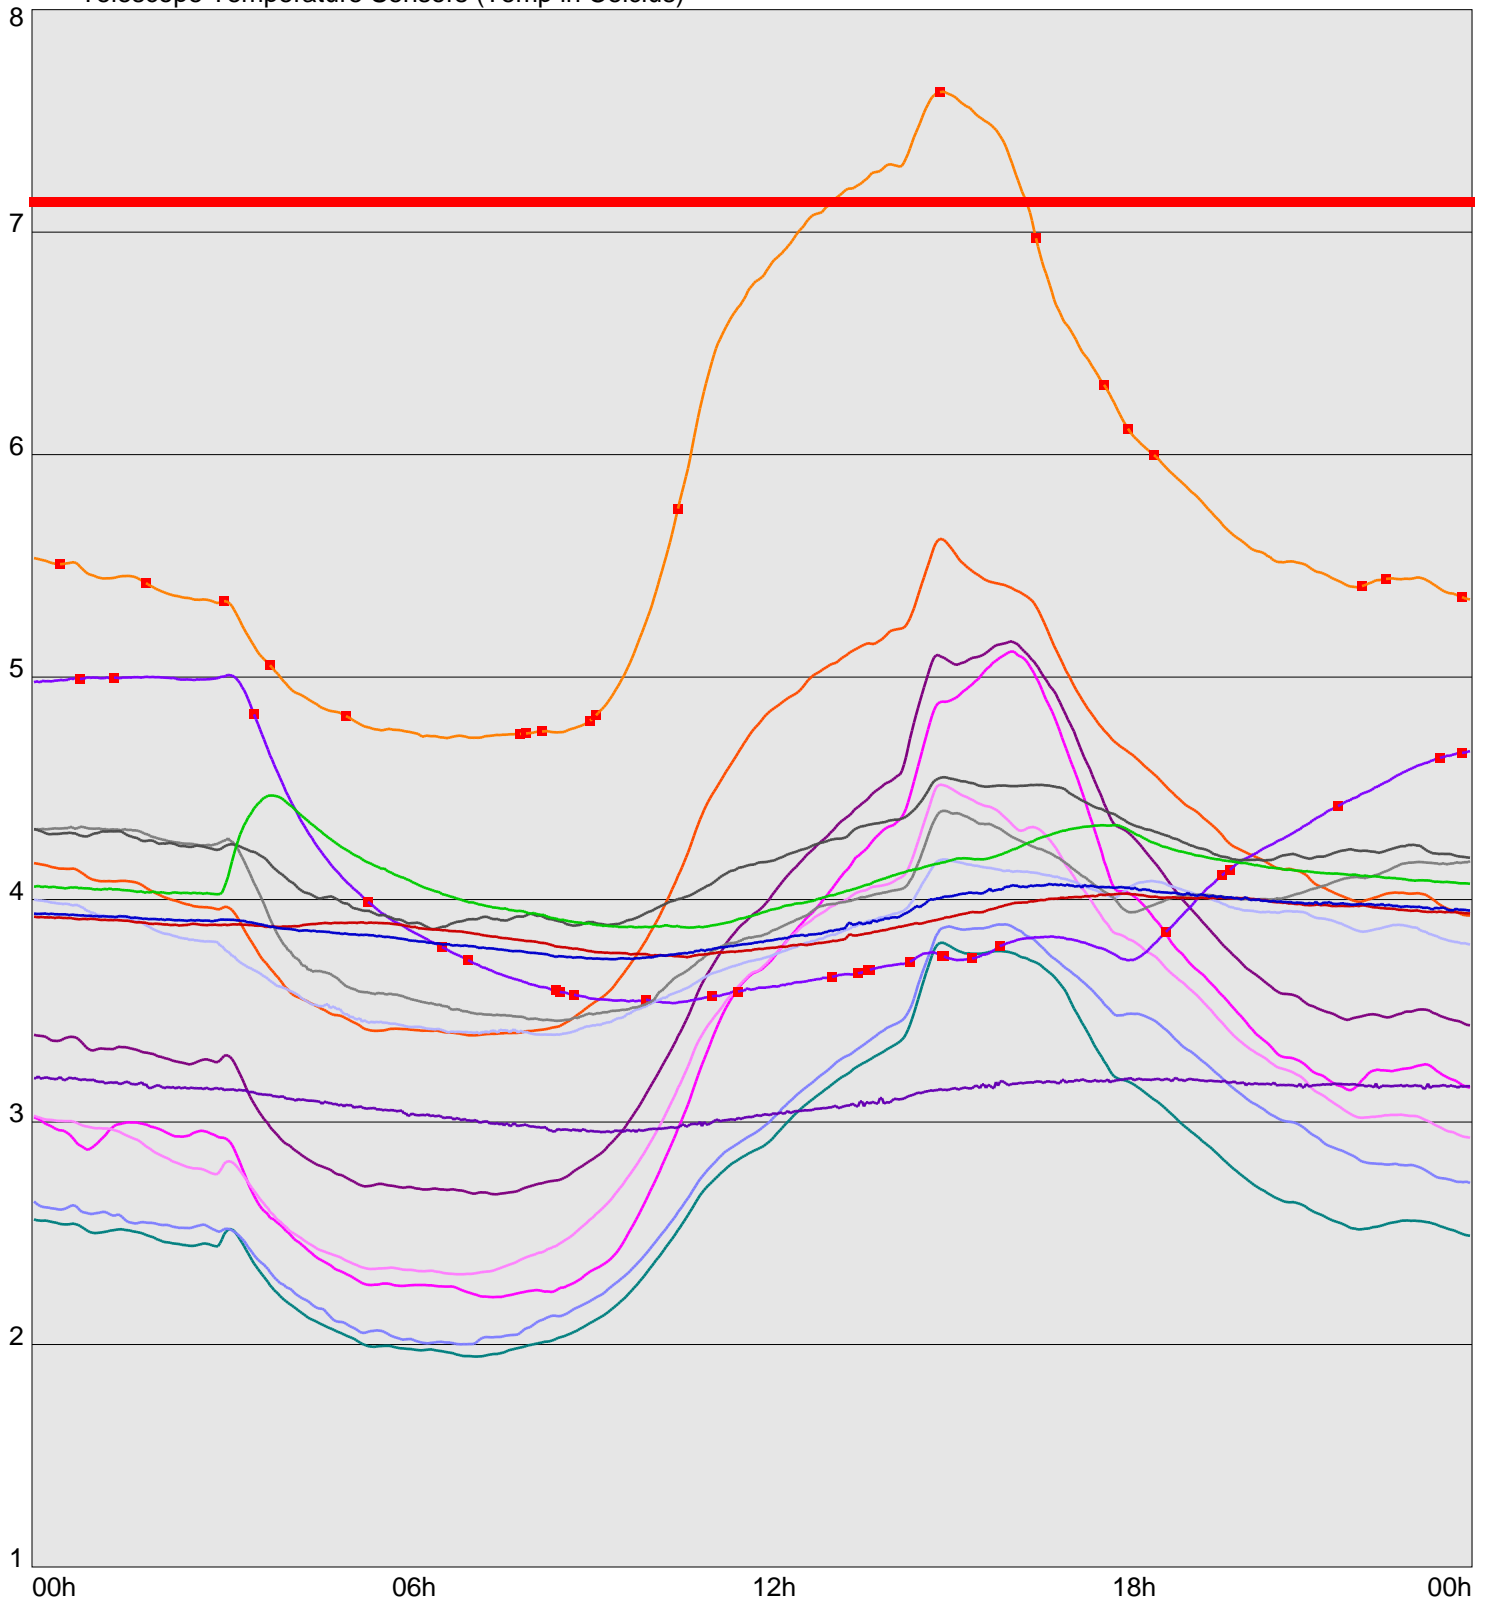

Telescope Temperature Sensors (Temp in Celcius)

— TT1	— TT2	— TT3	— TT4	— TT5	— TT6	— TT7	— TT8	— TM1	— TM2
— TM3	— TM4	— TM5	— TM6	— TMS1	— TMS2	— TD1	— TD2	— TD3	— TD4
— TD5	— TD6	— TD7	— TF1	— TF2	— TF3	— TF4	— TF5	— TF6	— TF7
— TF8	— TE1	— TE2							