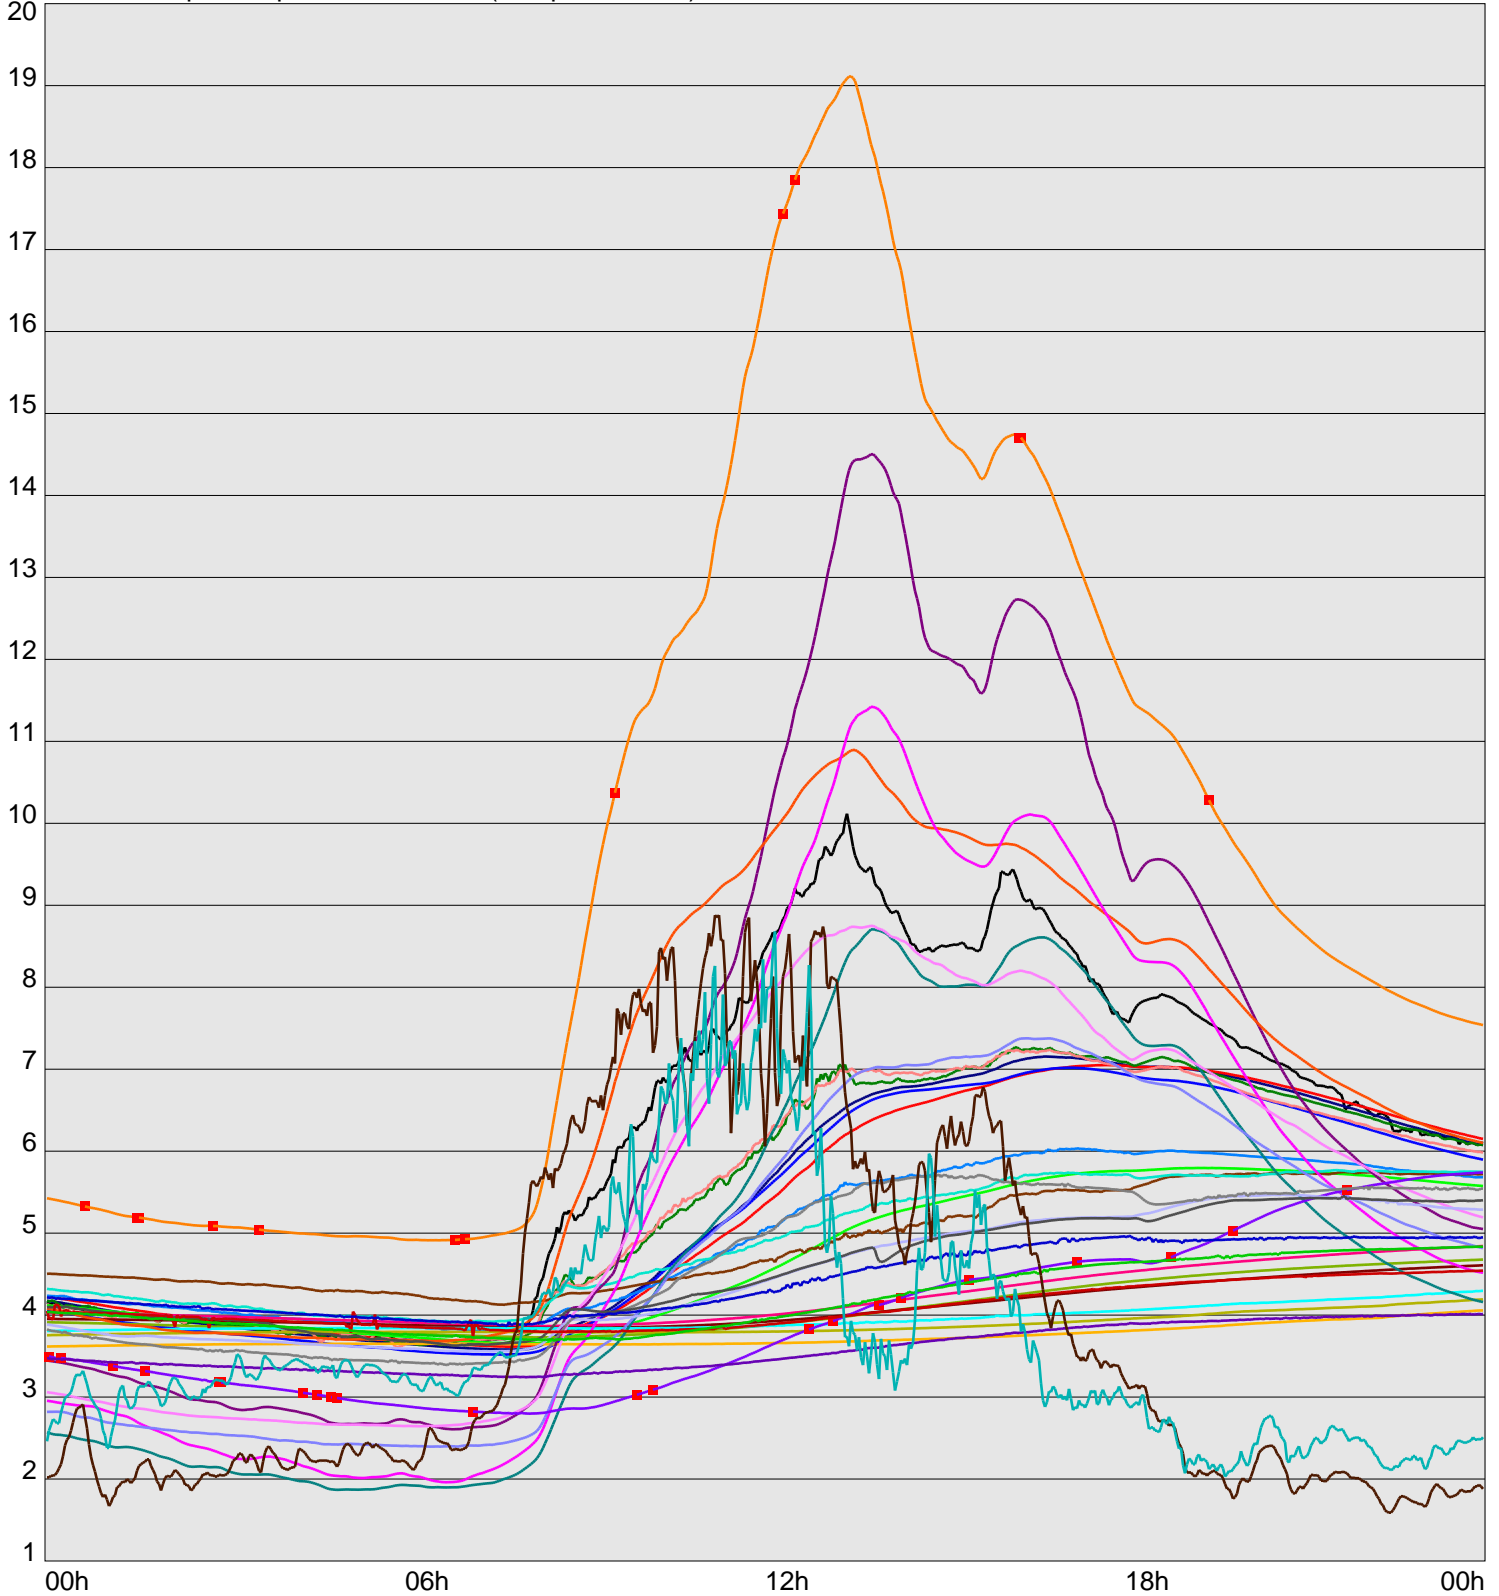

Telescope Temperature Sensors (Temp in Celcius)

TT1	TT2	TT3	TT4	TT5	TT6	TT7	TT8	TM1	TM2
TM3	TM4	TM5	TM6	TMS1	TMS2	TD1	TD2	TD3	TD4
TD5	TD6	TD7	TF1	TF2	TF3	TF4	TF5	TF6	TF7
TF8	TE1	TE2							