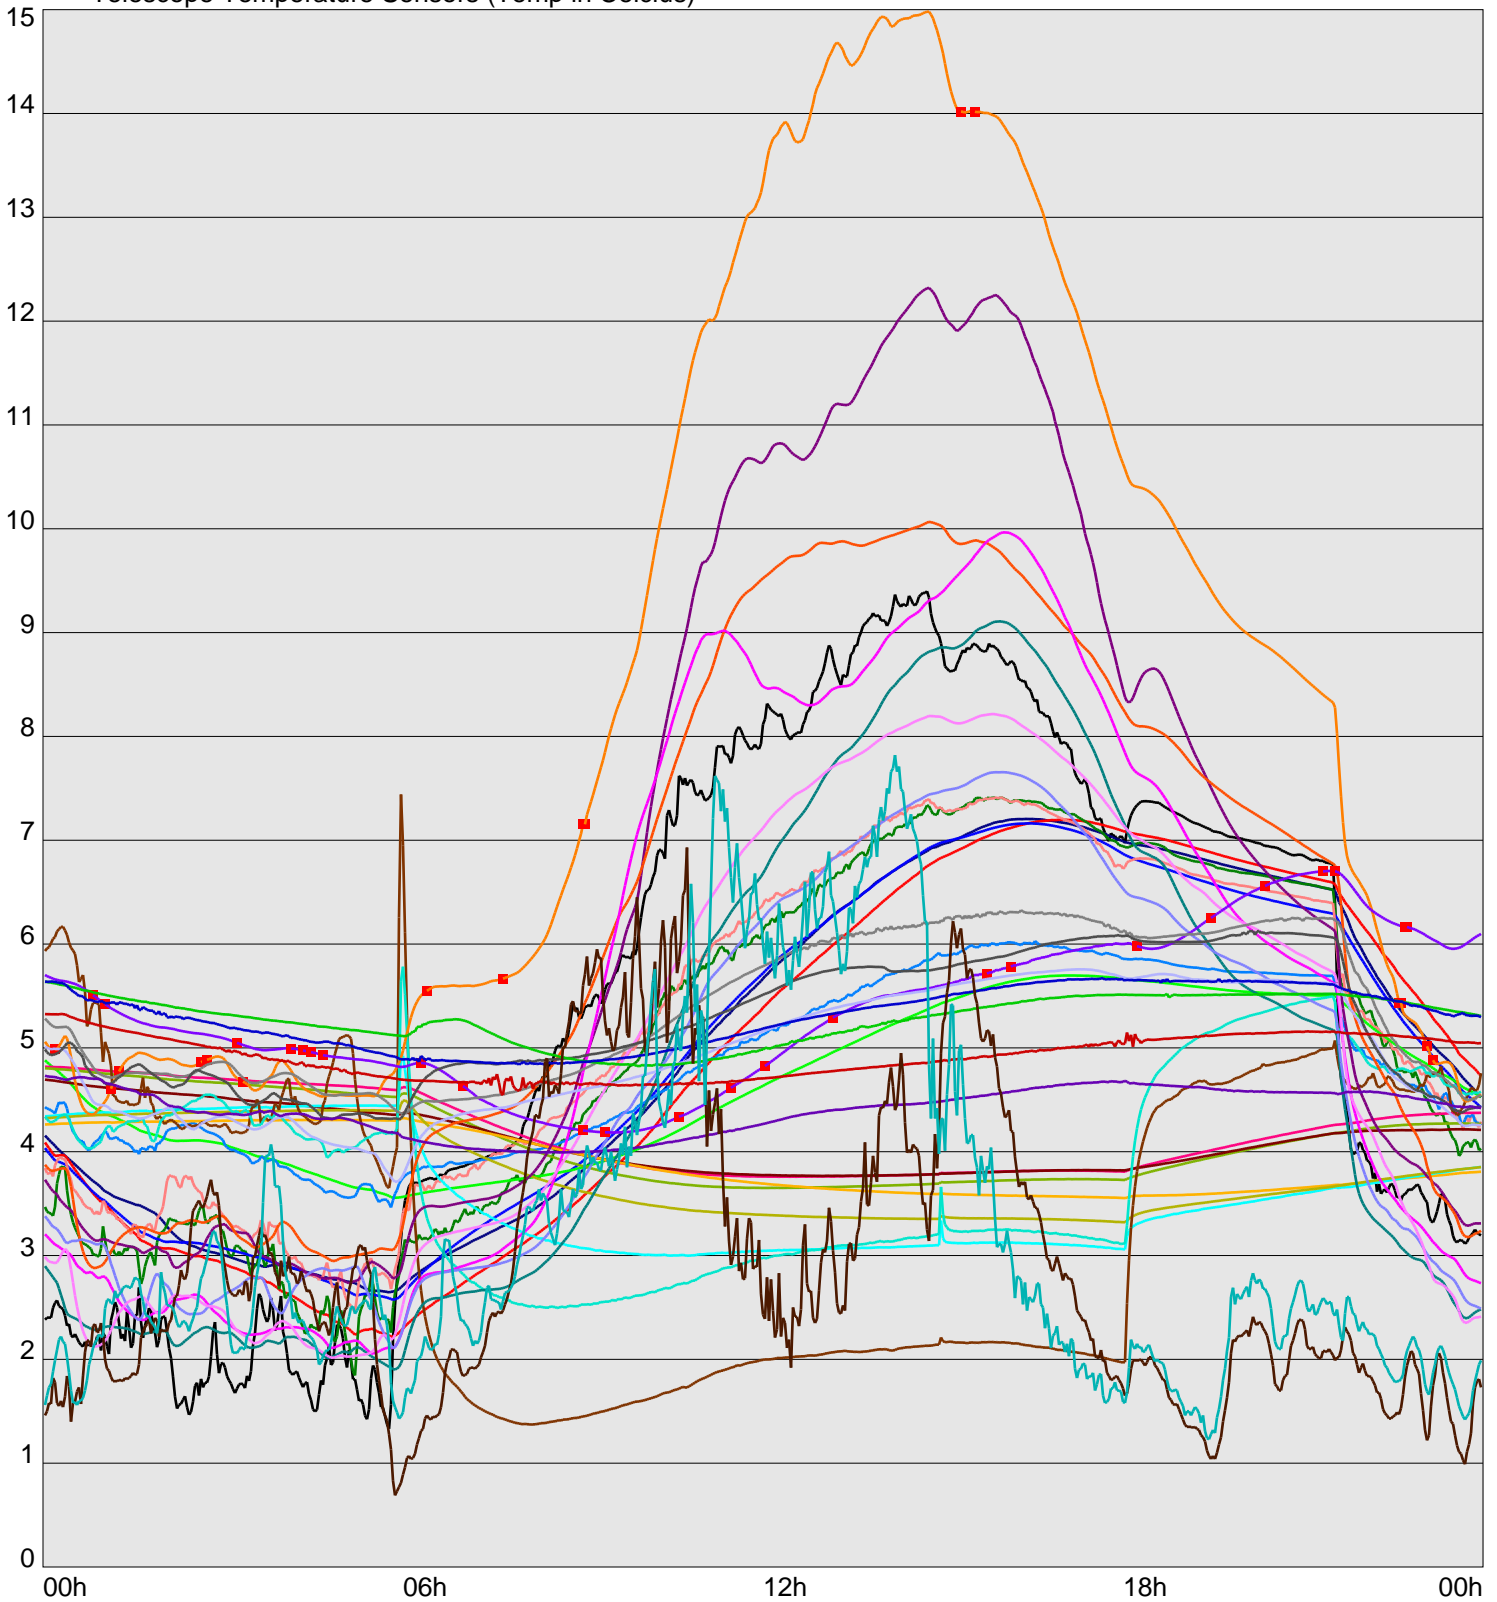

Telescope Temperature Sensors (Temp in Celcius)

|       |       |       |       |        |        |       |       |       |       |
|-------|-------|-------|-------|--------|--------|-------|-------|-------|-------|
| — TT1 | — TT2 | — TT3 | — TT4 | — TT5  | — TT6  | — TT7 | — TT8 | — TM1 | — TM2 |
| — TM3 | — TM4 | — TM5 | — TM6 | — TMS1 | — TMS2 | — TD1 | — TD2 | — TD3 | — TD4 |
| — TD5 | — TD6 | — TD7 | — TF1 | — TF2  | — TF3  | — TF4 | — TF5 | — TF6 | — TF7 |
| — TF8 | — TE1 | — TE2 |       |        |        |       |       |       |       |