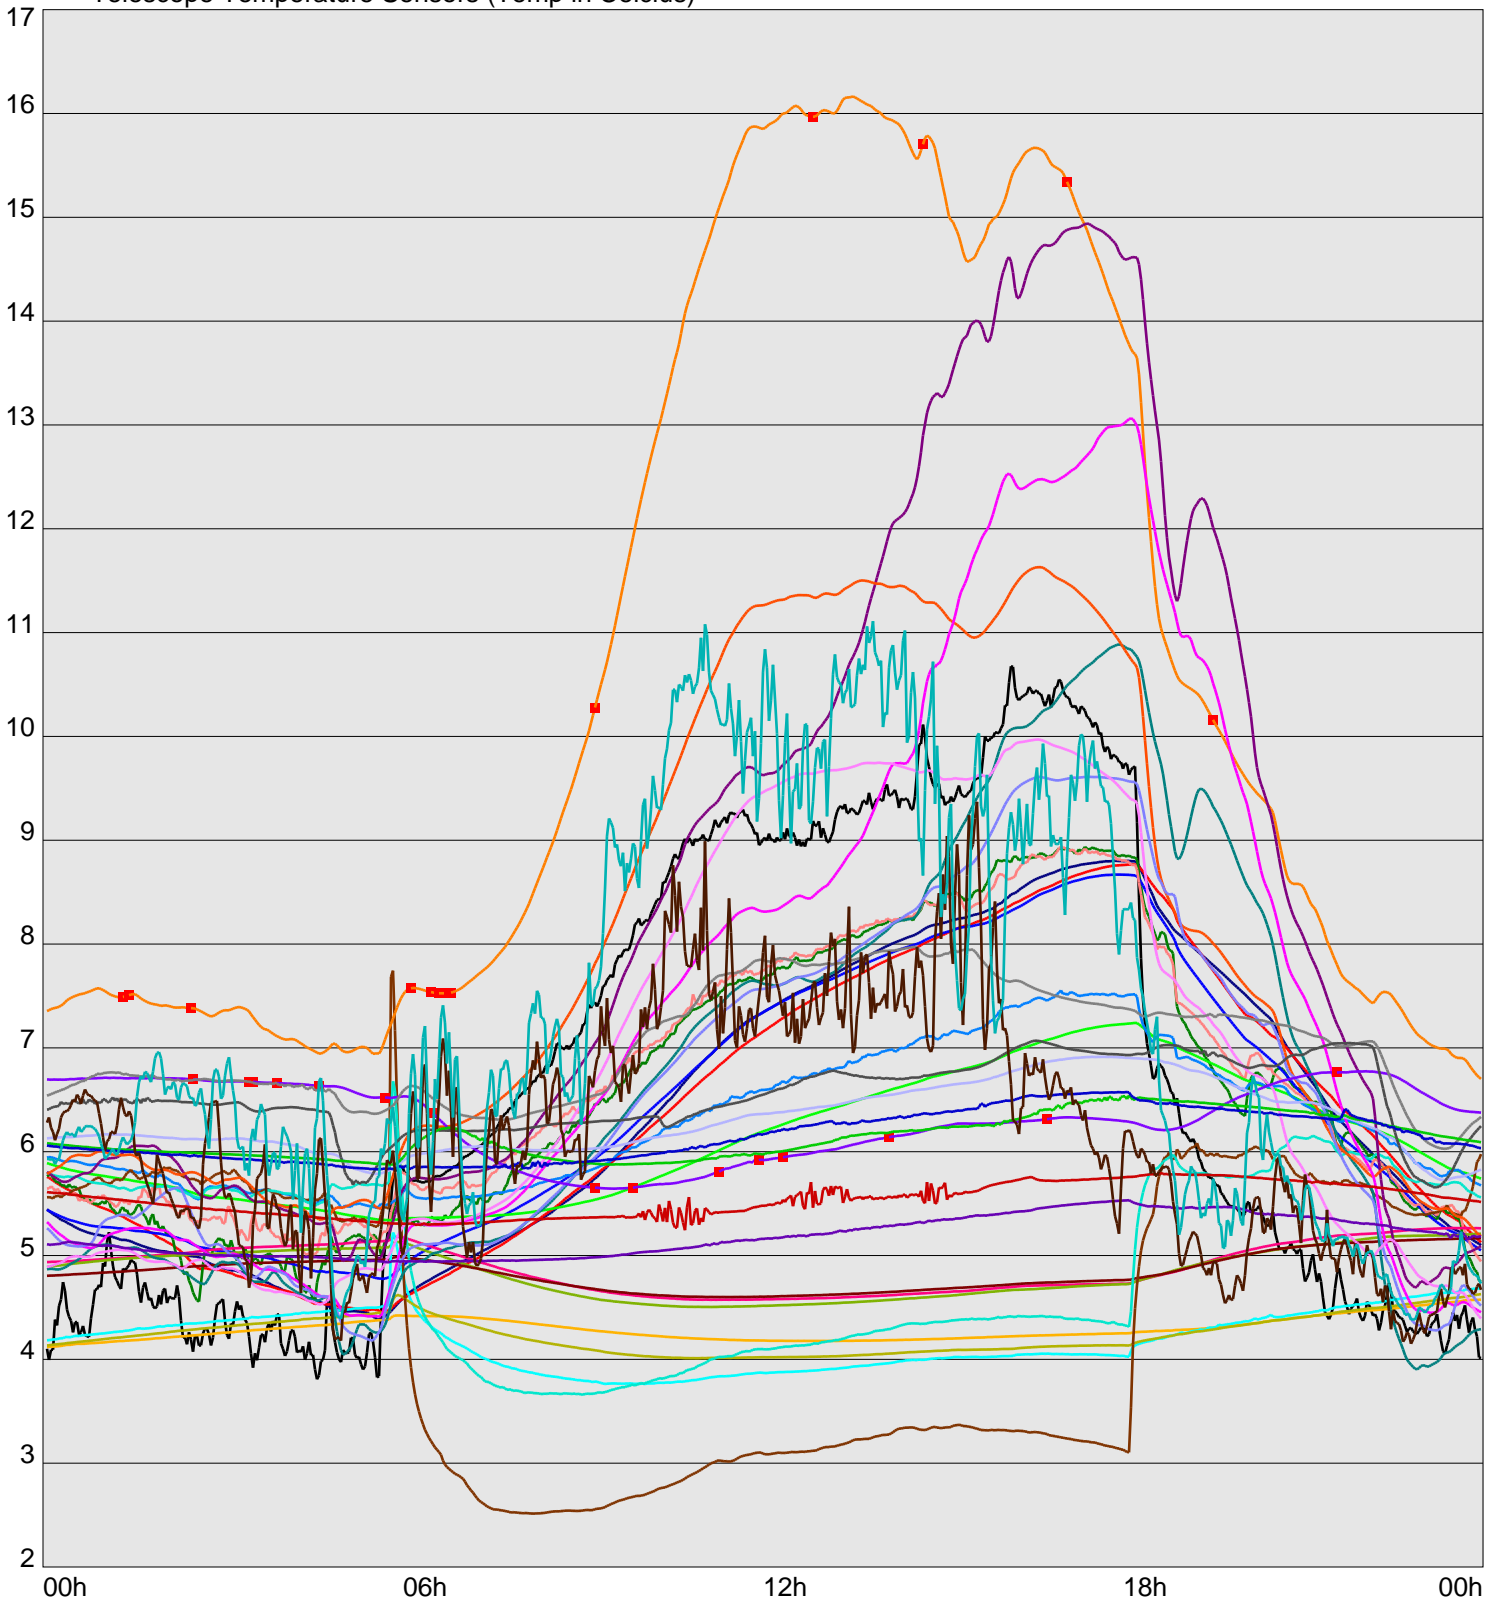

Telescope Temperature Sensors (Temp in Celcius)

TT1	TT2	TT3	TT4	TT5	TT6	TT7	TT8	TM1	TM2
TM3	TM4	TM5	TM6	TMS1	TMS2	TD1	TD2	TD3	TD4
TD5	TD6	TD7	TF1	TF2	TF3	TF4	TF5	TF6	TF7
TF8	TE1	TE2							