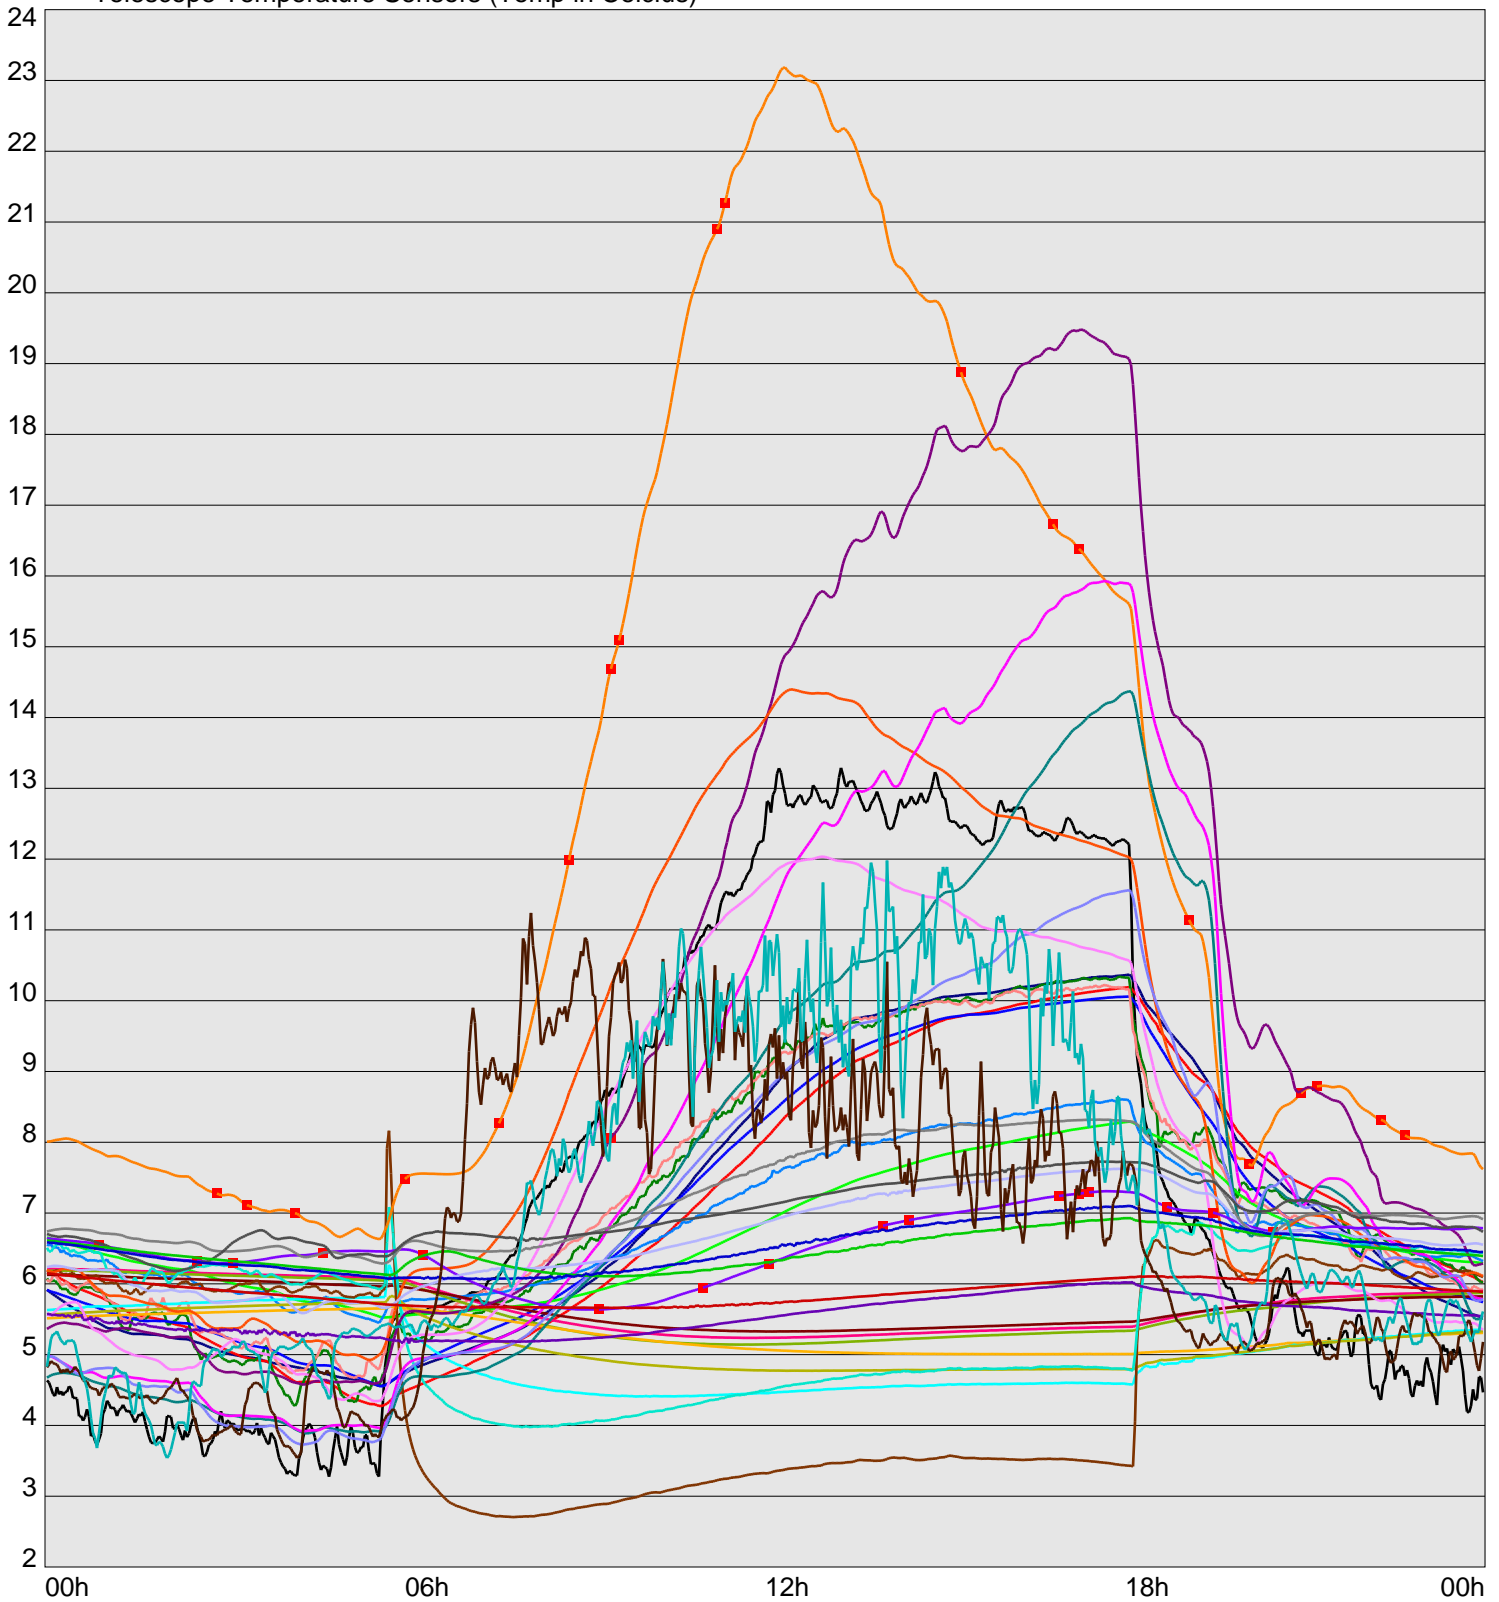

Telescope Temperature Sensors (Temp in Celcius)

TT1	TT2	TT3	TT4	TT5	TT6	TT7	TT8	TM1	TM2
TM3	TM4	TM5	TM6	TMS1	TMS2	TD1	TD2	TD3	TD4
TD5	TD6	TD7	TF1	TF2	TF3	TF4	TF5	TF6	TF7
TF8	TE1	TE2							