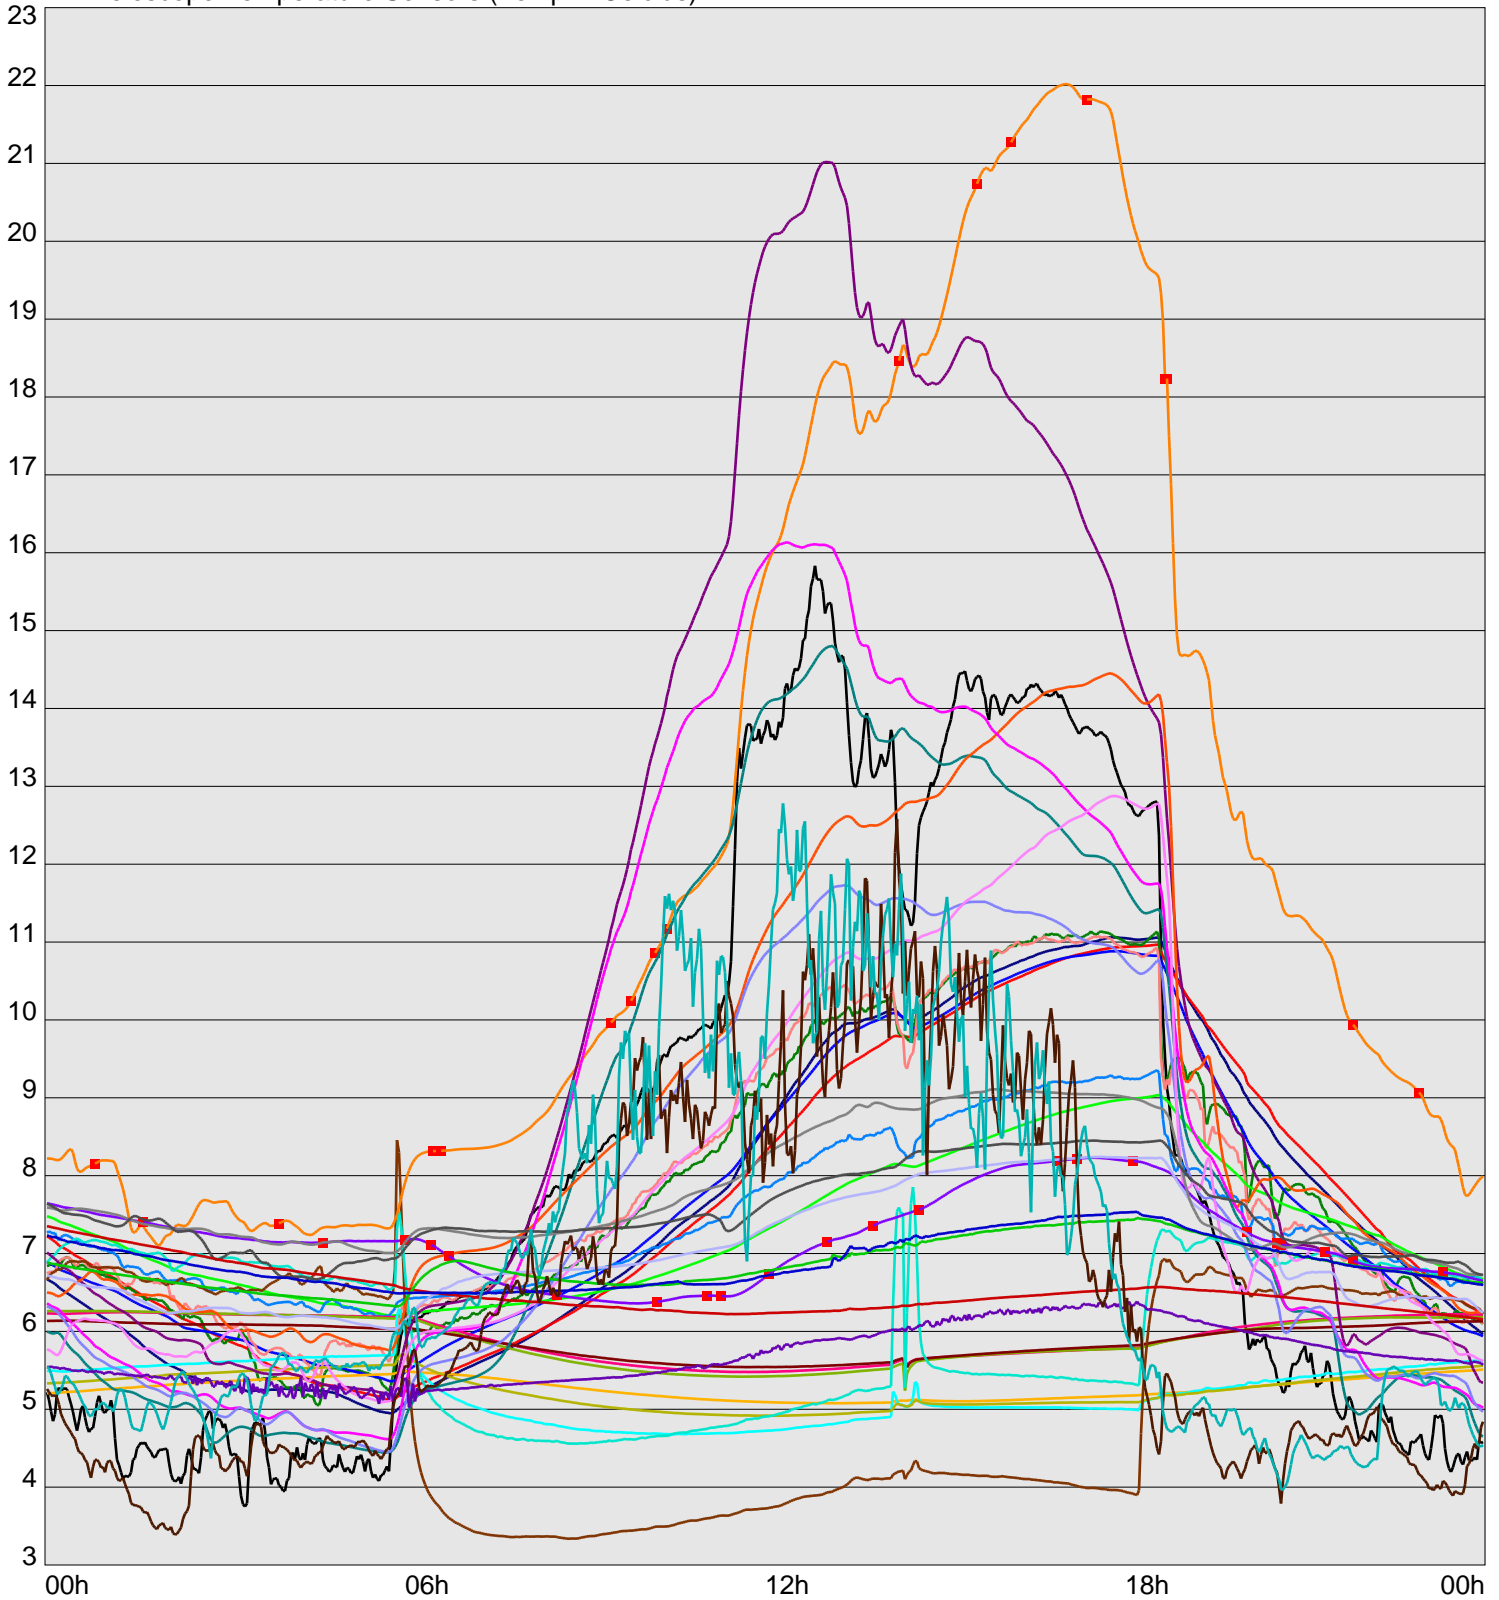

Telescope Temperature Sensors (Temp in Celcius)

- TT1 TT2 TT3 TT4 TT5 TT6 TT7 TT8
- TM1 TM2 TM3 TM4 TM5 TM6 TMS1 TMS2
- TD1 TD2 TD3 TD4 TD5 TD6 TD7
- TF1 TF2 TF3 TF4 TF5 TF6 TF7 TF8
- TE1 TE2