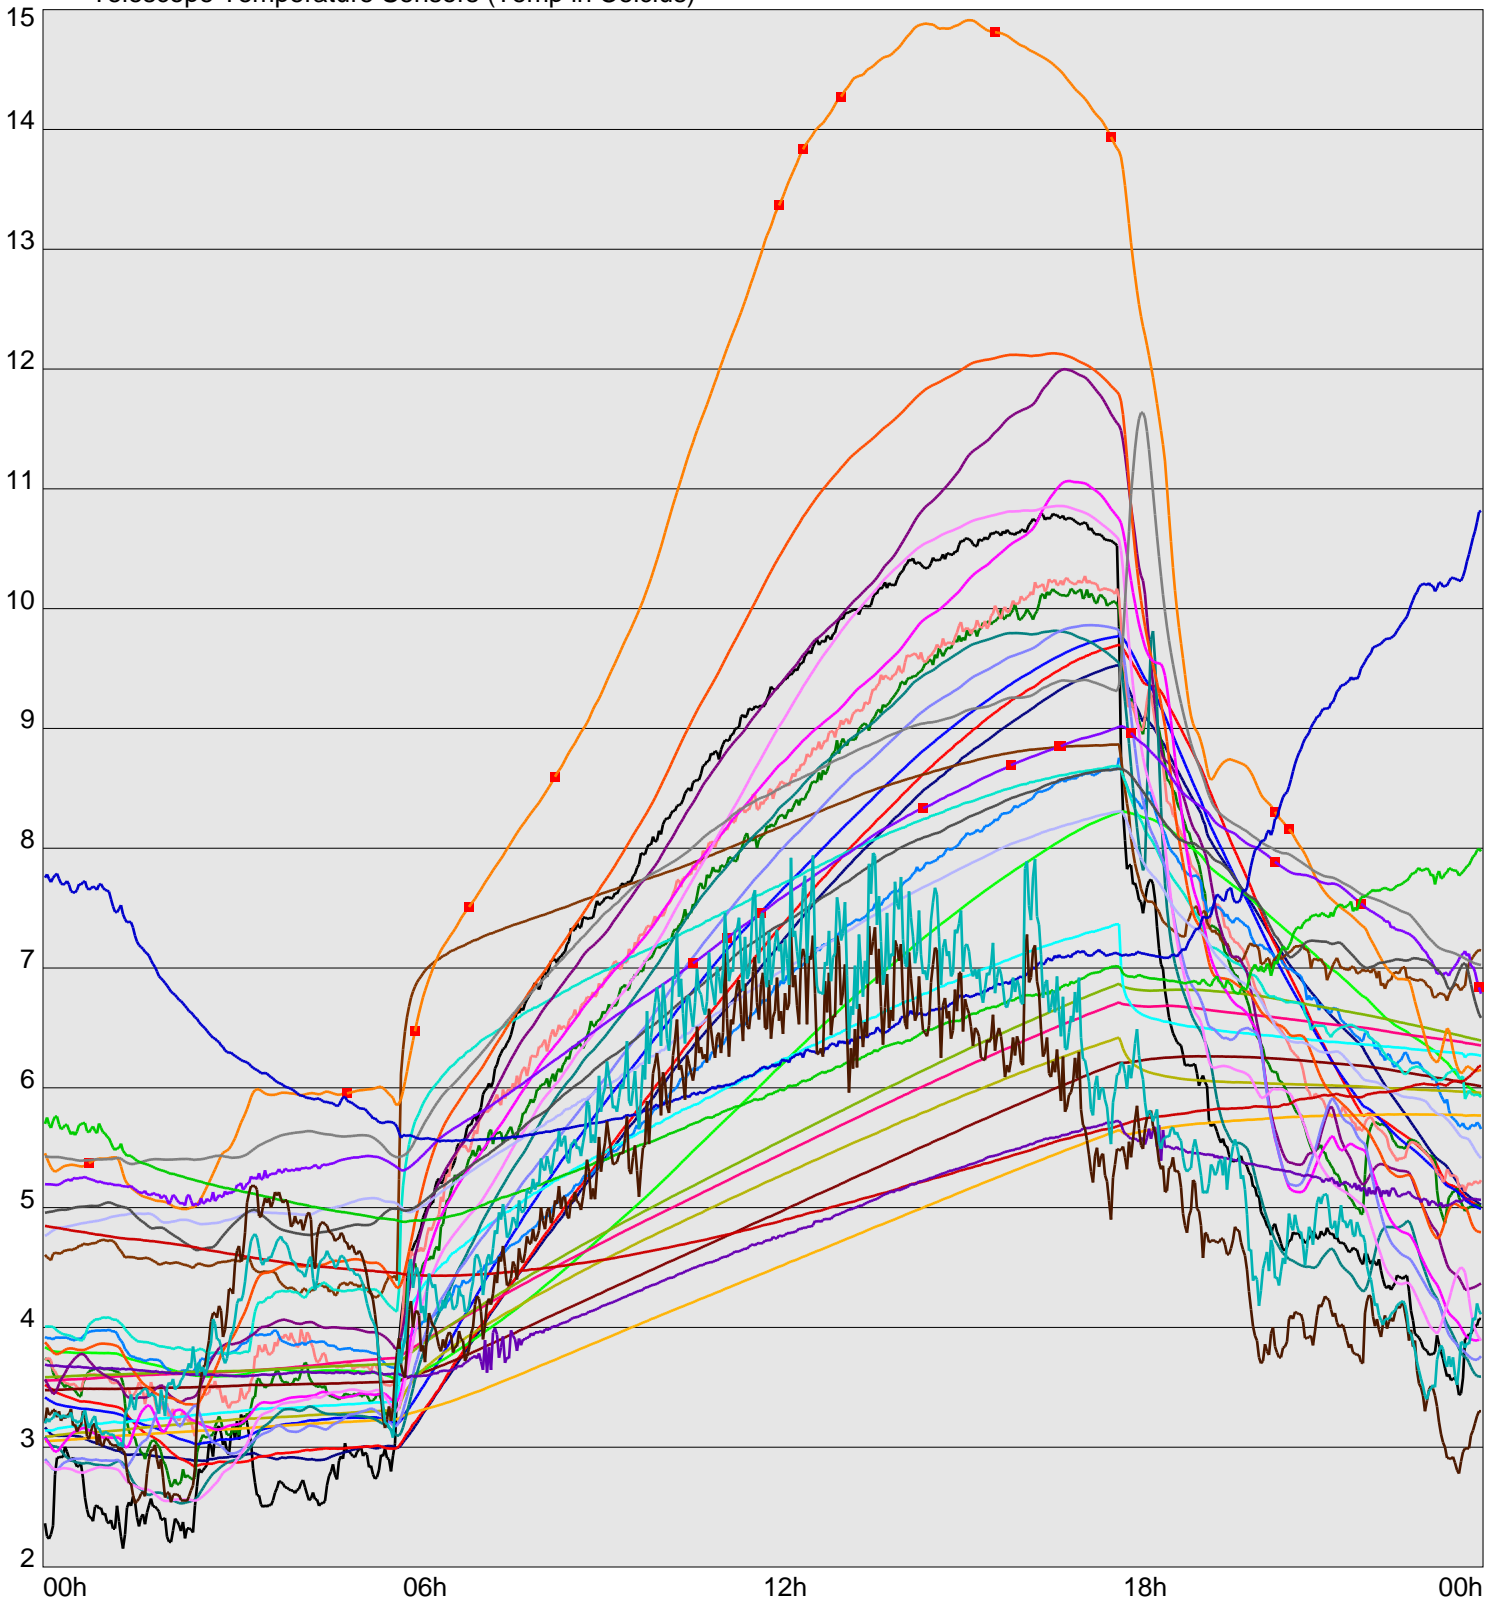

Telescope Temperature Sensors (Temp in Celcius)

— TT1	— TT2	— TT3	— TT4	— TT5	— TT6	— TT7	— TT8	— TM1	— TM2
— TM3	— TM4	— TM5	— TM6	— TMS1	— TMS2	— TD1	— TD2	— TD3	— TD4
— TD5	— TD6	— TD7	— TF1	— TF2	— TF3	— TF4	— TF5	— TF6	— TF7
— TF8	— TE1	— TE2							