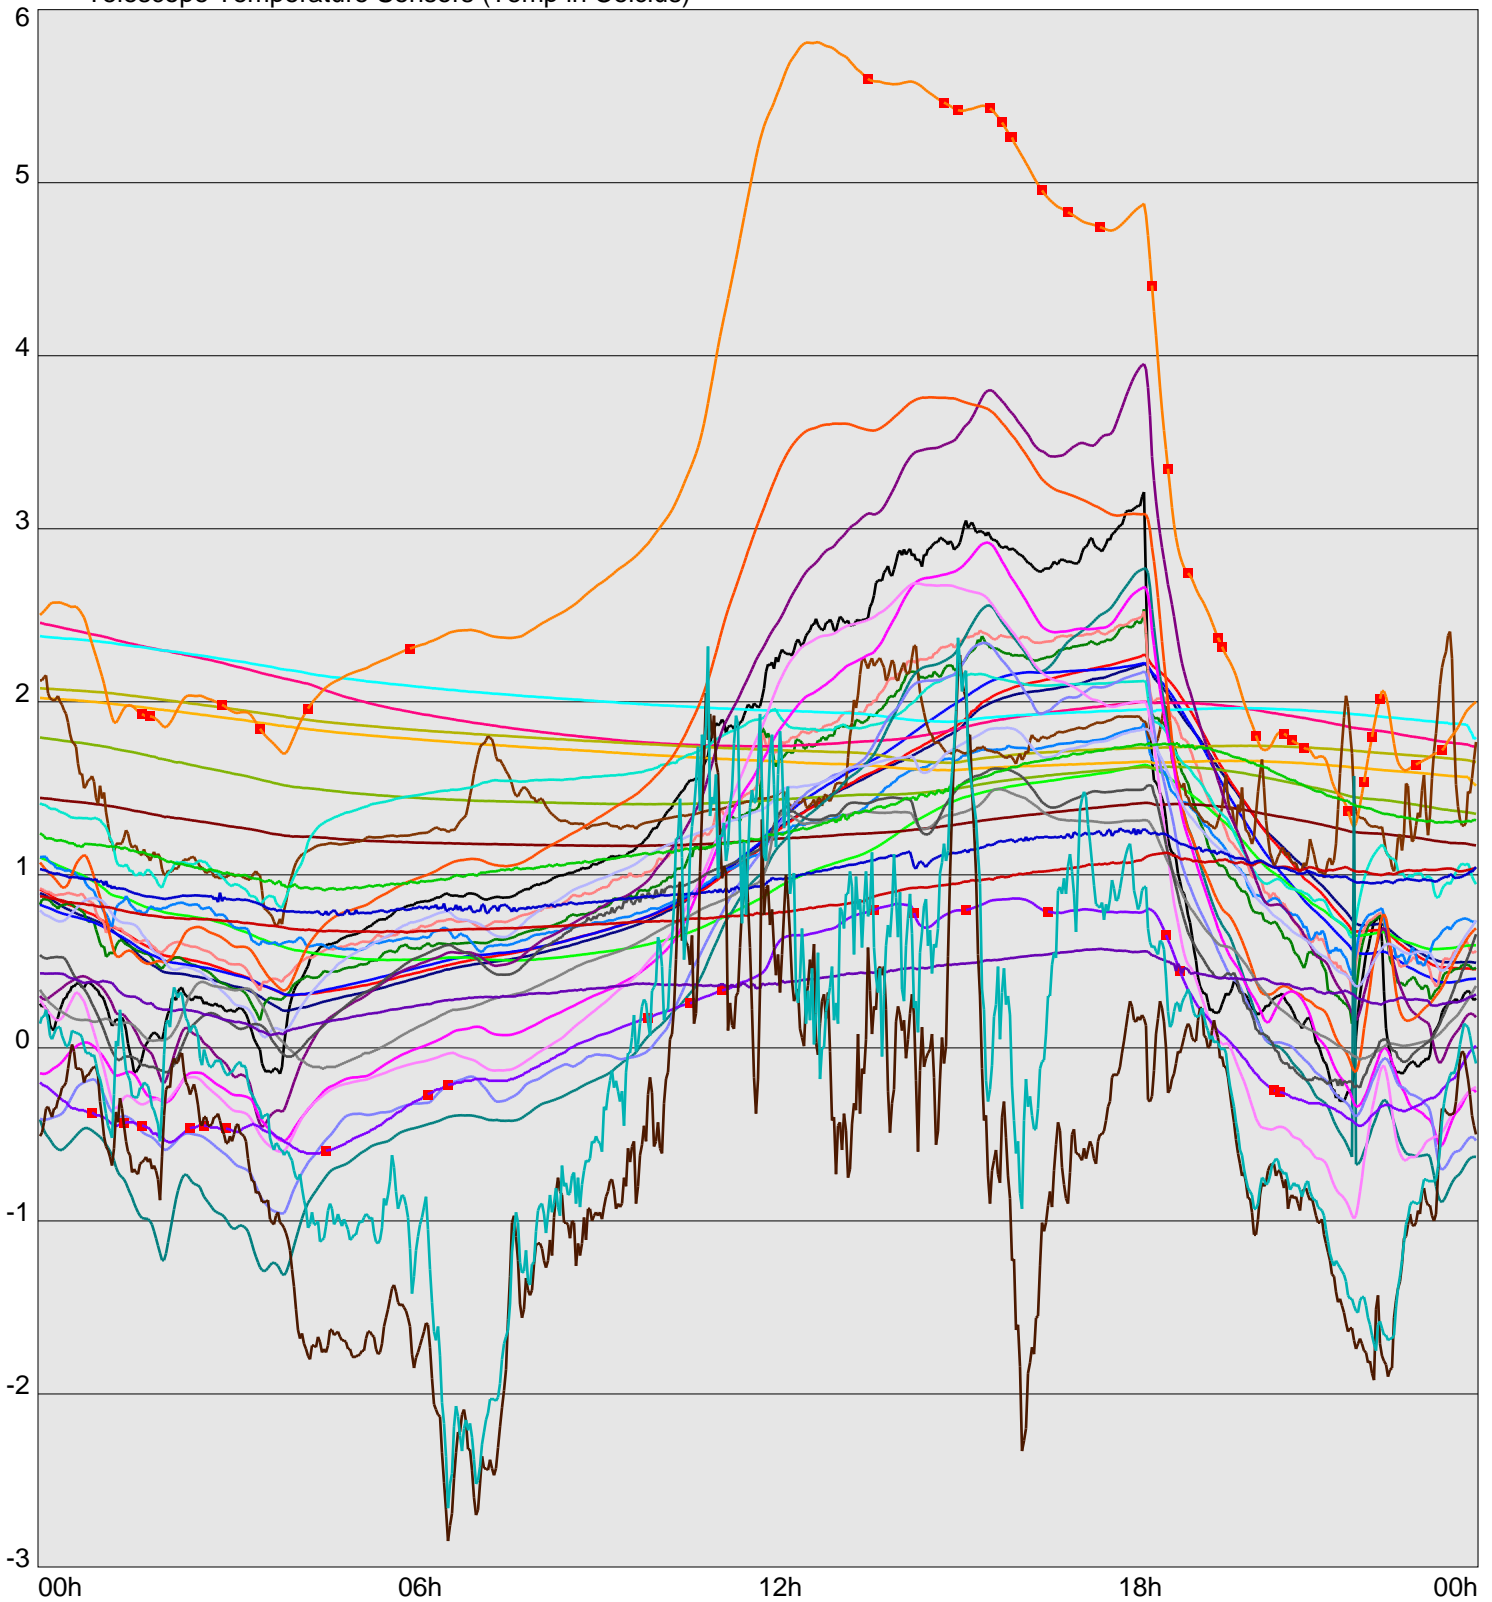

Telescope Temperature Sensors (Temp in Celcius)

TT1	TT2	TT3	TT4	TT5	TT6	TT7	TT8	TM1	TM2
TM3	TM4	TM5	TM6	TMS1	TMS2	TD1	TD2	TD3	TD4
TD5	TD6	TD7	TF1	TF2	TF3	TF4	TF5	TF6	TF7
TF8	TE1	TE2							