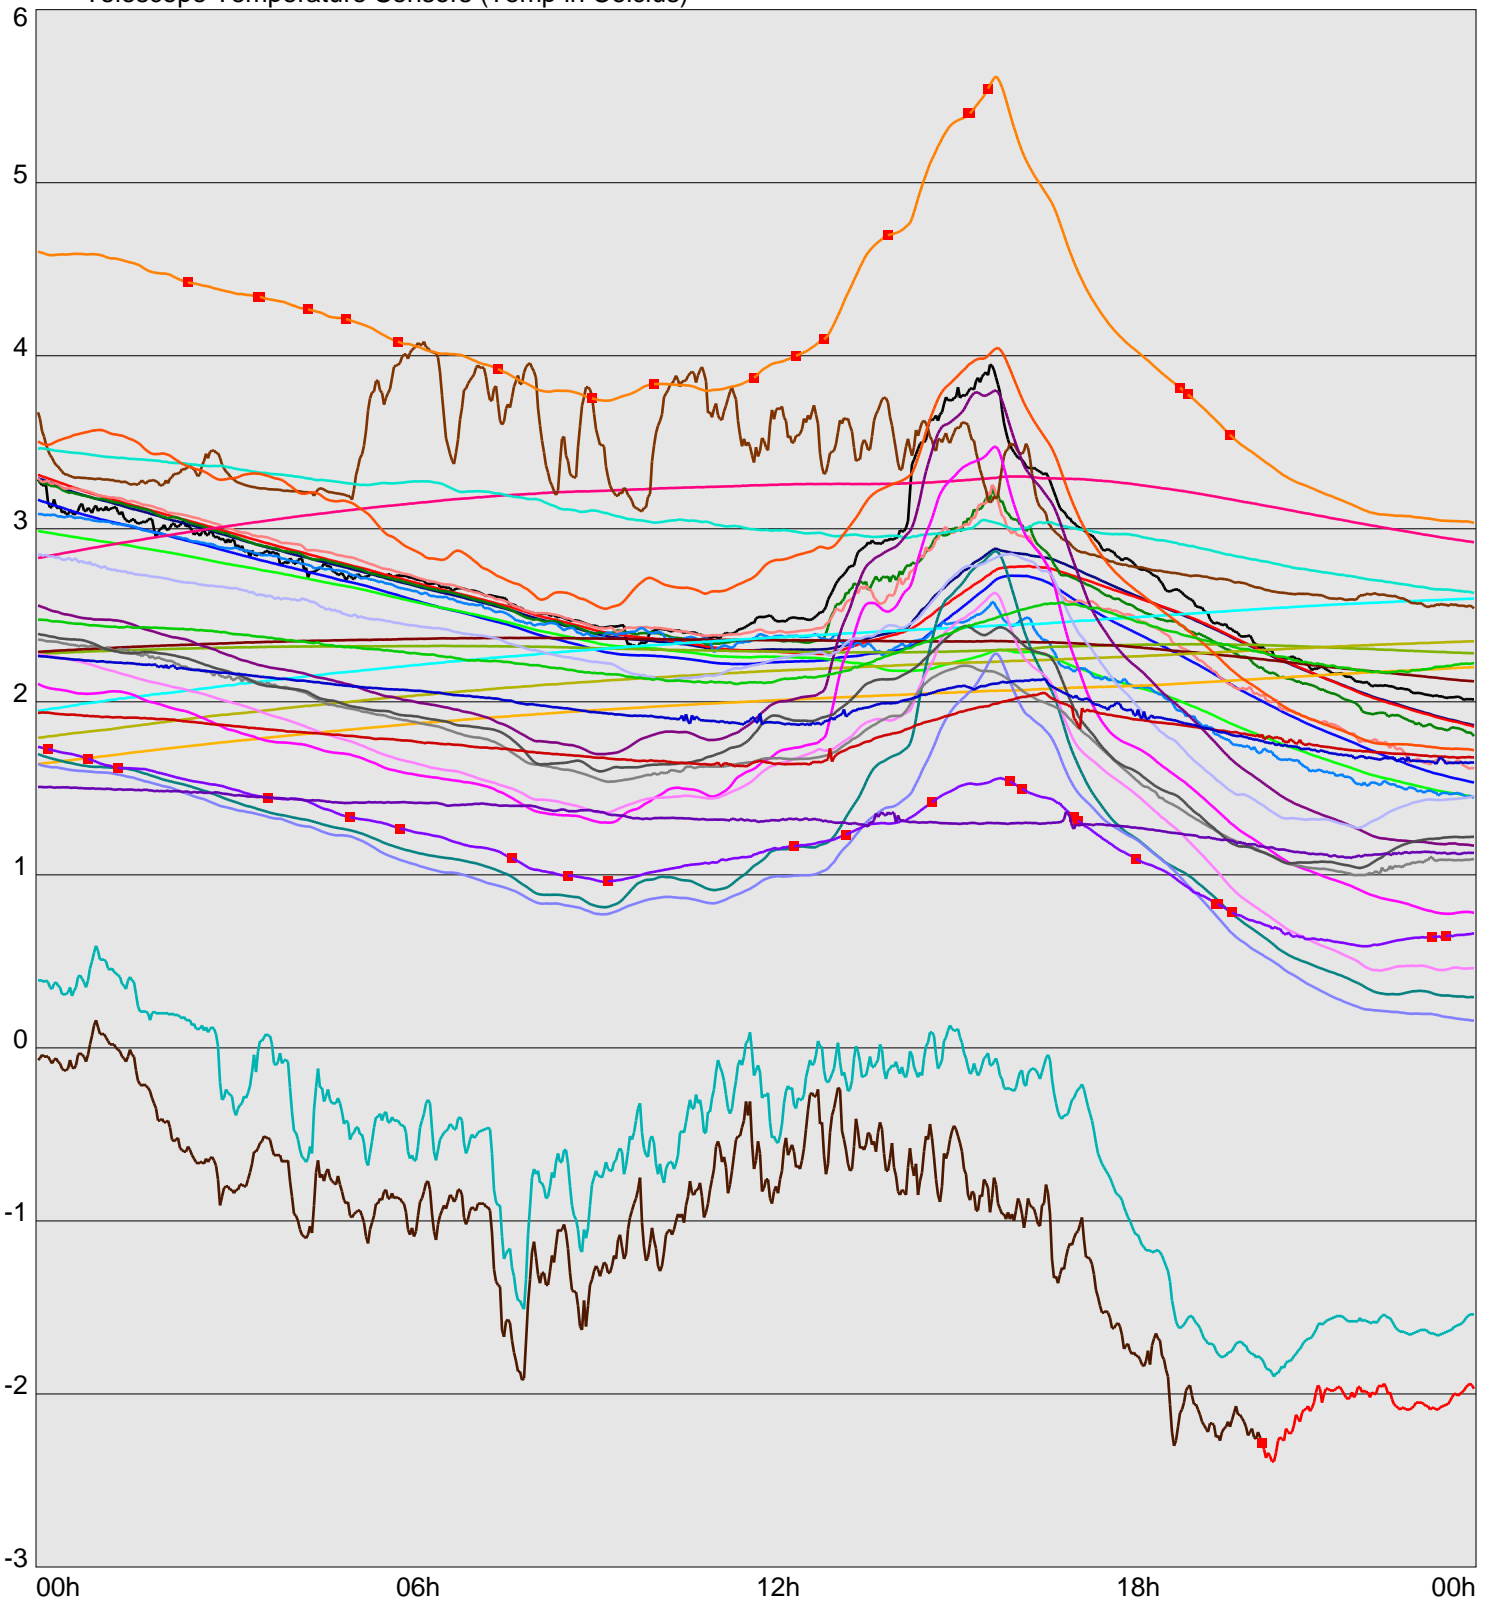

Telescope Temperature Sensors (Temp in Celcius)

TT1	TT2	TT3	TT4	TT5	TT6	TT7	TT8	TM1	TM2
TM3	TM4	TM5	TM6	TMS1	TMS2	TD1	TD2	TD3	TD4
TD5	TD6	TD7	TF1	TF2	TF3	TF4	TF5	TF6	TF7
TF8	TE1	TE2							