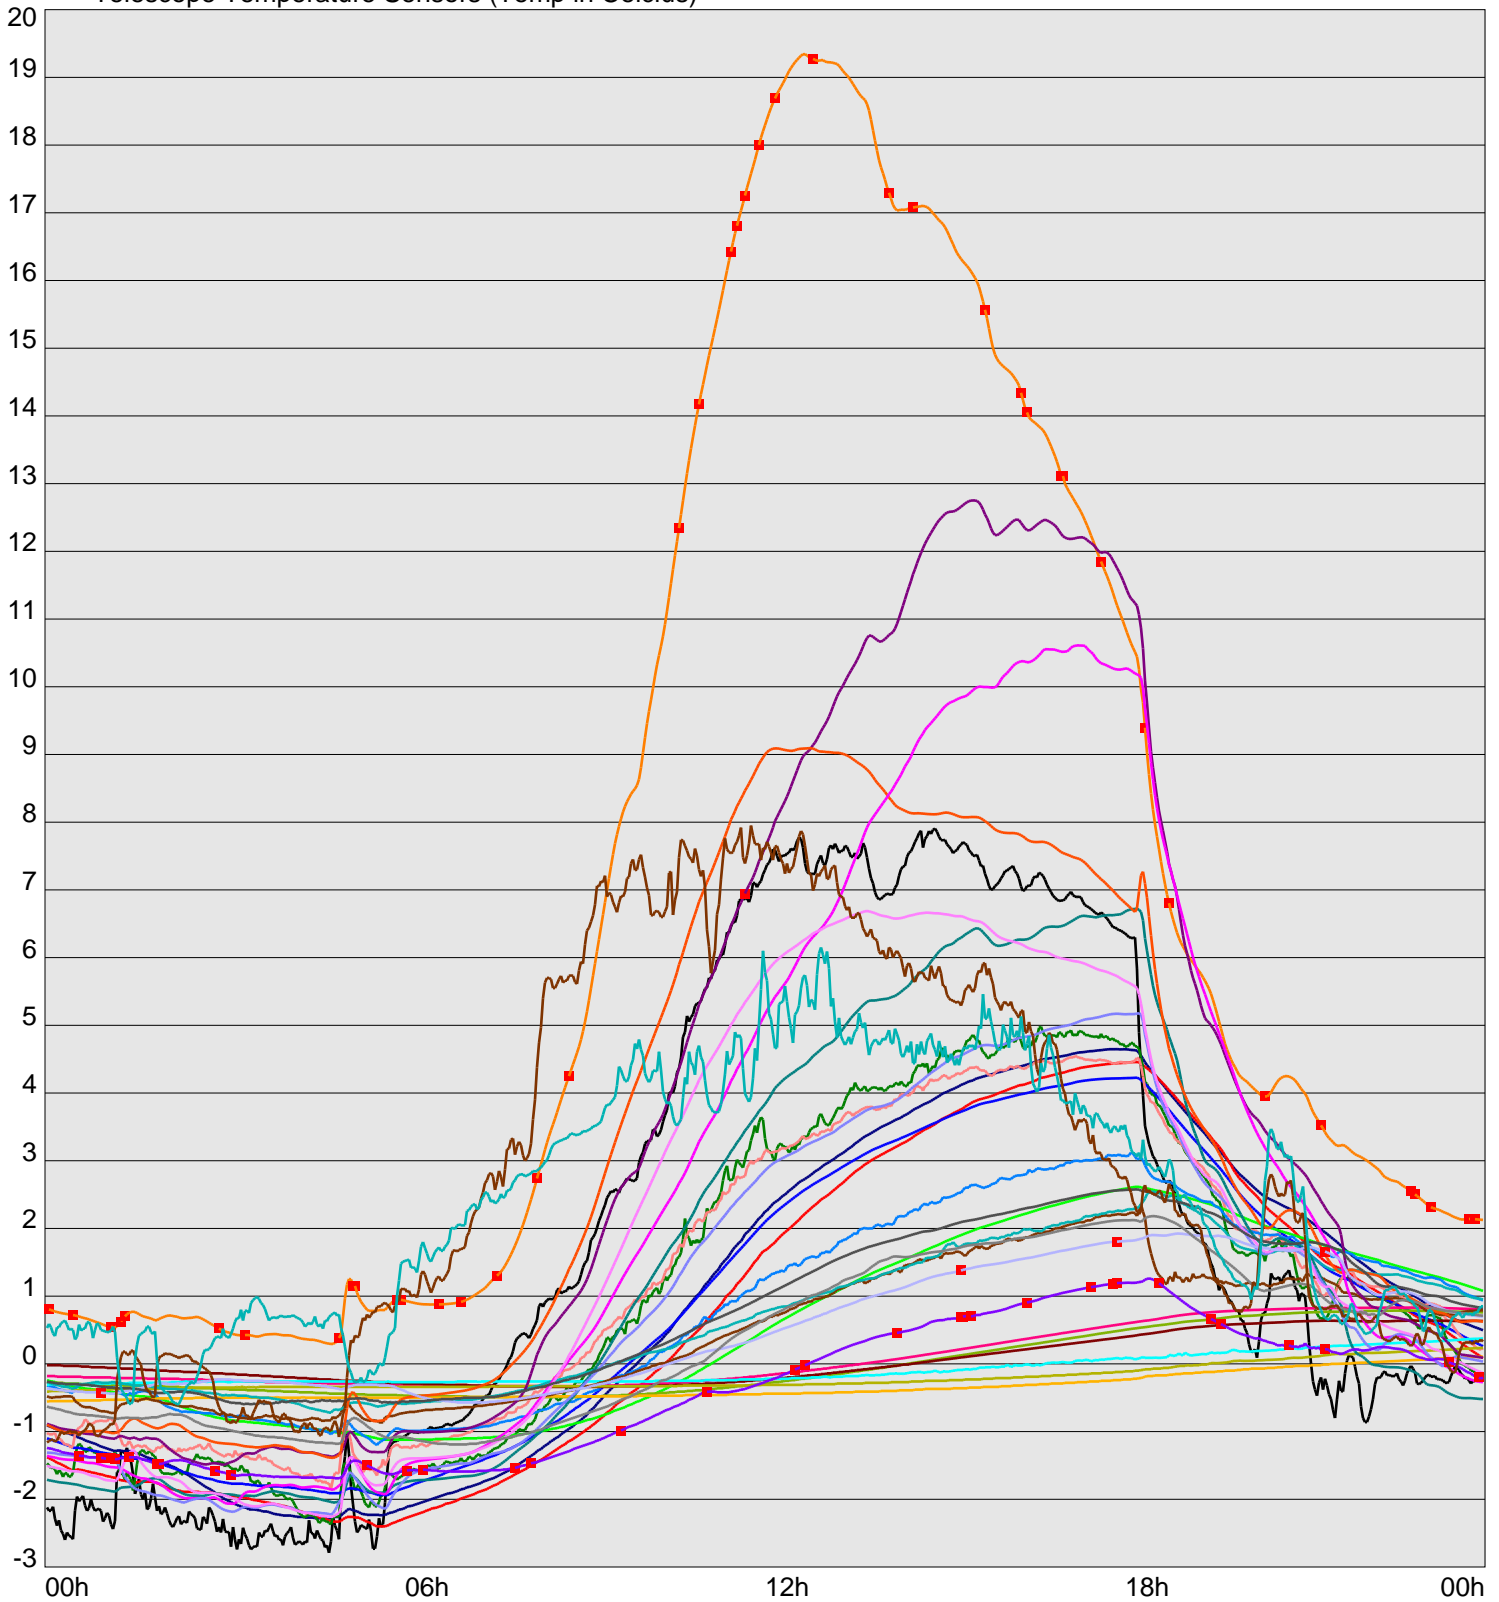

Telescope Temperature Sensors (Temp in Celcius)

— TT1	— TT2	— TT3	— TT4	— TT5	— TT6	— TT7	— TT8	— TM1	— TM2
— TM3	— TM4	— TM5	— TM6	— TMS1	— TMS2	— TD1	— TD2	— TD3	— TD4
— TD5	— TD6	— TD7	— TF1	— TF2	— TF3	— TF4	— TE1	— TE2	