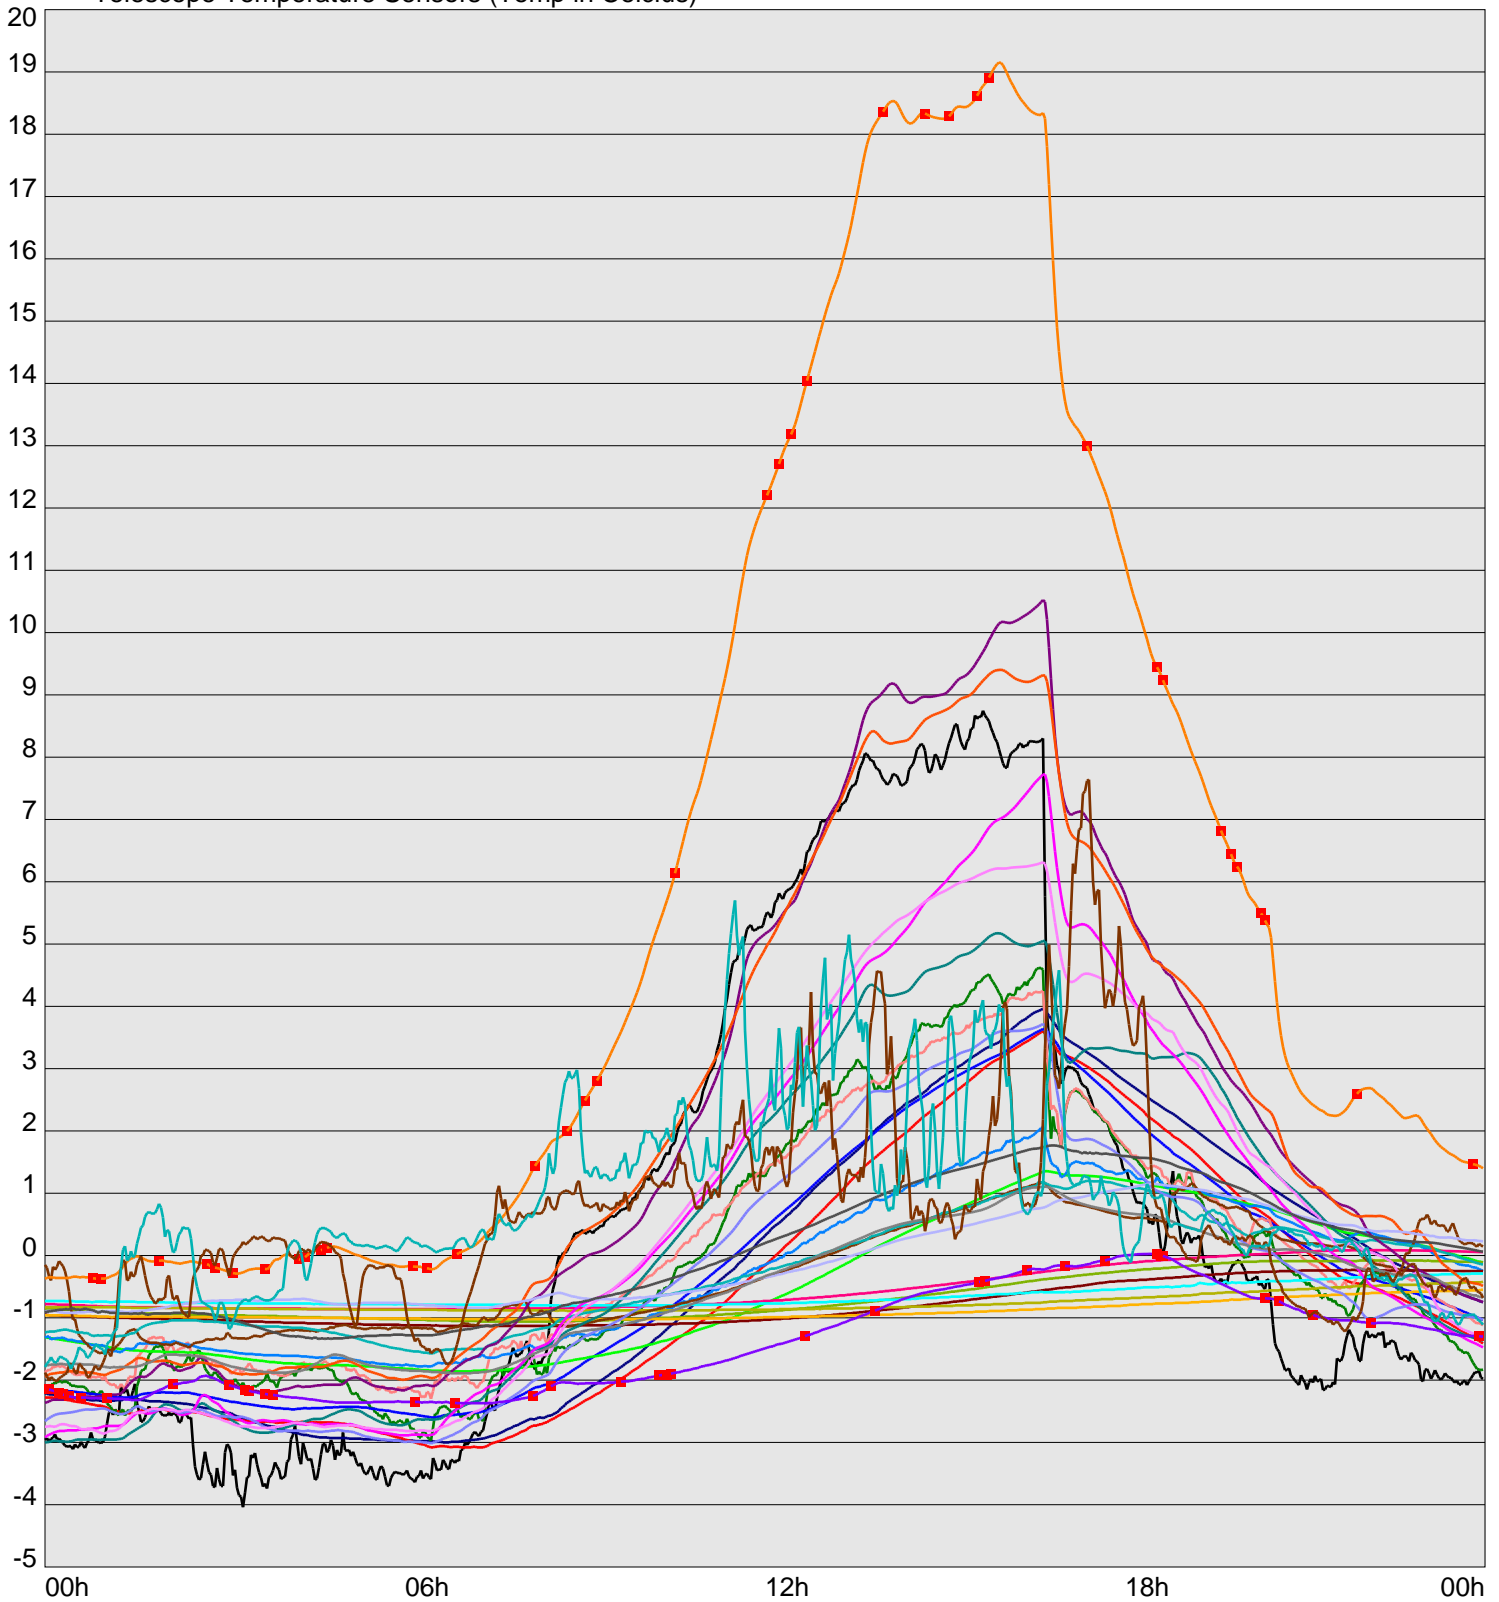

Telescope Temperature Sensors (Temp in Celcius)

- |       |       |       |       |        |        |       |       |       |       |
|-------|-------|-------|-------|--------|--------|-------|-------|-------|-------|
| — TT1 | — TT2 | — TT3 | — TT4 | — TT5  | — TT6  | — TT7 | — TT8 | — TM1 | — TM2 |
| — TM3 | — TM4 | — TM5 | — TM6 | — TMS1 | — TMS2 | — TD1 | — TD2 | — TD3 | — TD4 |
| — TD5 | — TD6 | — TD7 | — TF1 | — TF2  | — TF3  | — TF4 | — TE1 | — TE2 |       |