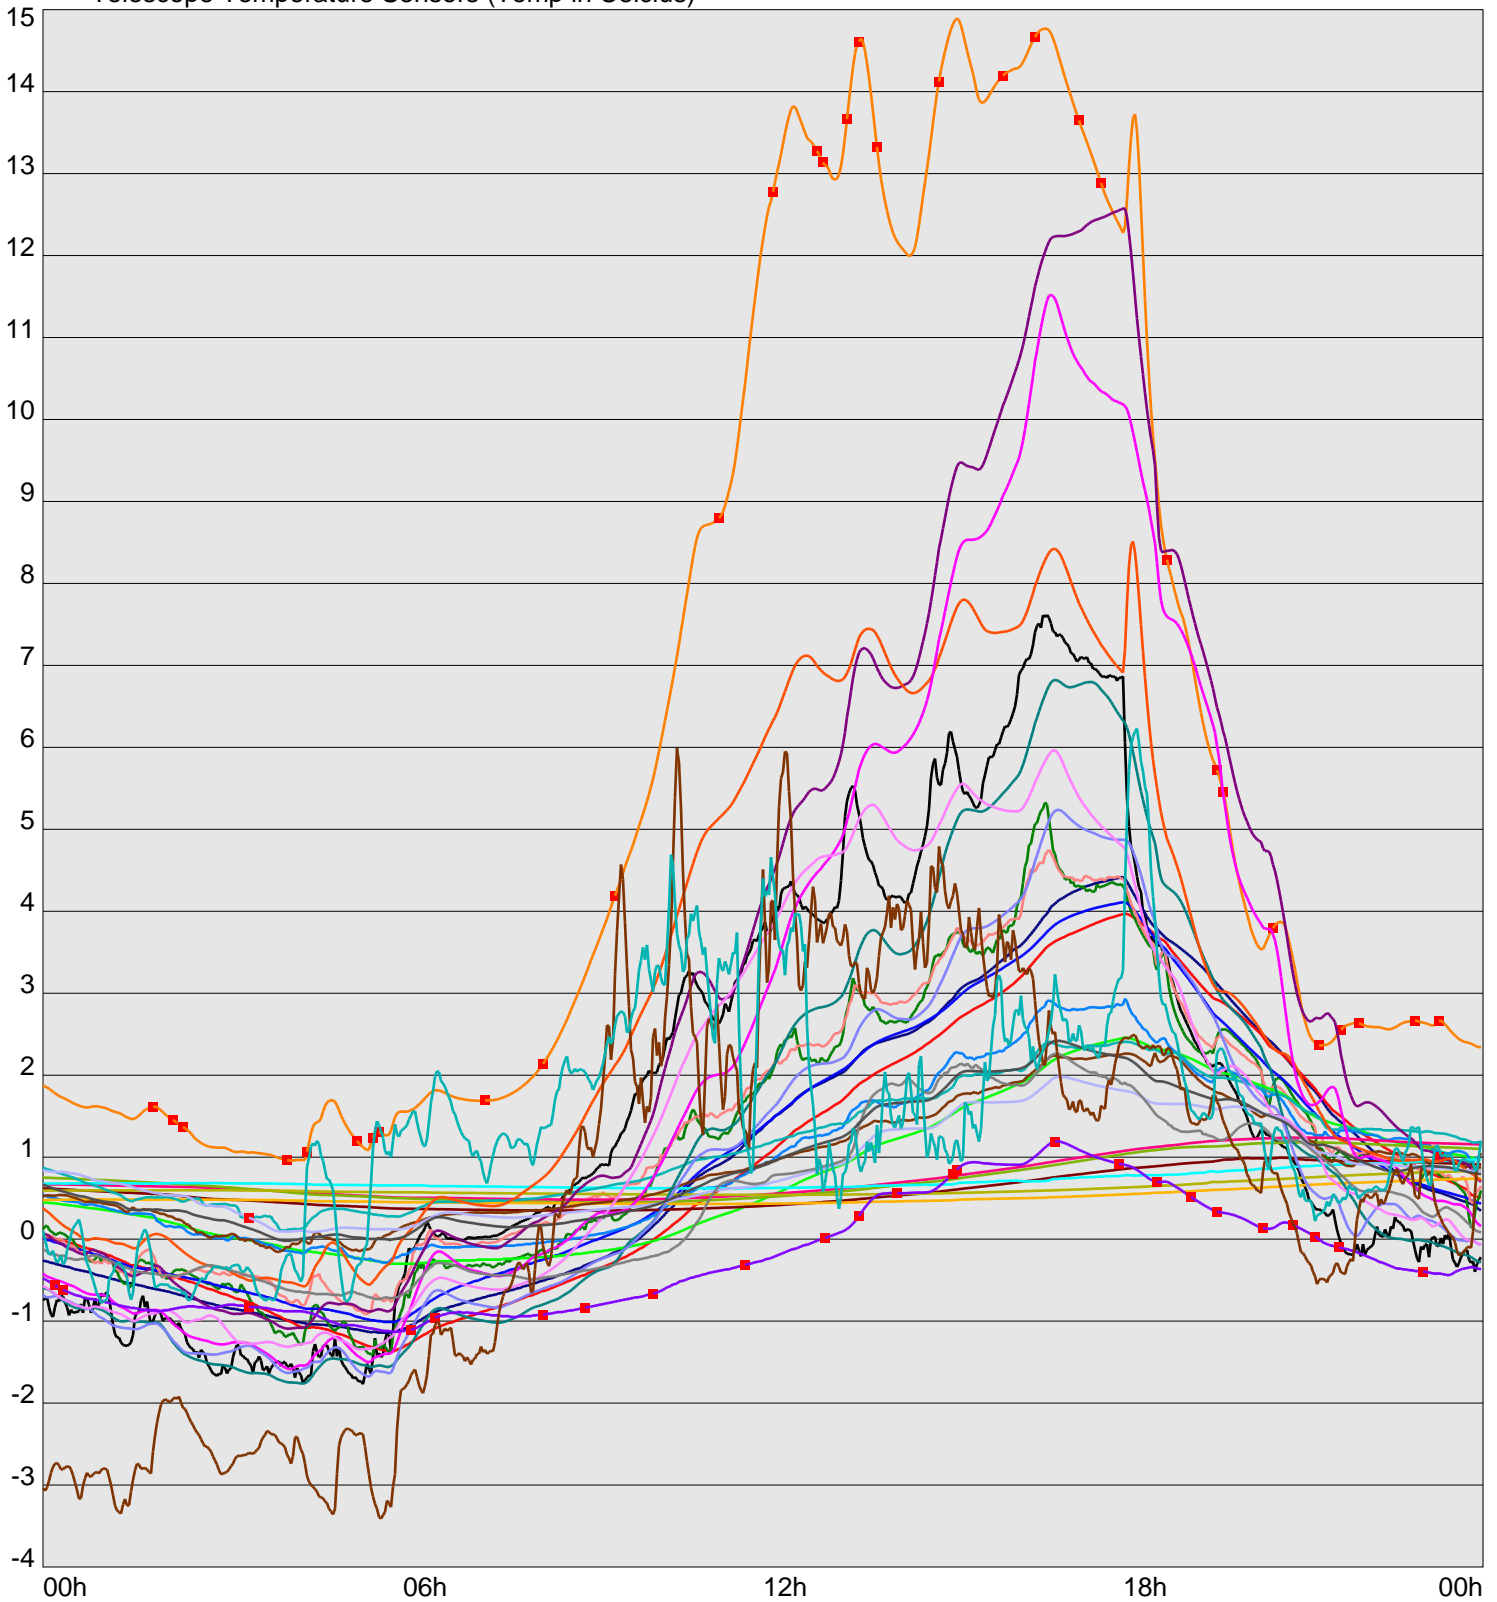

Telescope Temperature Sensors (Temp in Celcius)

- | | | | | | | | | | |
|-------|-------|-------|-------|--------|--------|-------|-------|-------|-------|
| — TT1 | — TT2 | — TT3 | — TT4 | — TT5 | — TT6 | — TT7 | — TT8 | — TM1 | — TM2 |
| — TM3 | — TM4 | — TM5 | — TM6 | — TMS1 | — TMS2 | — TD1 | — TD2 | — TD3 | — TD4 |
| — TD5 | — TD6 | — TD7 | — TF1 | — TF2 | — TF3 | — TF4 | — TE1 | — TE2 | |