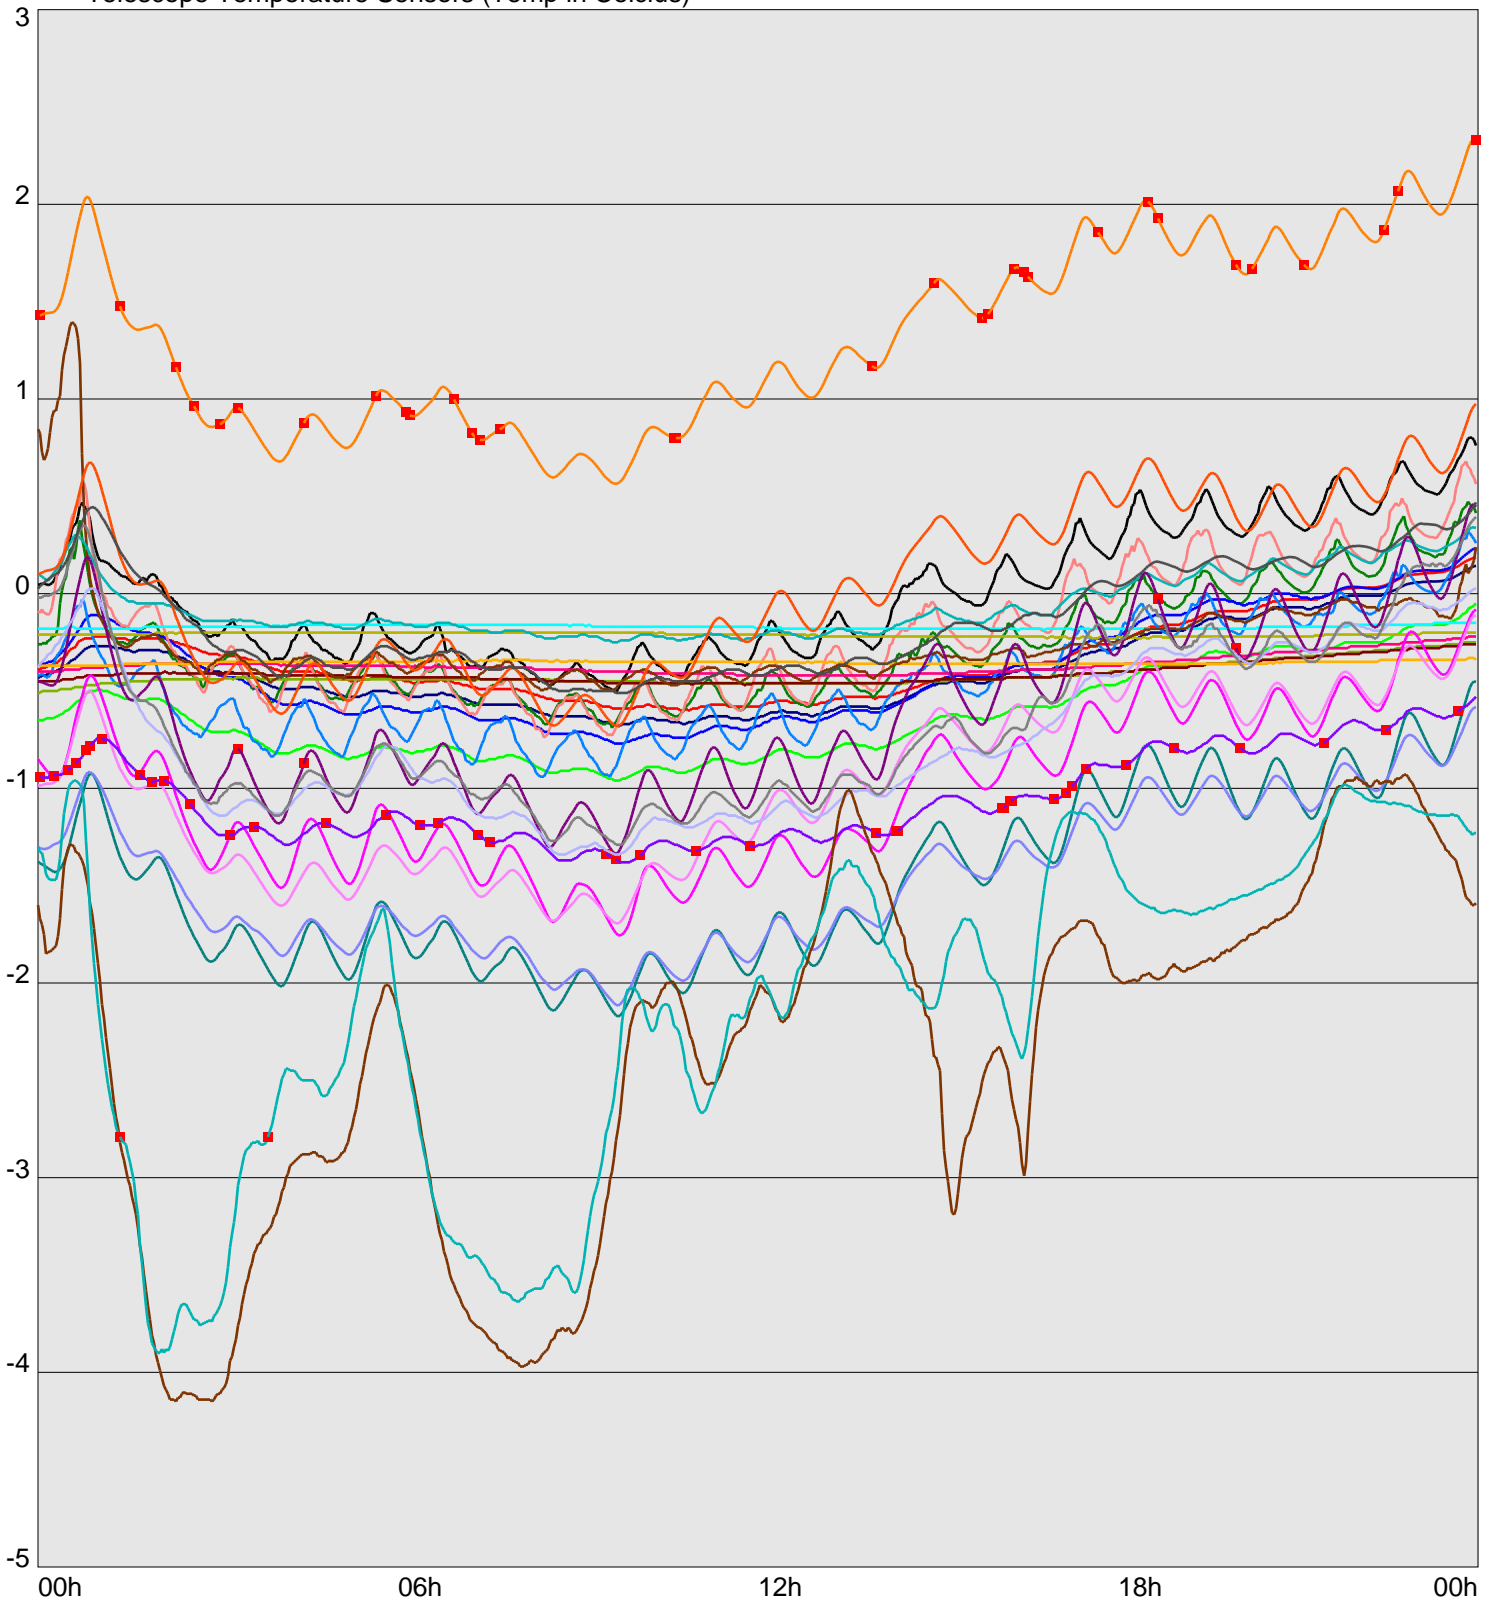

Telescope Temperature Sensors (Temp in Celcius)

— TT1	— TT2	— TT3	— TT4	— TT5	— TT6	— TT7	— TT8	— TM1	— TM2
— TM3	— TM4	— TM5	— TM6	— TMS1	— TMS2	— TD1	— TD2	— TD3	— TD4
— TD5	— TD6	— TD7	— TF1	— TF2	— TF3	— TF4	— TE1	— TE2	