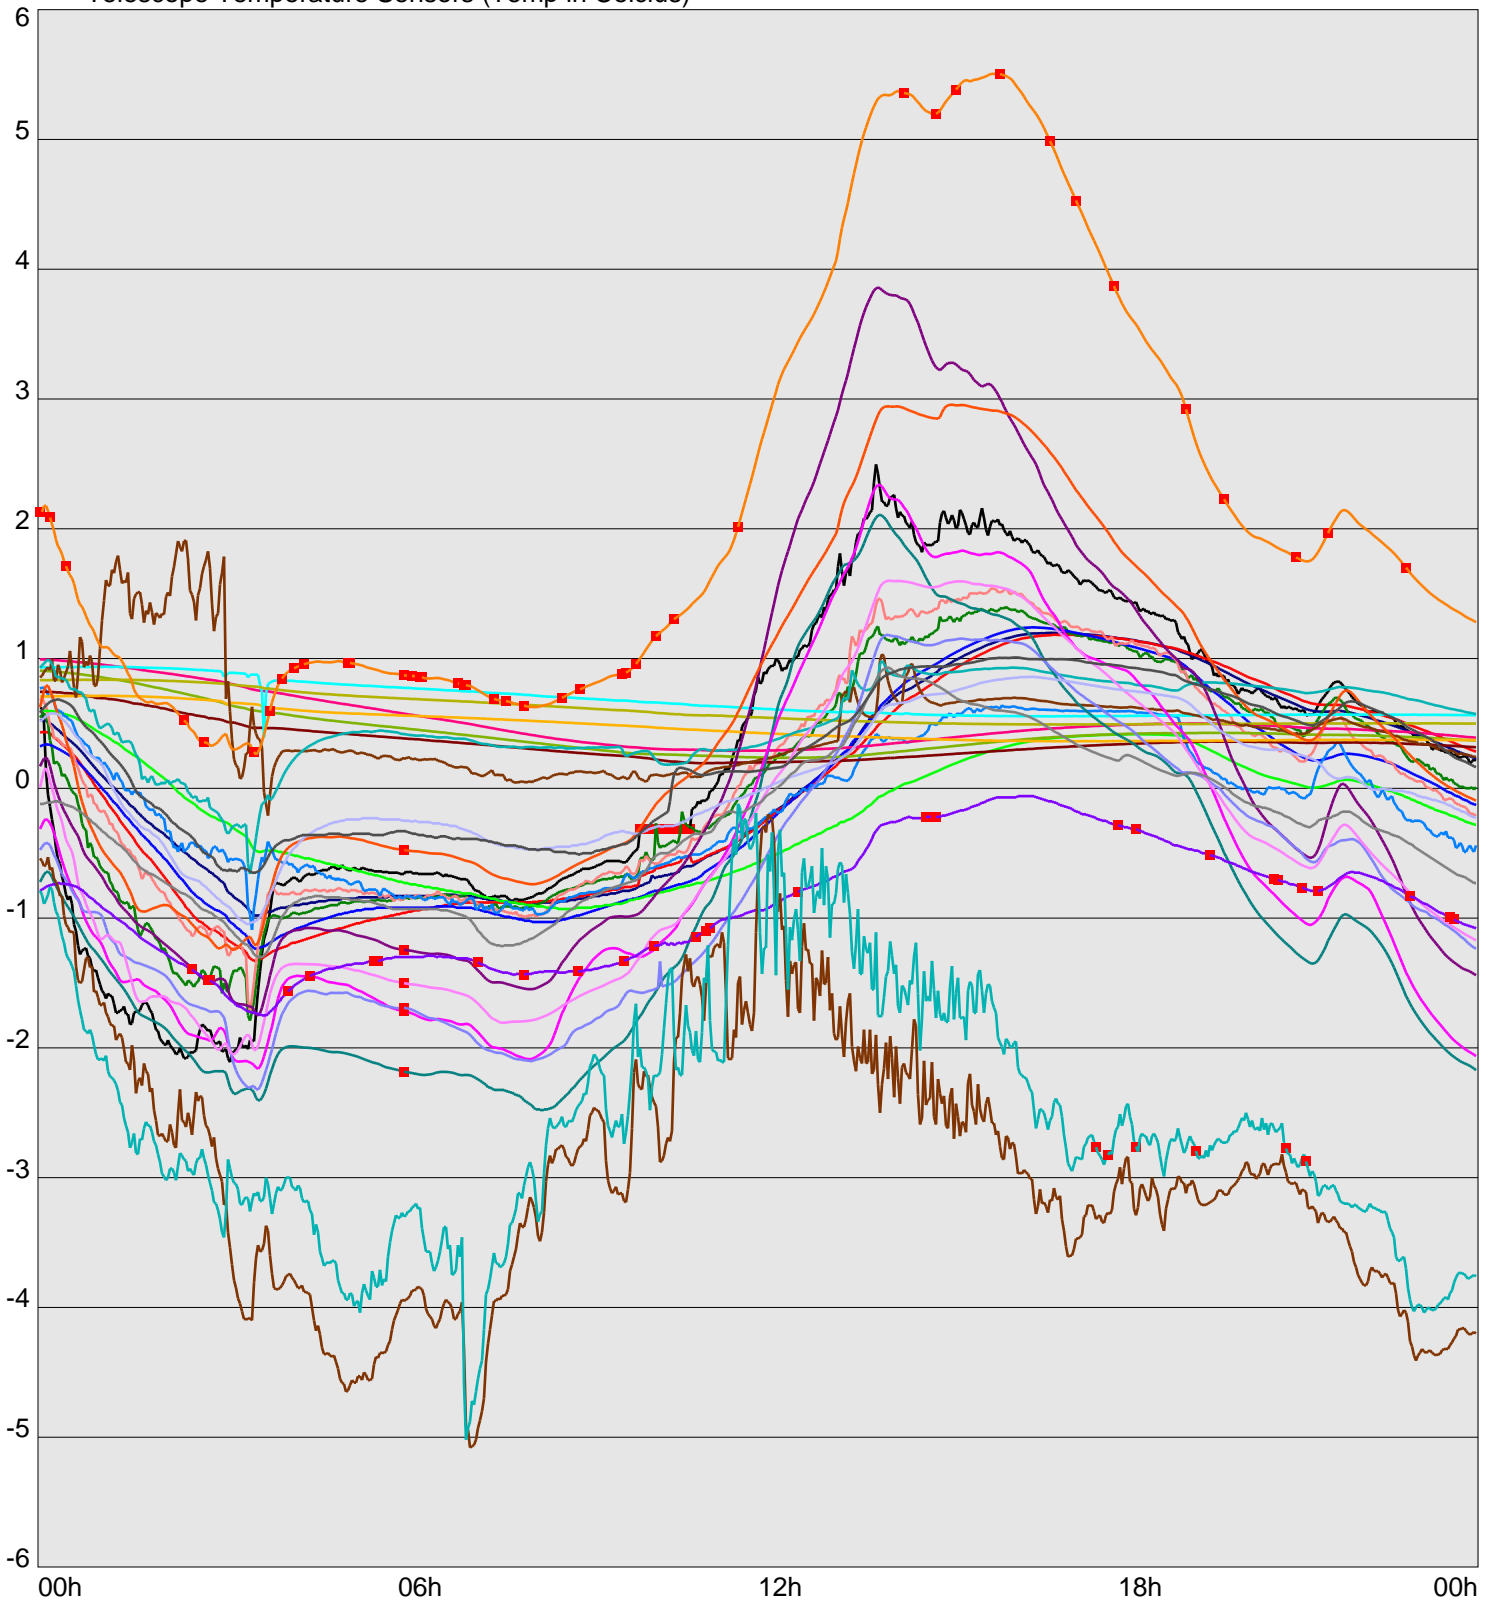

Telescope Temperature Sensors (Temp in Celcius)

— TT1	— TT2	— TT3	— TT4	— TT5	— TT6	— TT7	— TT8	— TM1	— TM2
— TM3	— TM4	— TM5	— TM6	— TMS1	— TMS2	— TD1	— TD2	— TD3	— TD4
— TD5	— TD6	— TD7	— TF1	— TF2	— TF3	— TF4	— TE1	— TE2	