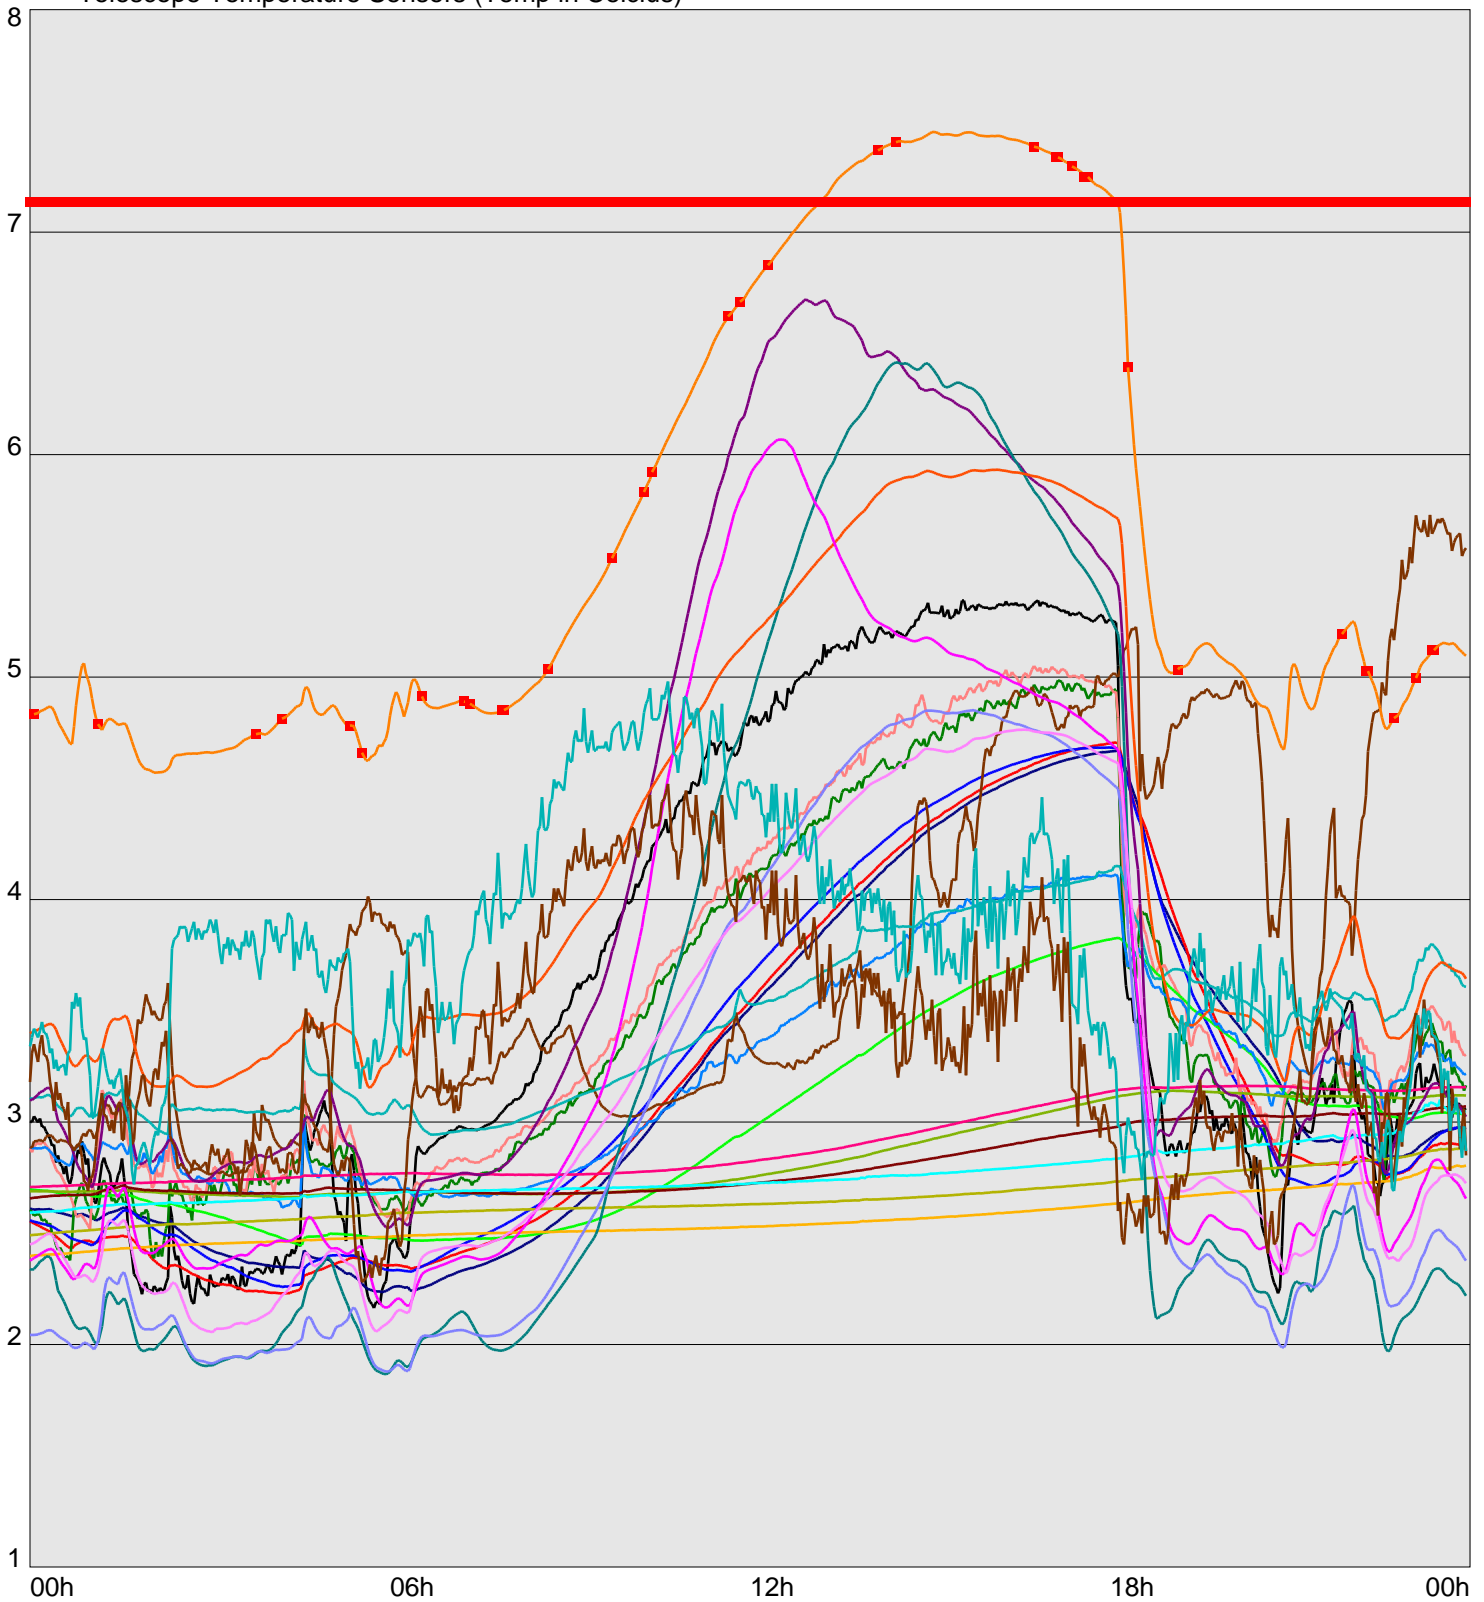

Telescope Temperature Sensors (Temp in Celcius)

- |       |       |       |       |        |        |       |       |       |       |
|-------|-------|-------|-------|--------|--------|-------|-------|-------|-------|
| — TT1 | — TT2 | — TT3 | — TT4 | — TT5  | — TT6  | — TT7 | — TT8 | — TM1 | — TM2 |
| — TM3 | — TM4 | — TM5 | — TM6 | — TMS1 | — TMS2 | — TD1 | — TD2 | — TD3 | — TD4 |
| — TD5 | — TD6 | — TD7 | — TF1 | — TF2  | — TF3  | — TF4 | — TE1 | — TE2 |       |