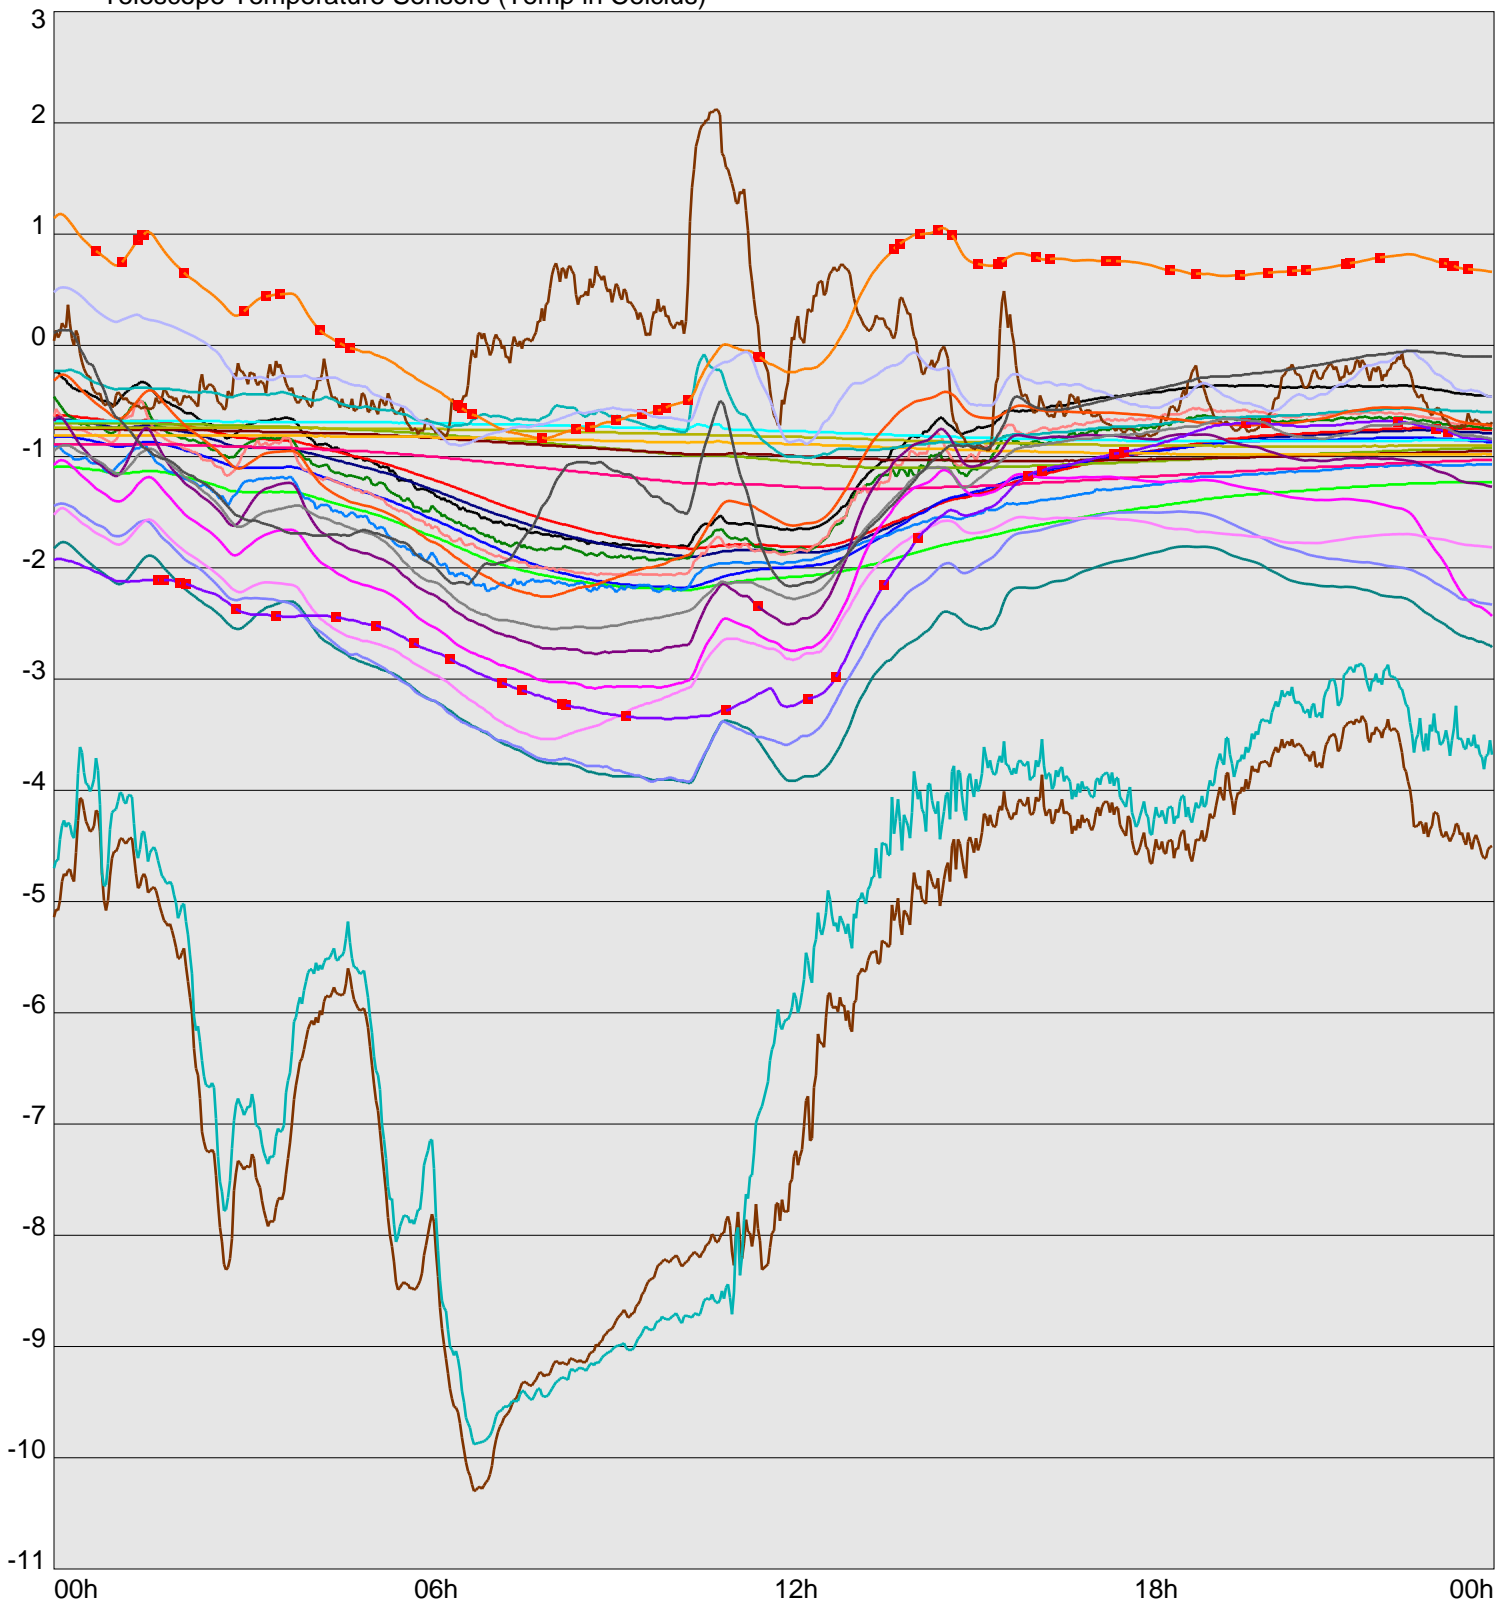

Telescope Temperature Sensors (Temp in Celcius)

- | | | | | | | | | | |
|-------|-------|-------|-------|--------|--------|-------|-------|-------|-------|
| — TT1 | — TT2 | — TT3 | — TT4 | — TT5 | — TT6 | — TT7 | — TT8 | — TM1 | — TM2 |
| — TM3 | — TM4 | — TM5 | — TM6 | — TMS1 | — TMS2 | — TD1 | — TD2 | — TD3 | — TD4 |
| — TD5 | — TD6 | — TD7 | — TF1 | — TF2 | — TF3 | — TF4 | — TE1 | — TE2 | |