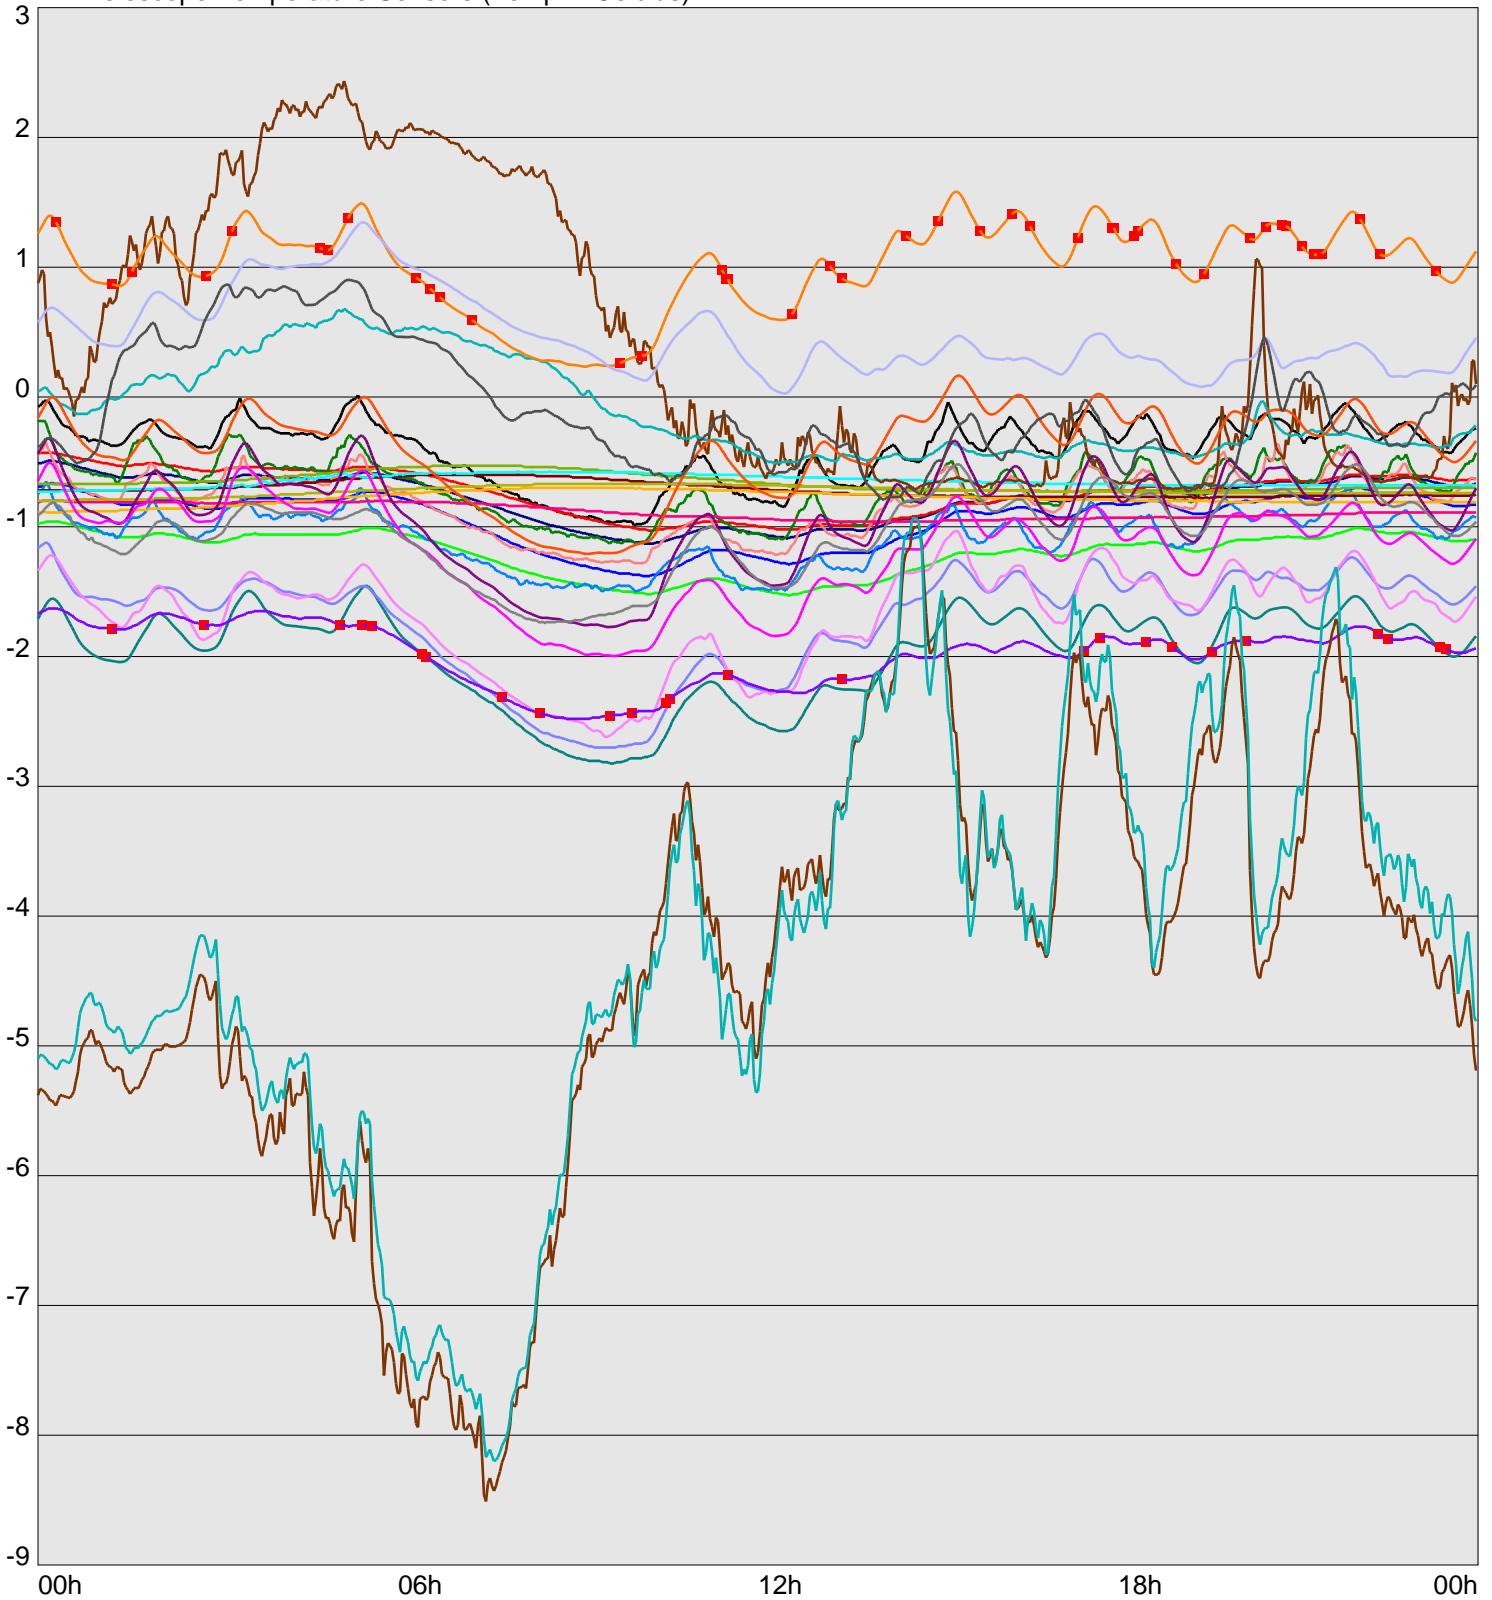

Telescope Temperature Sensors (Temp in Celcius)

- | | | | | | | | | | |
|-------|-------|-------|-------|--------|--------|-------|-------|-------|-------|
| — TT1 | — TT2 | — TT3 | — TT4 | — TT5 | — TT6 | — TT7 | — TT8 | — TM1 | — TM2 |
| — TM3 | — TM4 | — TM5 | — TM6 | — TMS1 | — TMS2 | — TD1 | — TD2 | — TD3 | — TD4 |
| — TD5 | — TD6 | — TD7 | — TF1 | — TF2 | — TF3 | — TF4 | — TE1 | — TE2 | |