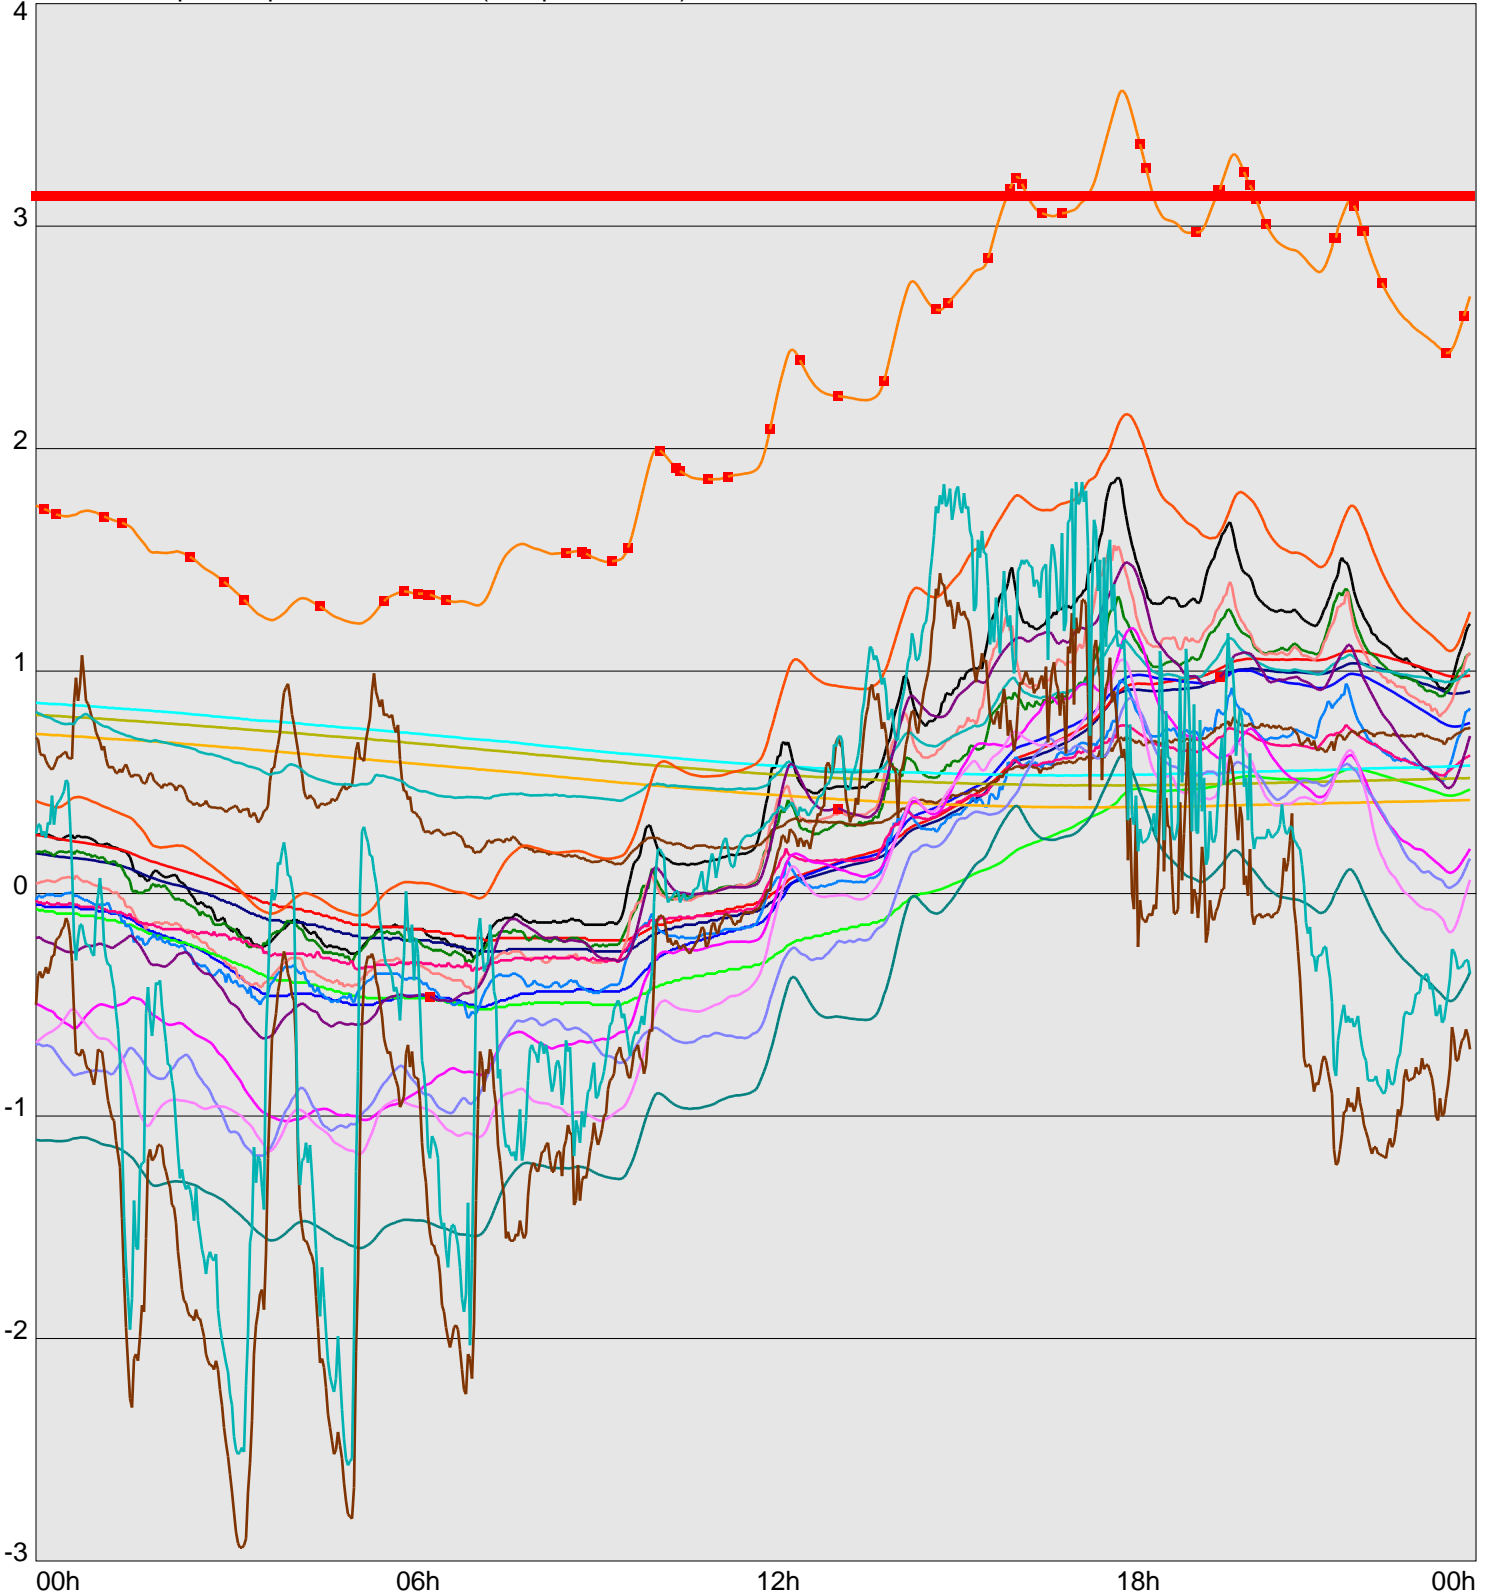

Telescope Temperature Sensors (Temp in Celcius)

- | | | | | | | | | | |
|-------|-------|-------|-------|--------|--------|-------|-------|-------|-------|
| — TT1 | — TT2 | — TT3 | — TT4 | — TT5 | — TT6 | — TT7 | — TT8 | — TM1 | — TM2 |
| — TM3 | — TM4 | — TM5 | — TM6 | — TMS1 | — TMS2 | — TD1 | — TD2 | — TD3 | — TD4 |
| — TD5 | — TD6 | — TD7 | — TF1 | — TF2 | — TF3 | — TF4 | — TE1 | — TE2 | |