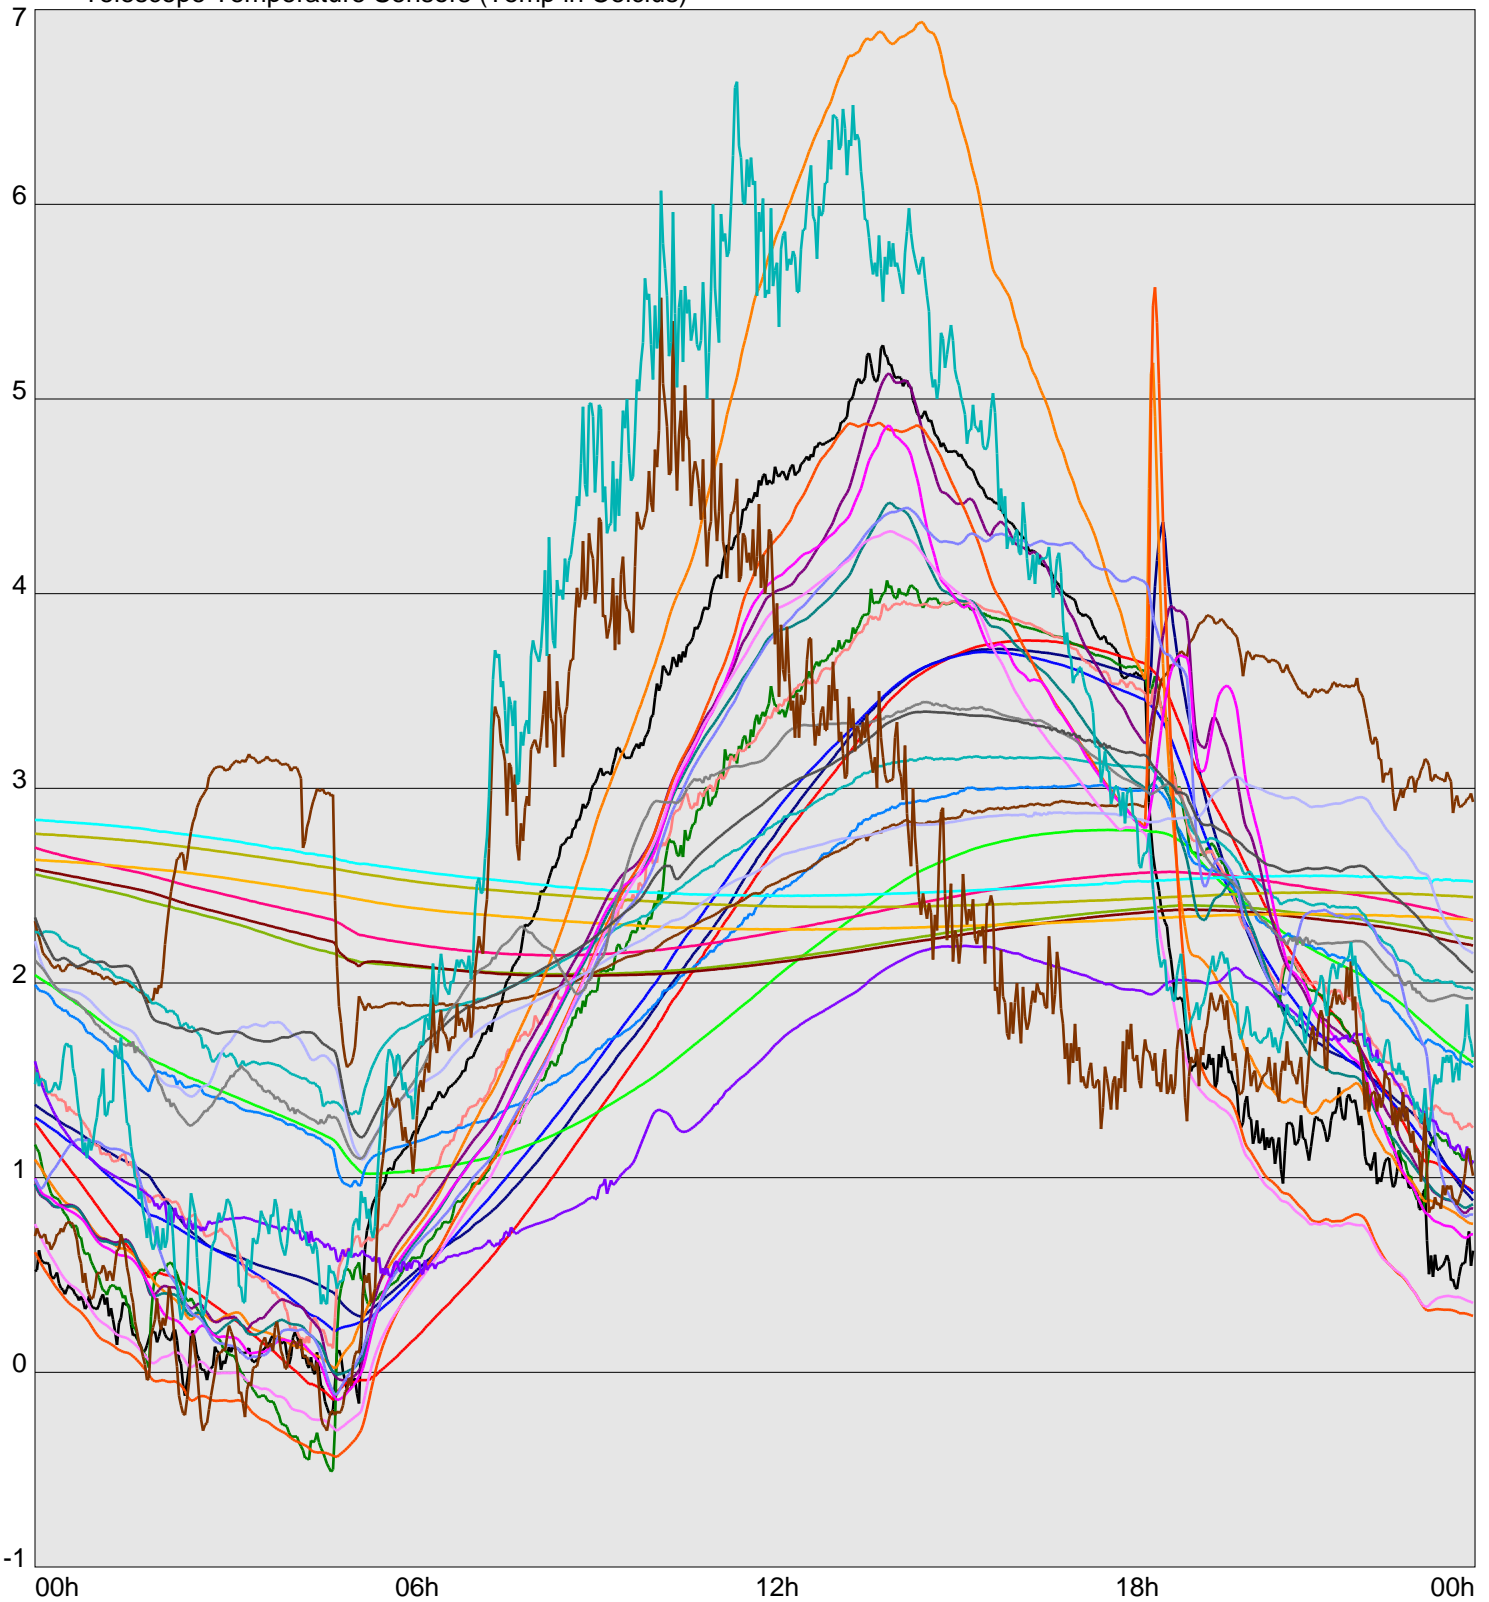

Telescope Temperature Sensors (Temp in Celcius)

| | | | | | | | | | |
|-------|-------|-------|-------|--------|--------|-------|-------|-------|-------|
| — TT1 | — TT2 | — TT3 | — TT4 | — TT5 | — TT6 | — TT7 | — TT8 | — TM1 | — TM2 |
| — TM3 | — TM4 | — TM5 | — TM6 | — TMS1 | — TMS2 | — TD1 | — TD2 | — TD3 | — TD4 |
| — TD5 | — TD6 | — TD7 | — TF1 | — TF2 | — TF3 | — TF4 | — TE1 | — TE2 | |