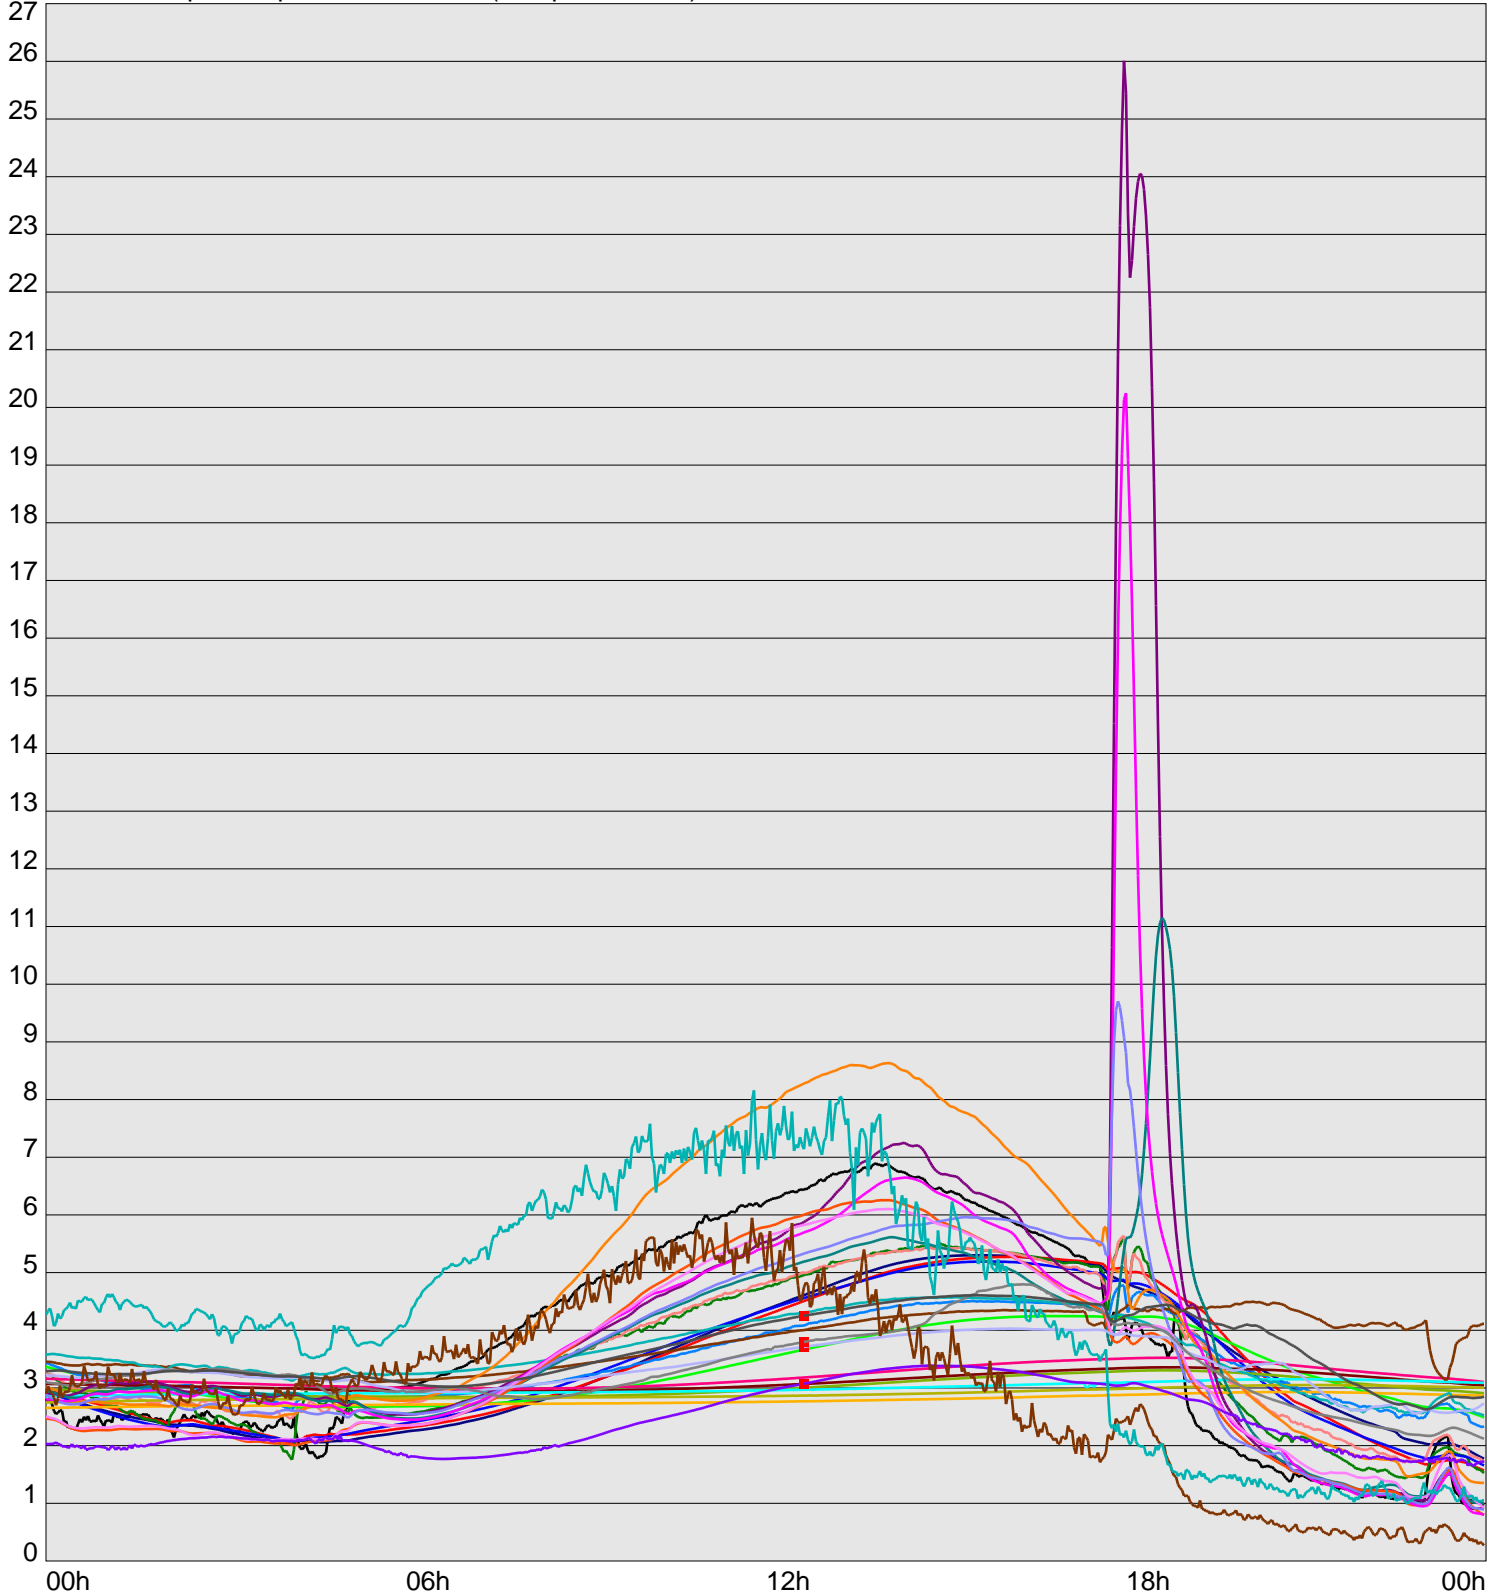

Telescope Temperature Sensors (Temp in Celcius)

- | | | | | | | | | | |
|-------|-------|-------|-------|--------|--------|-------|-------|-------|-------|
| — TT1 | — TT2 | — TT3 | — TT4 | — TT5 | — TT6 | — TT7 | — TT8 | — TM1 | — TM2 |
| — TM3 | — TM4 | — TM5 | — TM6 | — TMS1 | — TMS2 | — TD1 | — TD2 | — TD3 | — TD4 |
| — TD5 | — TD6 | — TD7 | — TF1 | — TF2 | — TF3 | — TF4 | — TE1 | — TE2 | |