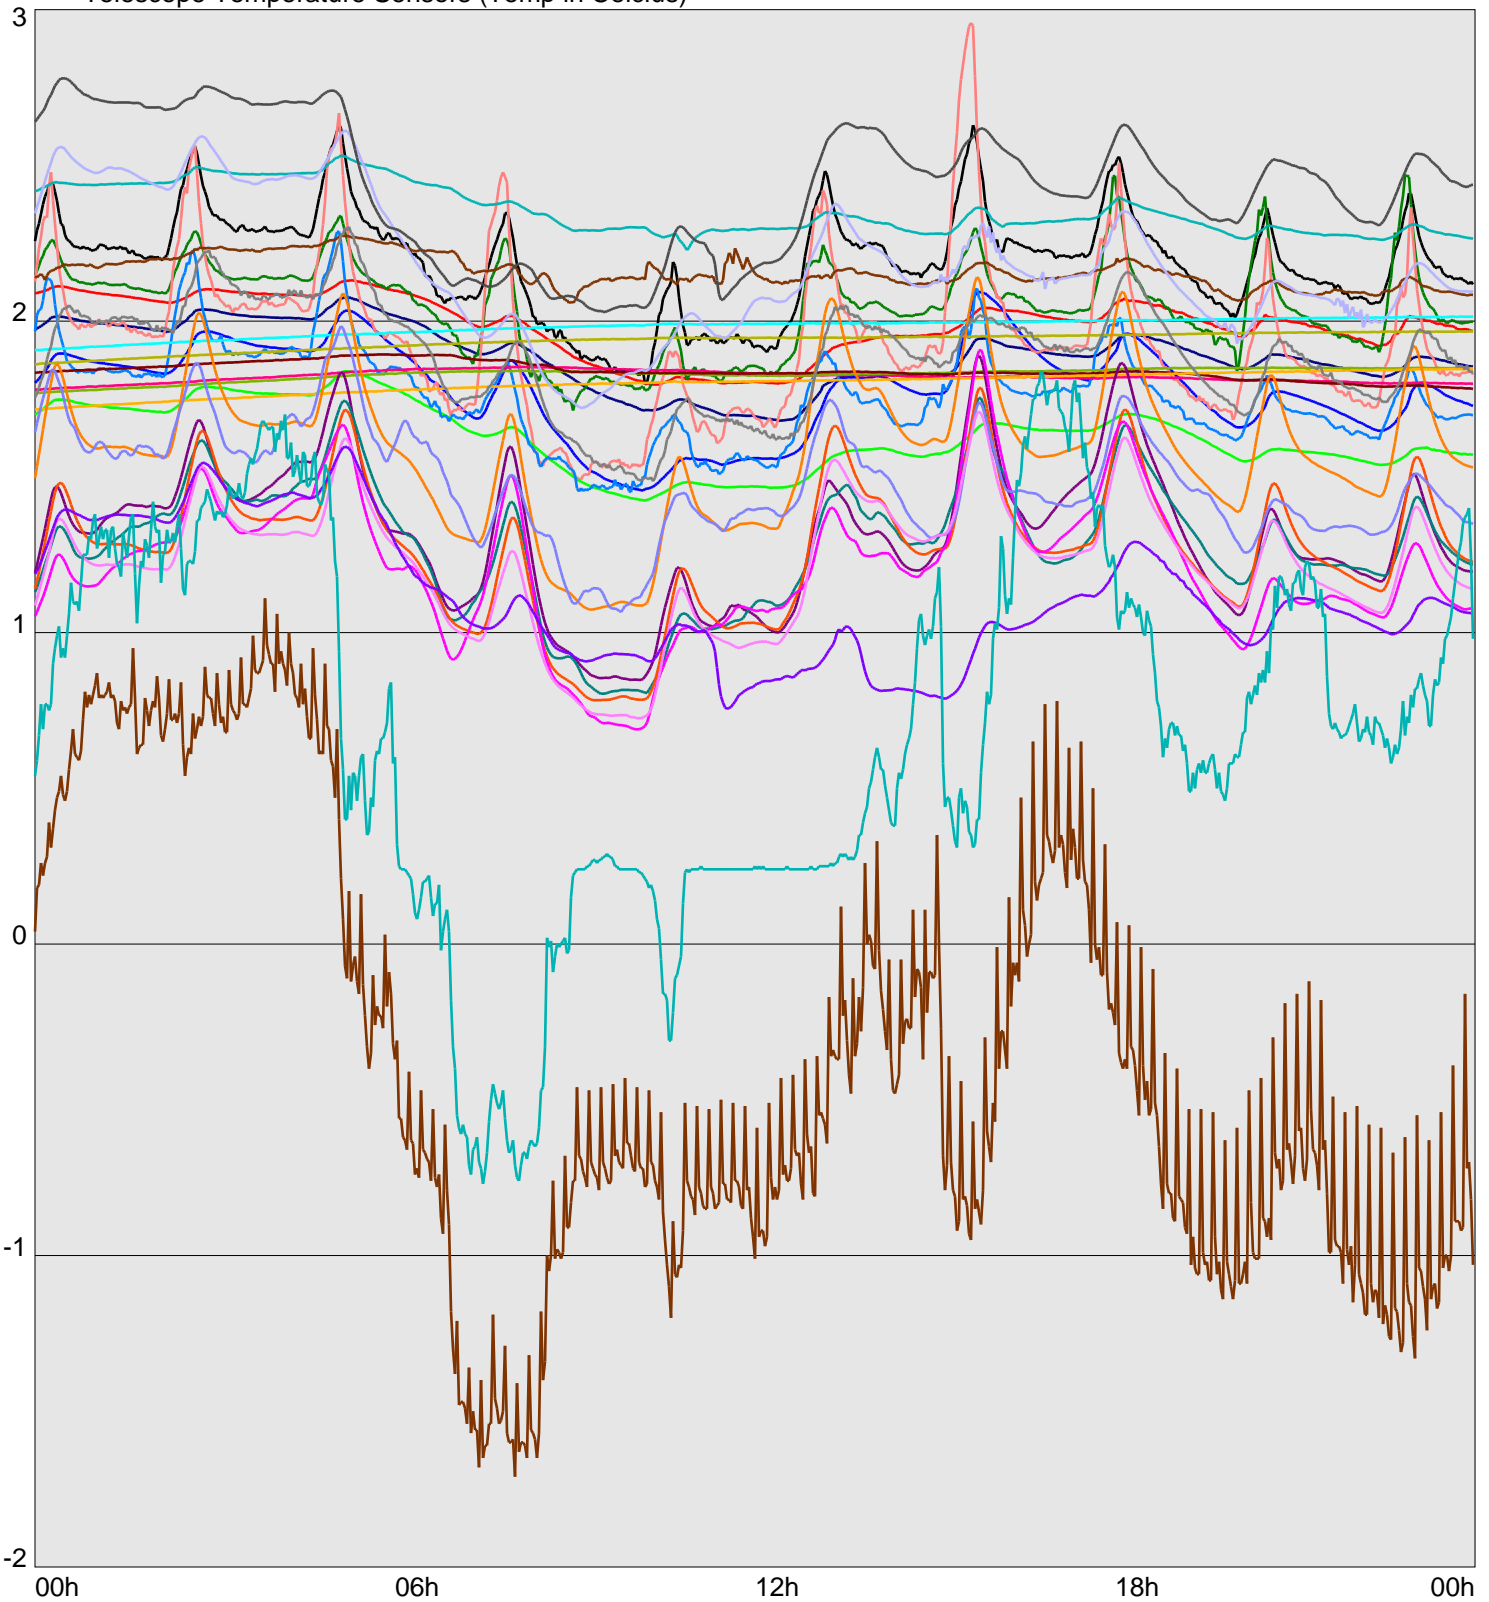

Telescope Temperature Sensors (Temp in Celcius)

— TT1	— TT2	— TT3	— TT4	— TT5	— TT6	— TT7	— TT8	— TM1	— TM2
— TM3	— TM4	— TM5	— TM6	— TMS1	— TMS2	— TD1	— TD2	— TD3	— TD4
— TD5	— TD6	— TD7	— TF1	— TF2	— TF3	— TF4	— TE1	— TE2	