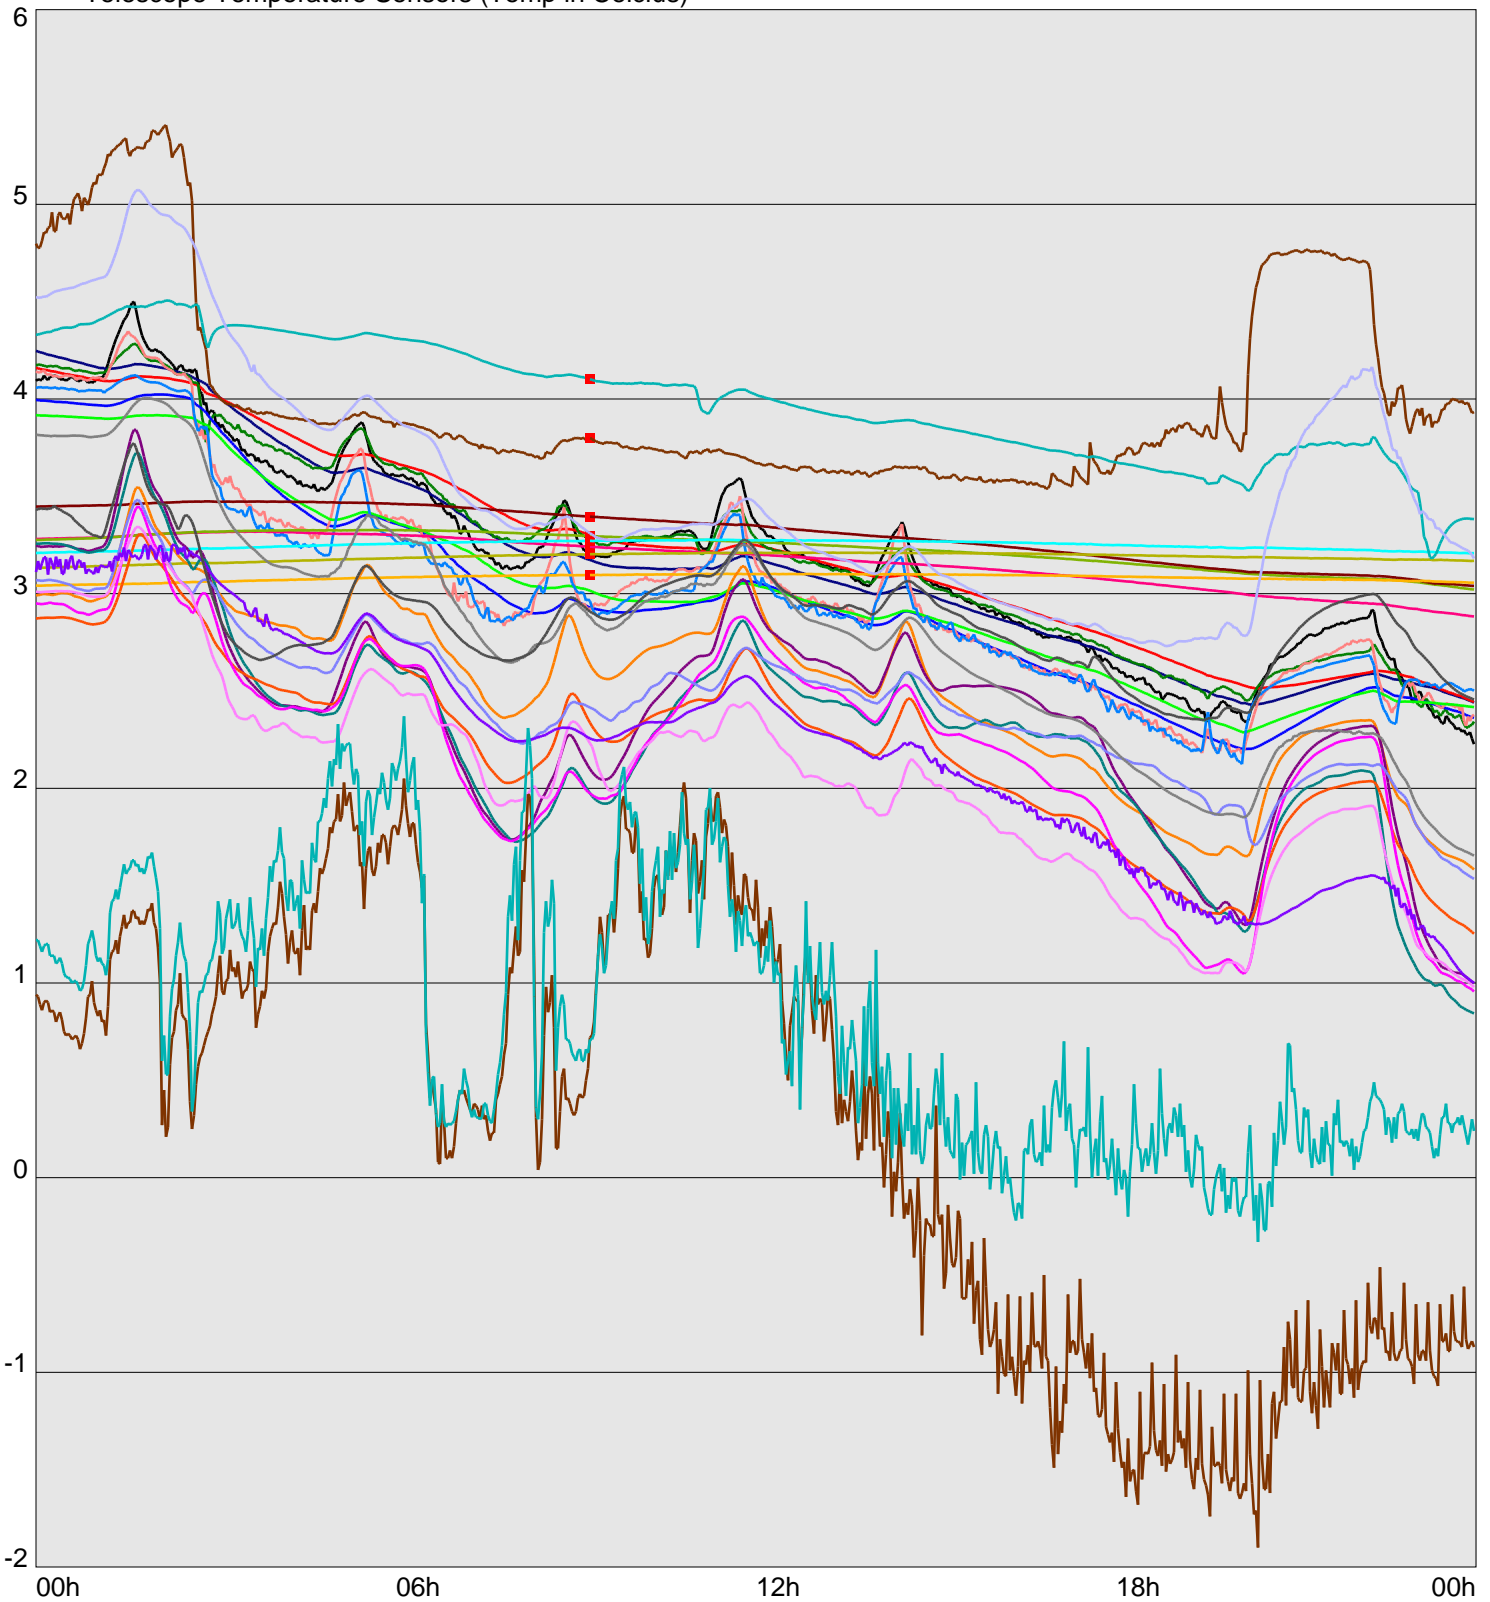

Telescope Temperature Sensors (Temp in Celcius)

— TT1	— TT2	— TT3	— TT4	— TT5	— TT6	— TT7	— TT8	— TM1	— TM2
— TM3	— TM4	— TM5	— TM6	— TMS1	— TMS2	— TD1	— TD2	— TD3	— TD4
— TD5	— TD6	— TD7	— TF1	— TF2	— TF3	— TF4	— TE1	— TE2	