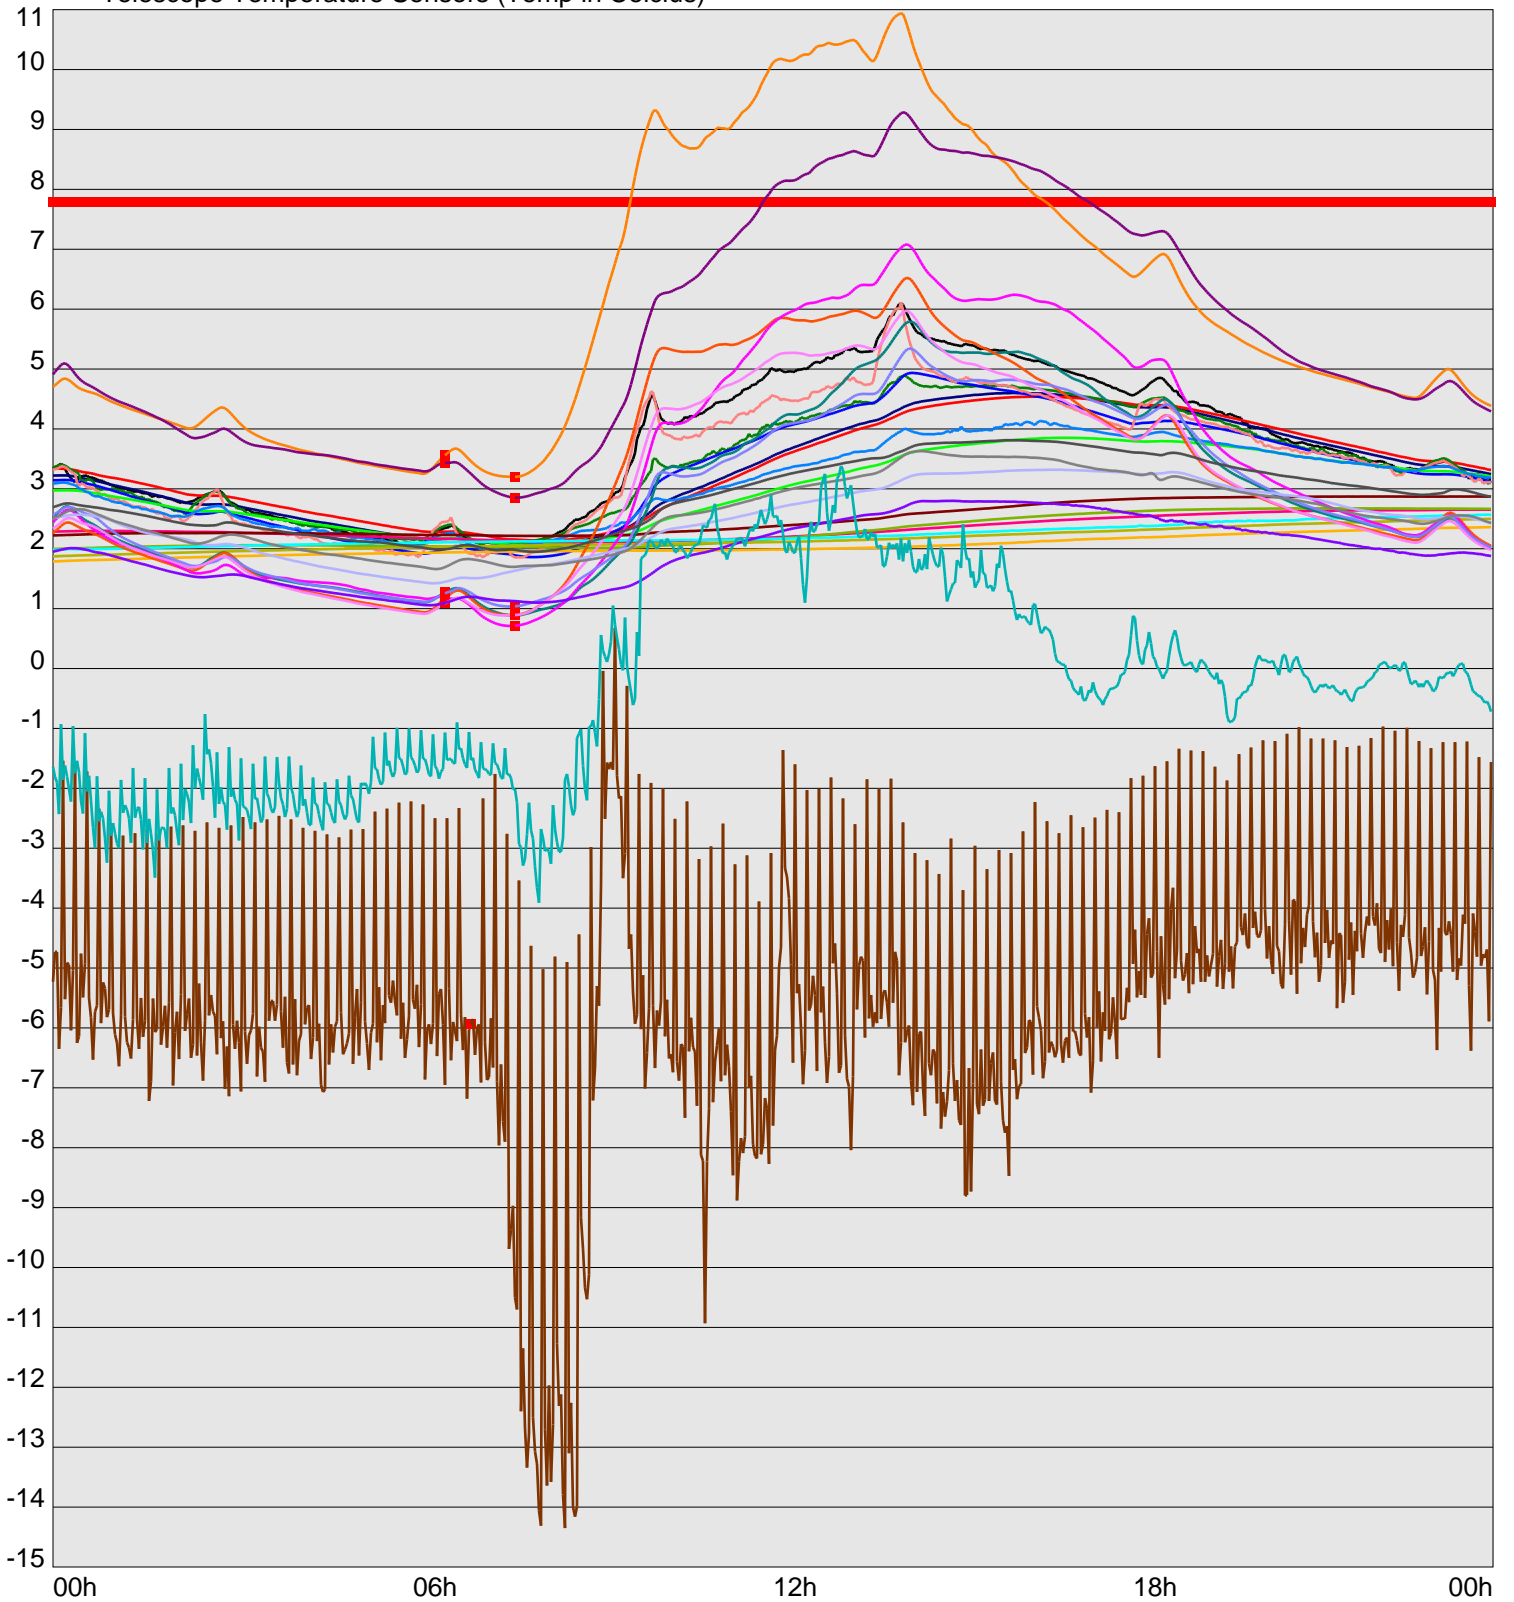

Telescope Temperature Sensors (Temp in Celcius)

— TT1	— TT2	— TT3	— TT4	— TT5	— TT6	— TT7	— TT8	— TM1	— TM2
— TM3	— TM4	— TM5	— TM6	— TMS1	— TMS2	— TD1	— TD2	— TD3	— TD4
— TD5	— TD6	— TD7	— TF1	— TF2	— TF3	— TF4	— TE1	— TE2	