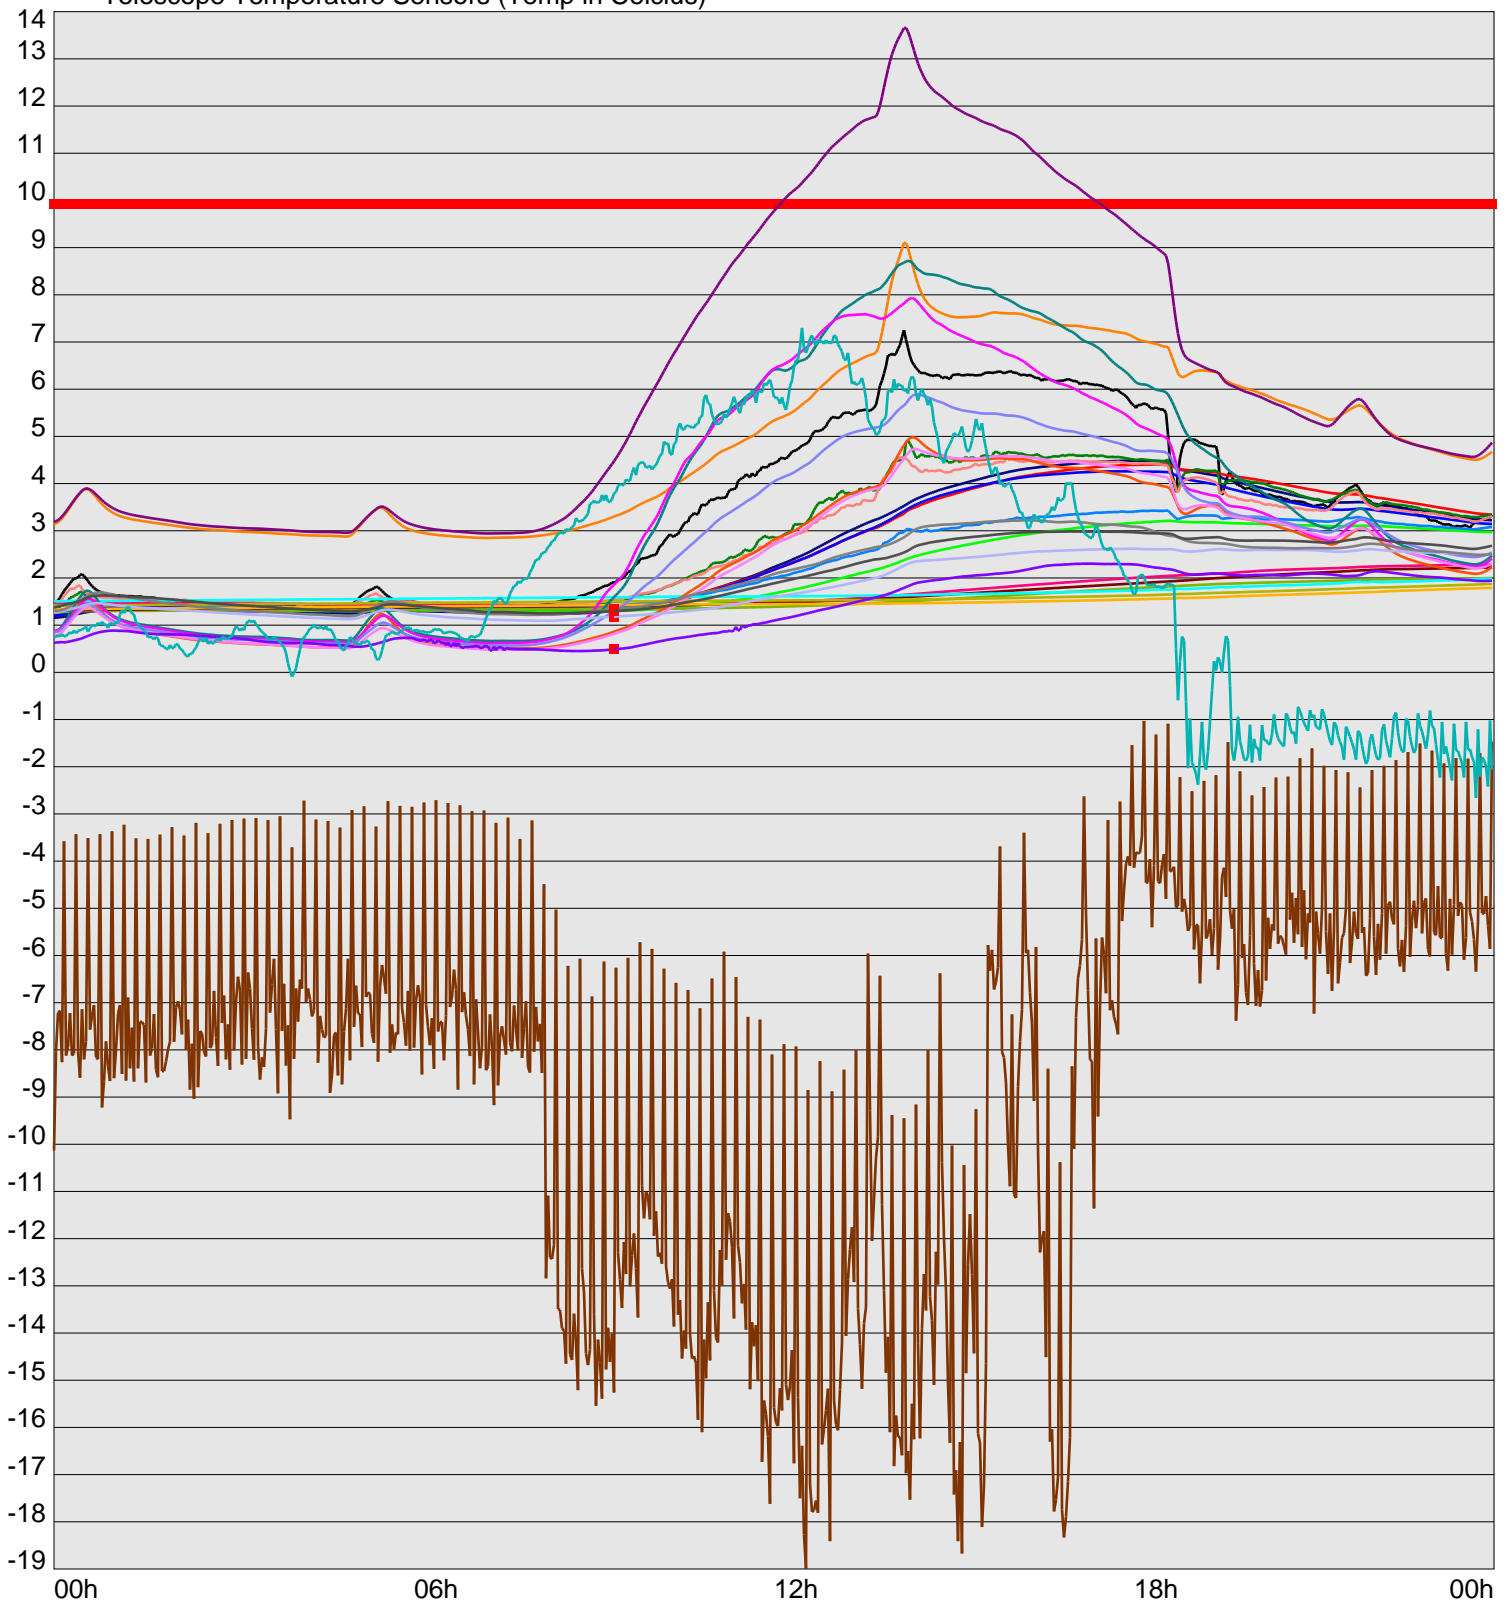

Telescope Temperature Sensors (Temp in Celcius)

— TT1	— TT2	— TT3	— TT4	— TT5	— TT6	— TT7	— TT8	— TM1	— TM2
— TM3	— TM4	— TM5	— TM6	— TMS1	— TMS2	— TD1	— TD2	— TD3	— TD4
— TD5	— TD6	— TD7	— TF1	— TF2	— TF3	— TF4	— TE1	— TE2	