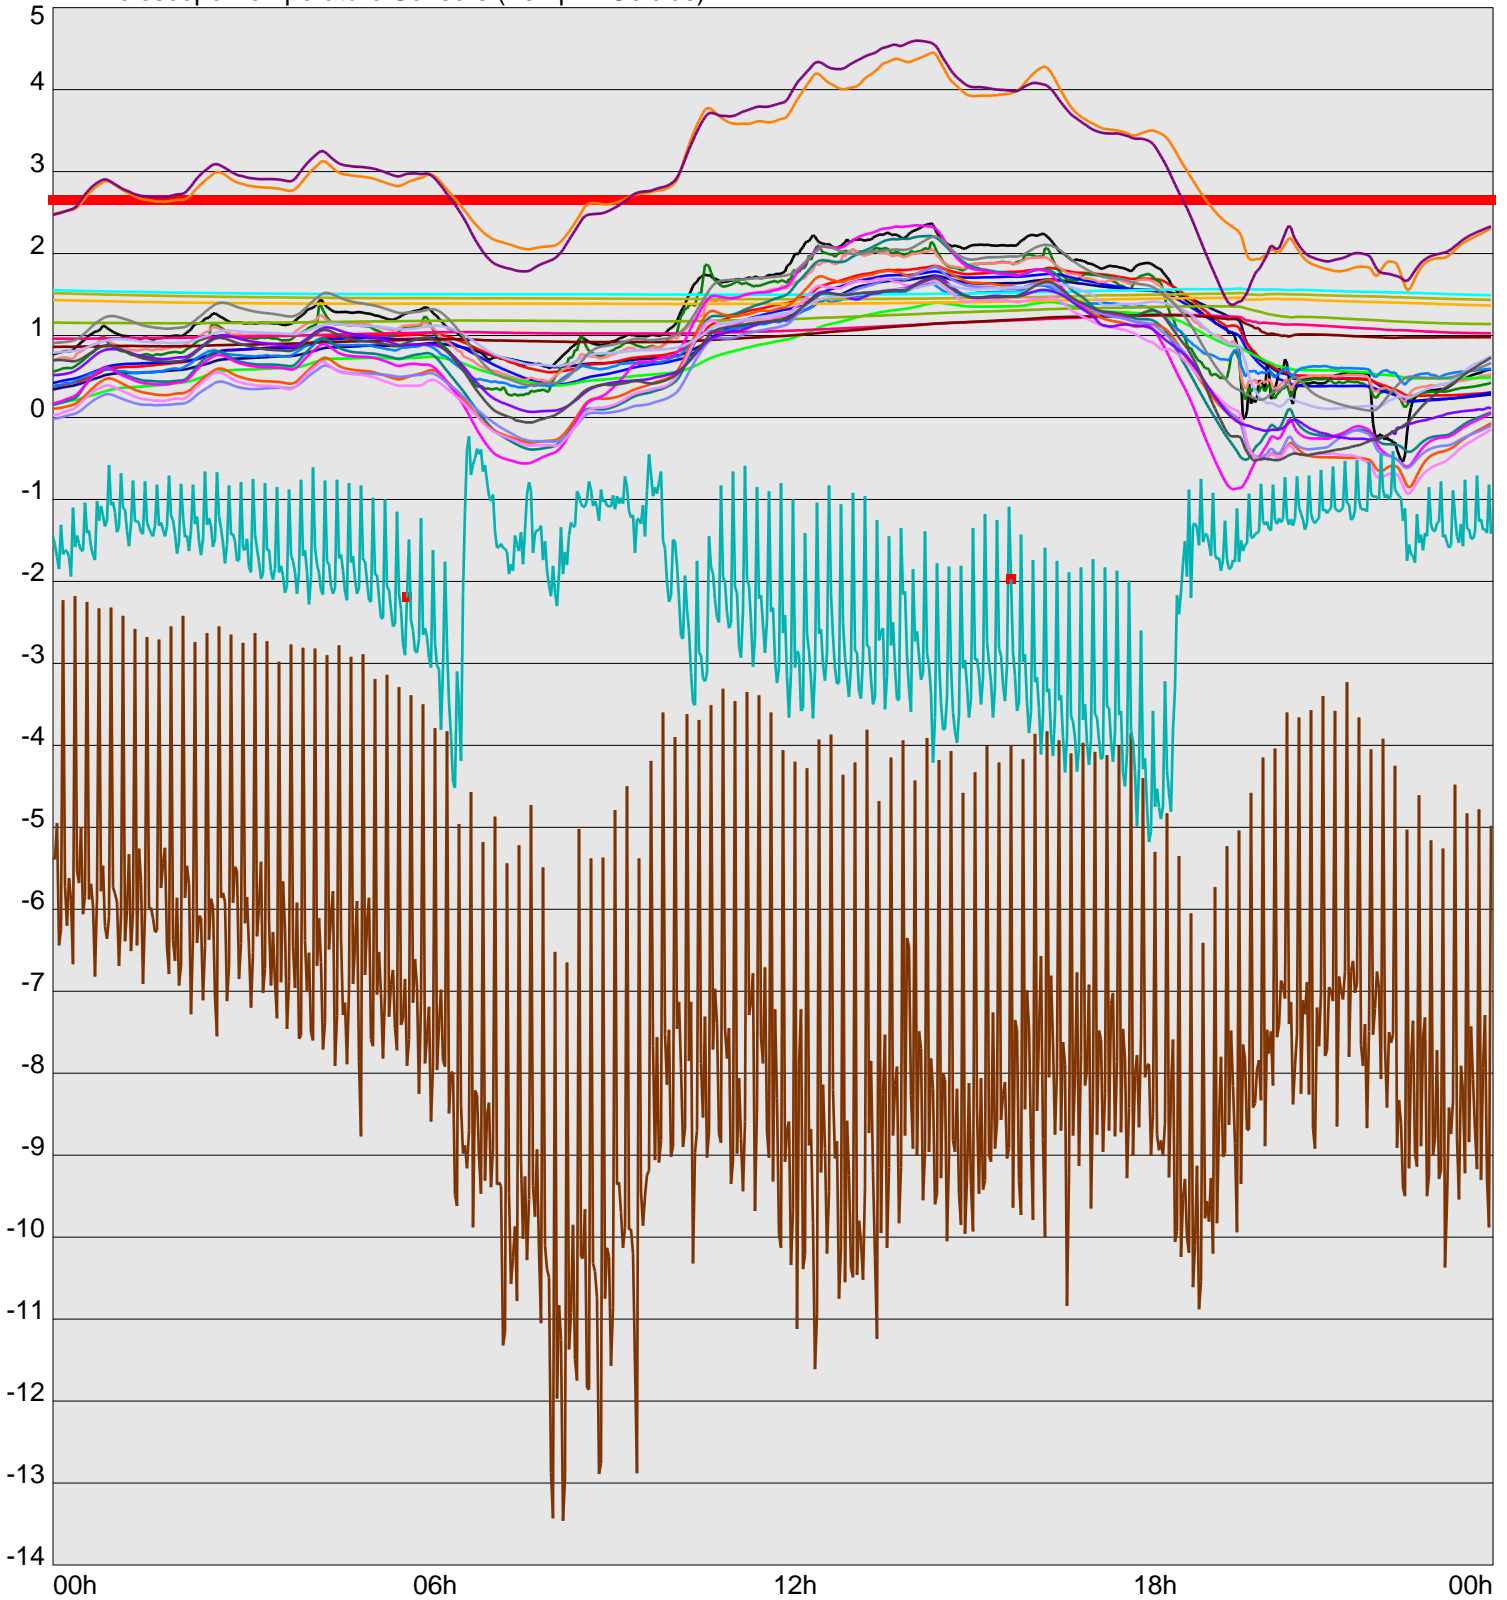

Telescope Temperature Sensors (Temp in Celcius)

|       |       |       |       |        |        |       |       |       |       |
|-------|-------|-------|-------|--------|--------|-------|-------|-------|-------|
| — TT1 | — TT2 | — TT3 | — TT4 | — TT5  | — TT6  | — TT7 | — TT8 | — TM1 | — TM2 |
| — TM3 | — TM4 | — TM5 | — TM6 | — TMS1 | — TMS2 | — TD1 | — TD2 | — TD3 | — TD4 |
| — TD5 | — TD6 | — TD7 | — TF1 | — TF2  | — TF3  | — TF4 | — TE1 | — TE2 |       |