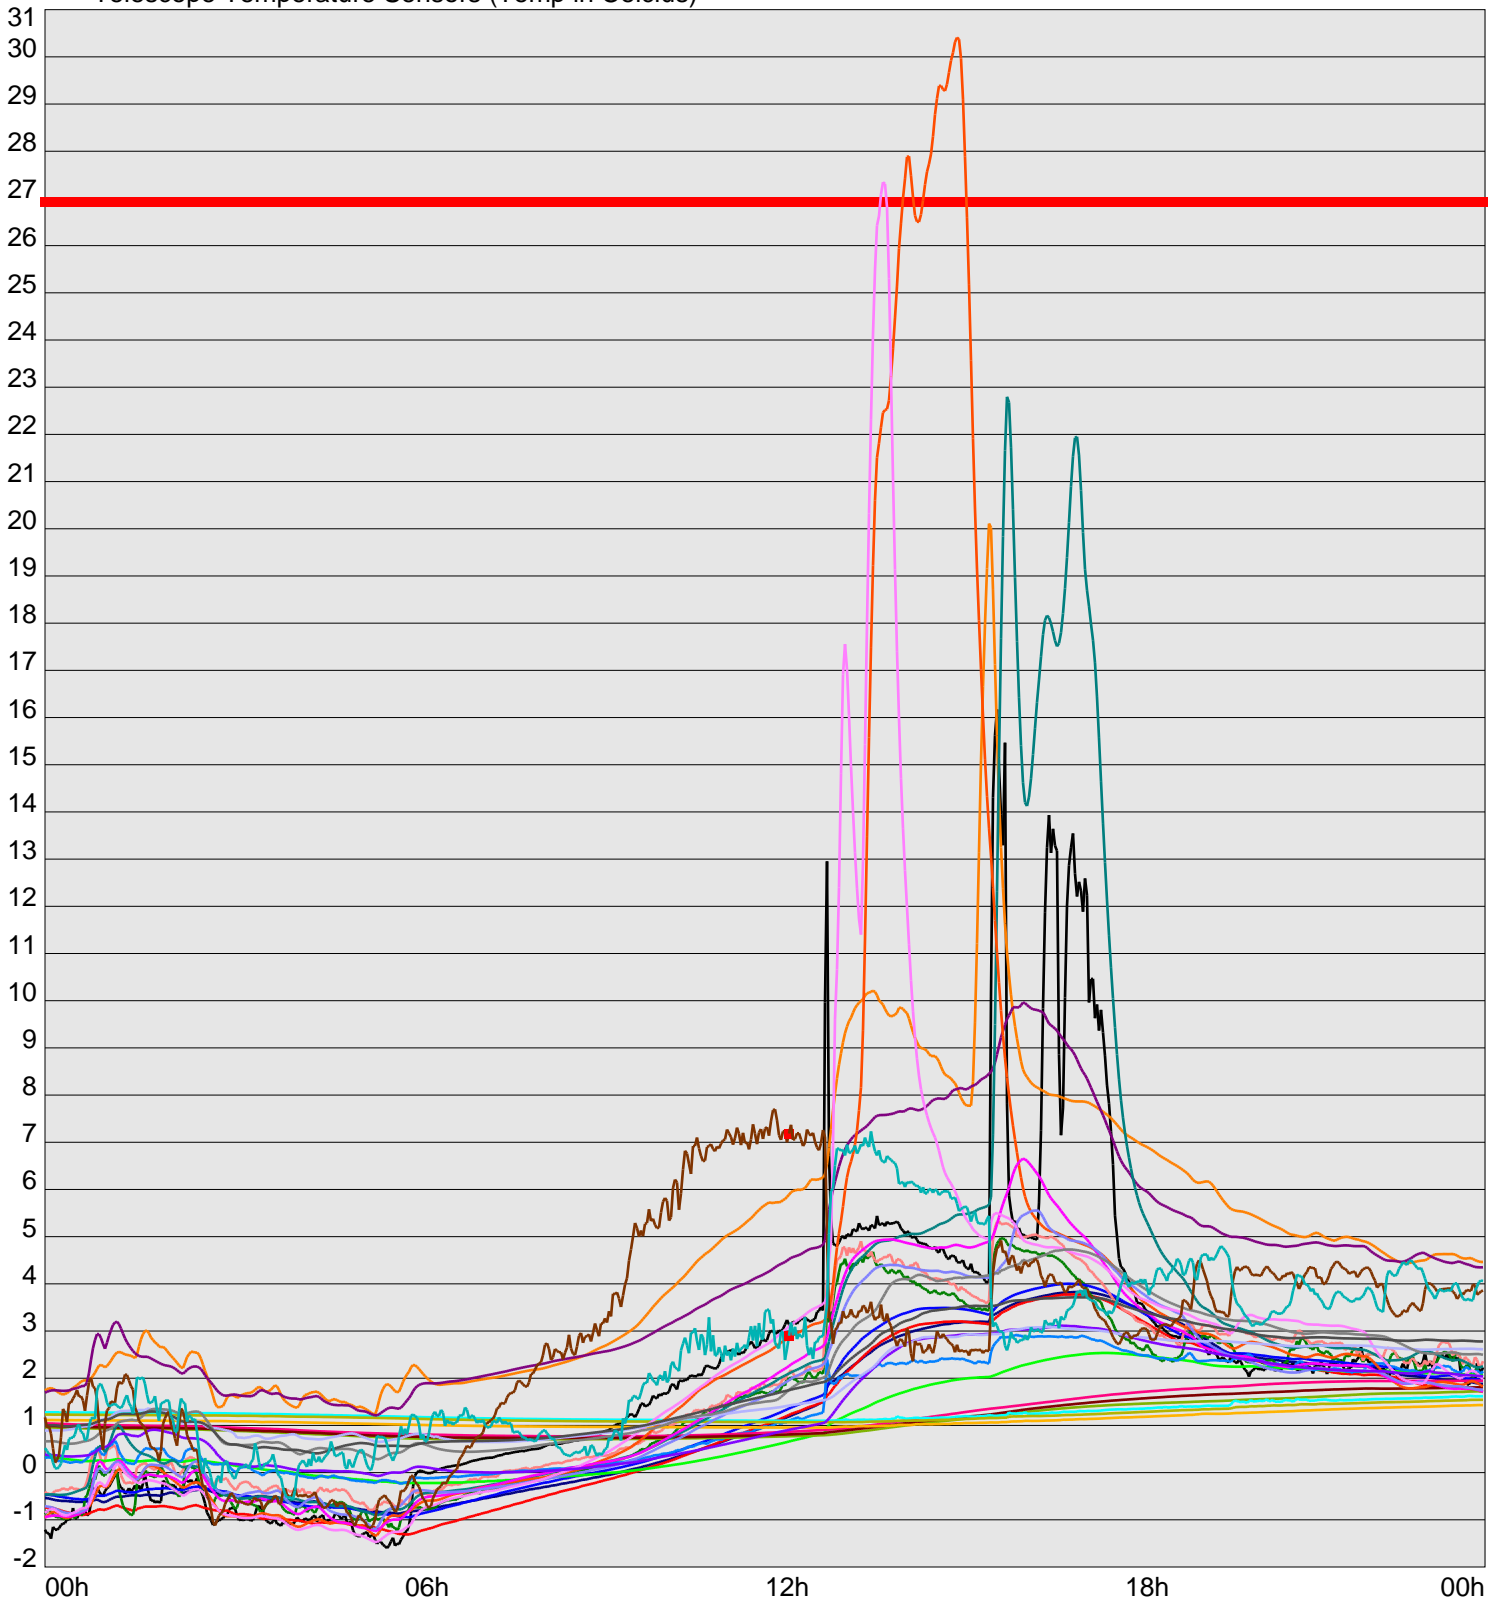

Telescope Temperature Sensors (Temp in Celcius)

- |       |       |       |       |        |        |       |       |       |       |
|-------|-------|-------|-------|--------|--------|-------|-------|-------|-------|
| — TT1 | — TT2 | — TT3 | — TT4 | — TT5  | — TT6  | — TT7 | — TT8 | — TM1 | — TM2 |
| — TM3 | — TM4 | — TM5 | — TM6 | — TMS1 | — TMS2 | — TD1 | — TD2 | — TD3 | — TD4 |
| — TD5 | — TD6 | — TD7 | — TF1 | — TF2  | — TF3  | — TF4 | — TE1 | — TE2 |       |