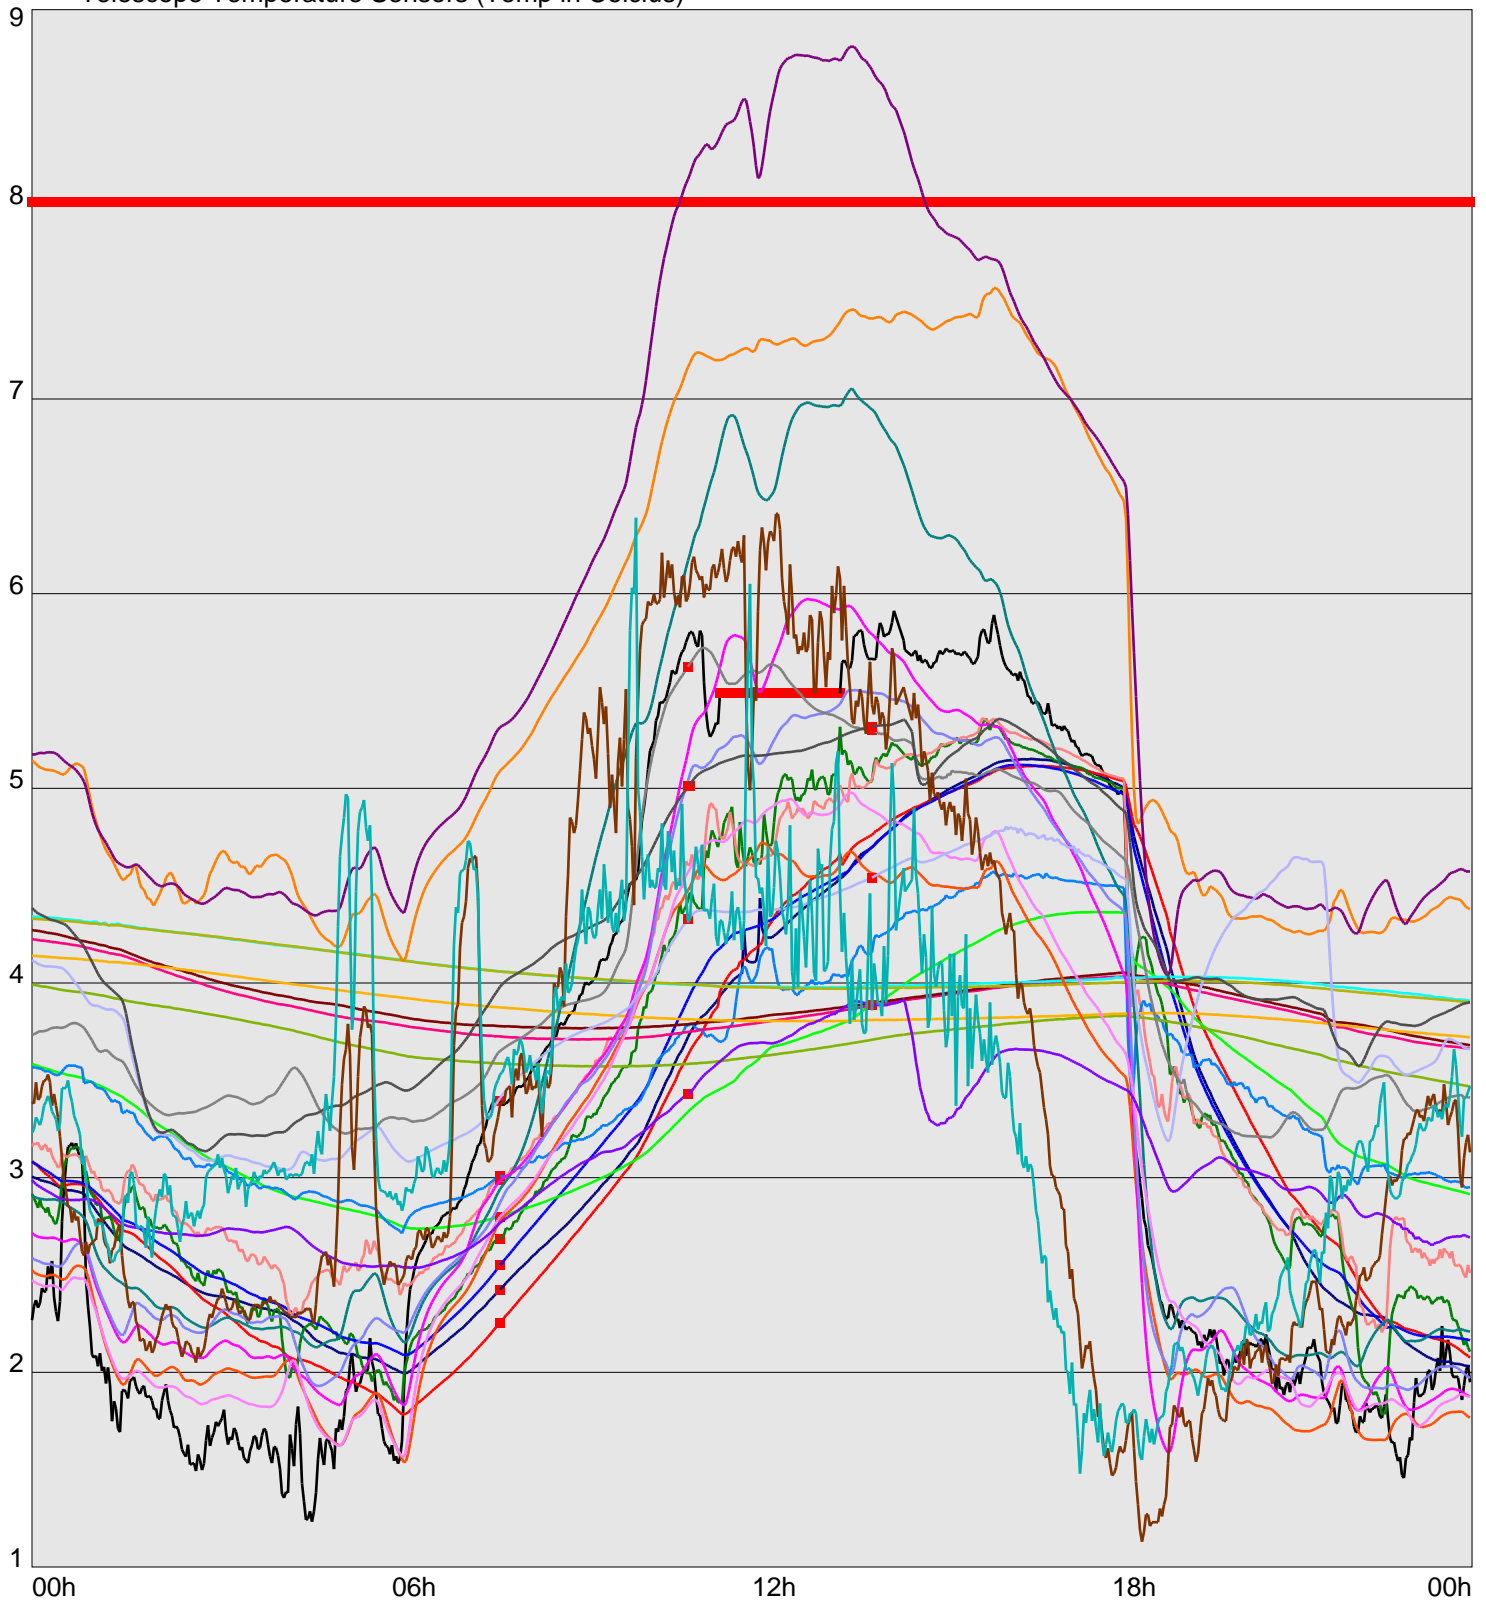

Telescope Temperature Sensors (Temp in Celcius)

|       |       |       |       |        |        |       |       |       |       |
|-------|-------|-------|-------|--------|--------|-------|-------|-------|-------|
| — TT1 | — TT2 | — TT3 | — TT4 | — TT5  | — TT6  | — TT7 | — TT8 | — TM1 | — TM2 |
| — TM3 | — TM4 | — TM5 | — TM6 | — TMS1 | — TMS2 | — TD1 | — TD2 | — TD3 | — TD4 |
| — TD5 | — TD6 | — TD7 | — TF1 | — TF2  | — TF3  | — TF4 | — TE1 | — TE2 |       |