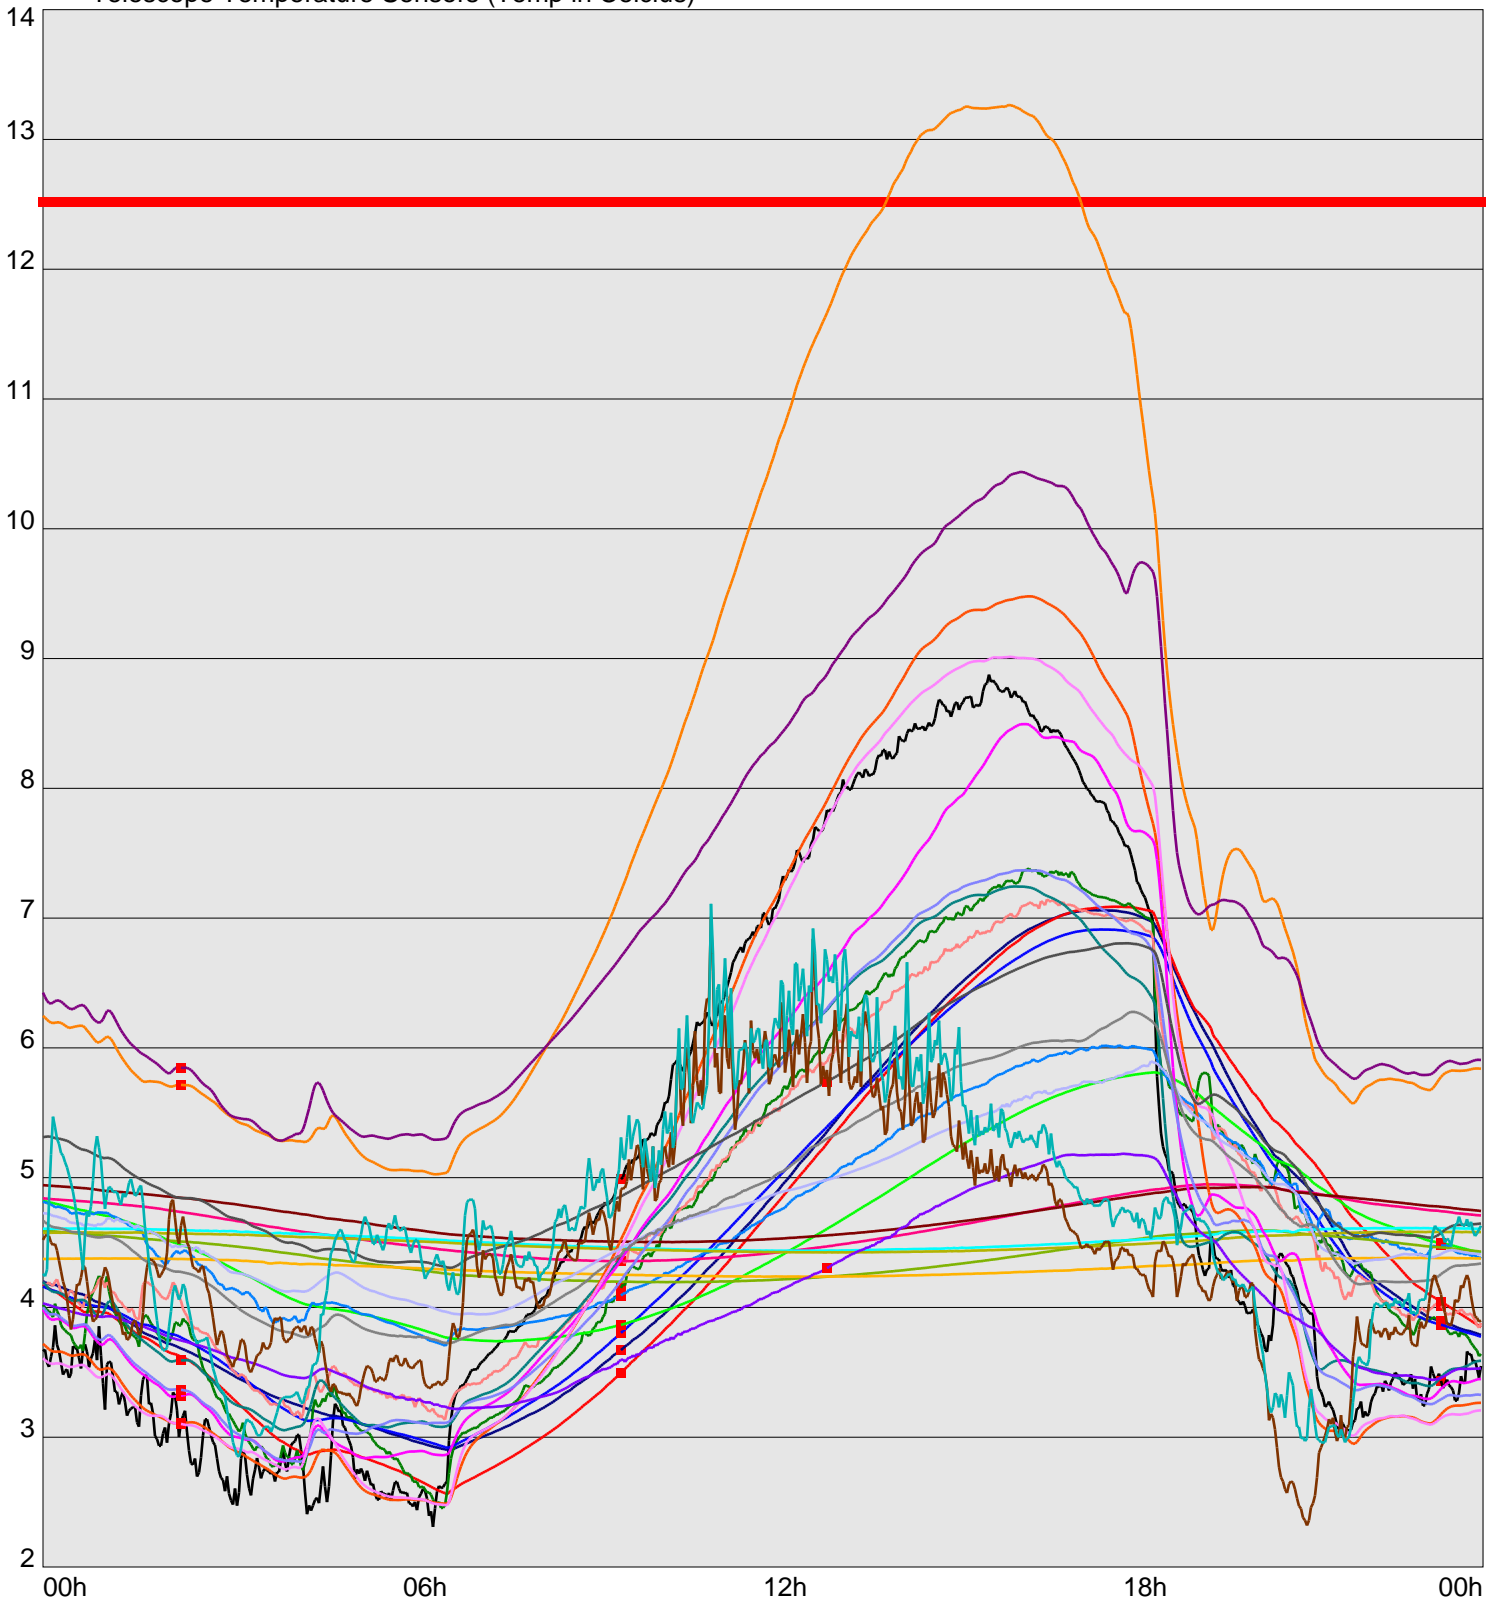

Telescope Temperature Sensors (Temp in Celcius)

- |       |       |       |       |        |        |       |       |       |       |
|-------|-------|-------|-------|--------|--------|-------|-------|-------|-------|
| — TT1 | — TT2 | — TT3 | — TT4 | — TT5  | — TT6  | — TT7 | — TT8 | — TM1 | — TM2 |
| — TM3 | — TM4 | — TM5 | — TM6 | — TMS1 | — TMS2 | — TD1 | — TD2 | — TD3 | — TD4 |
| — TD5 | — TD6 | — TD7 | — TF1 | — TF2  | — TF3  | — TF4 | — TE1 | — TE2 |       |