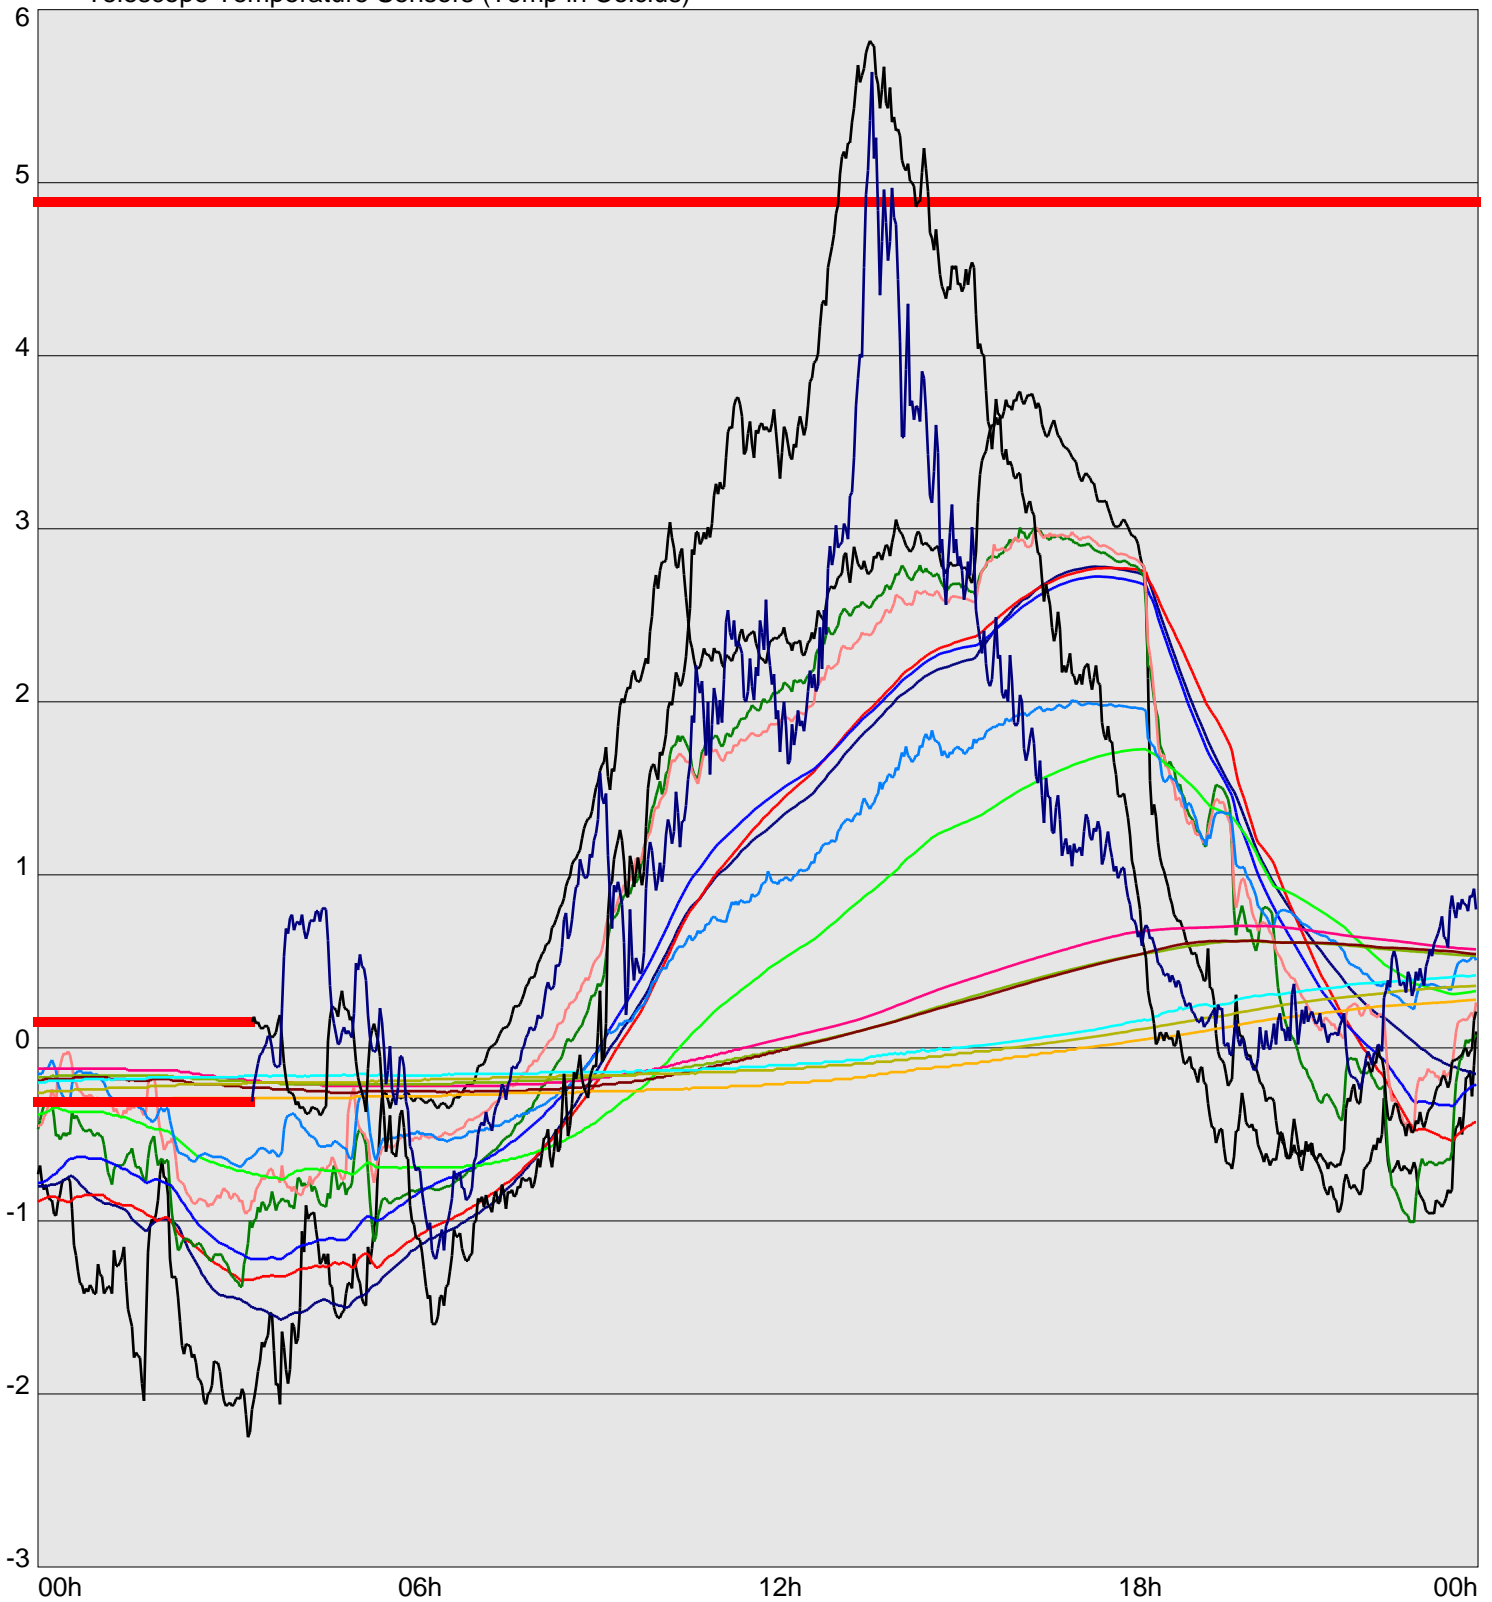

Telescope Temperature Sensors (Temp in Celcius)

- |       |       |       |       |        |        |       |       |       |       |
|-------|-------|-------|-------|--------|--------|-------|-------|-------|-------|
| — TT1 | — TT2 | — TT3 | — TT4 | — TT5  | — TT6  | — TT7 | — TT8 | — TM1 | — TM2 |
| — TM3 | — TM4 | — TM5 | — TM6 | — TMS1 | — TMS2 | — TD1 | — TD2 | — TD3 | — TD4 |
| — TD5 | — TD6 | — TD7 | — TF1 | — TF2  | — TF3  | — TF4 | — TE1 | — TE2 |       |